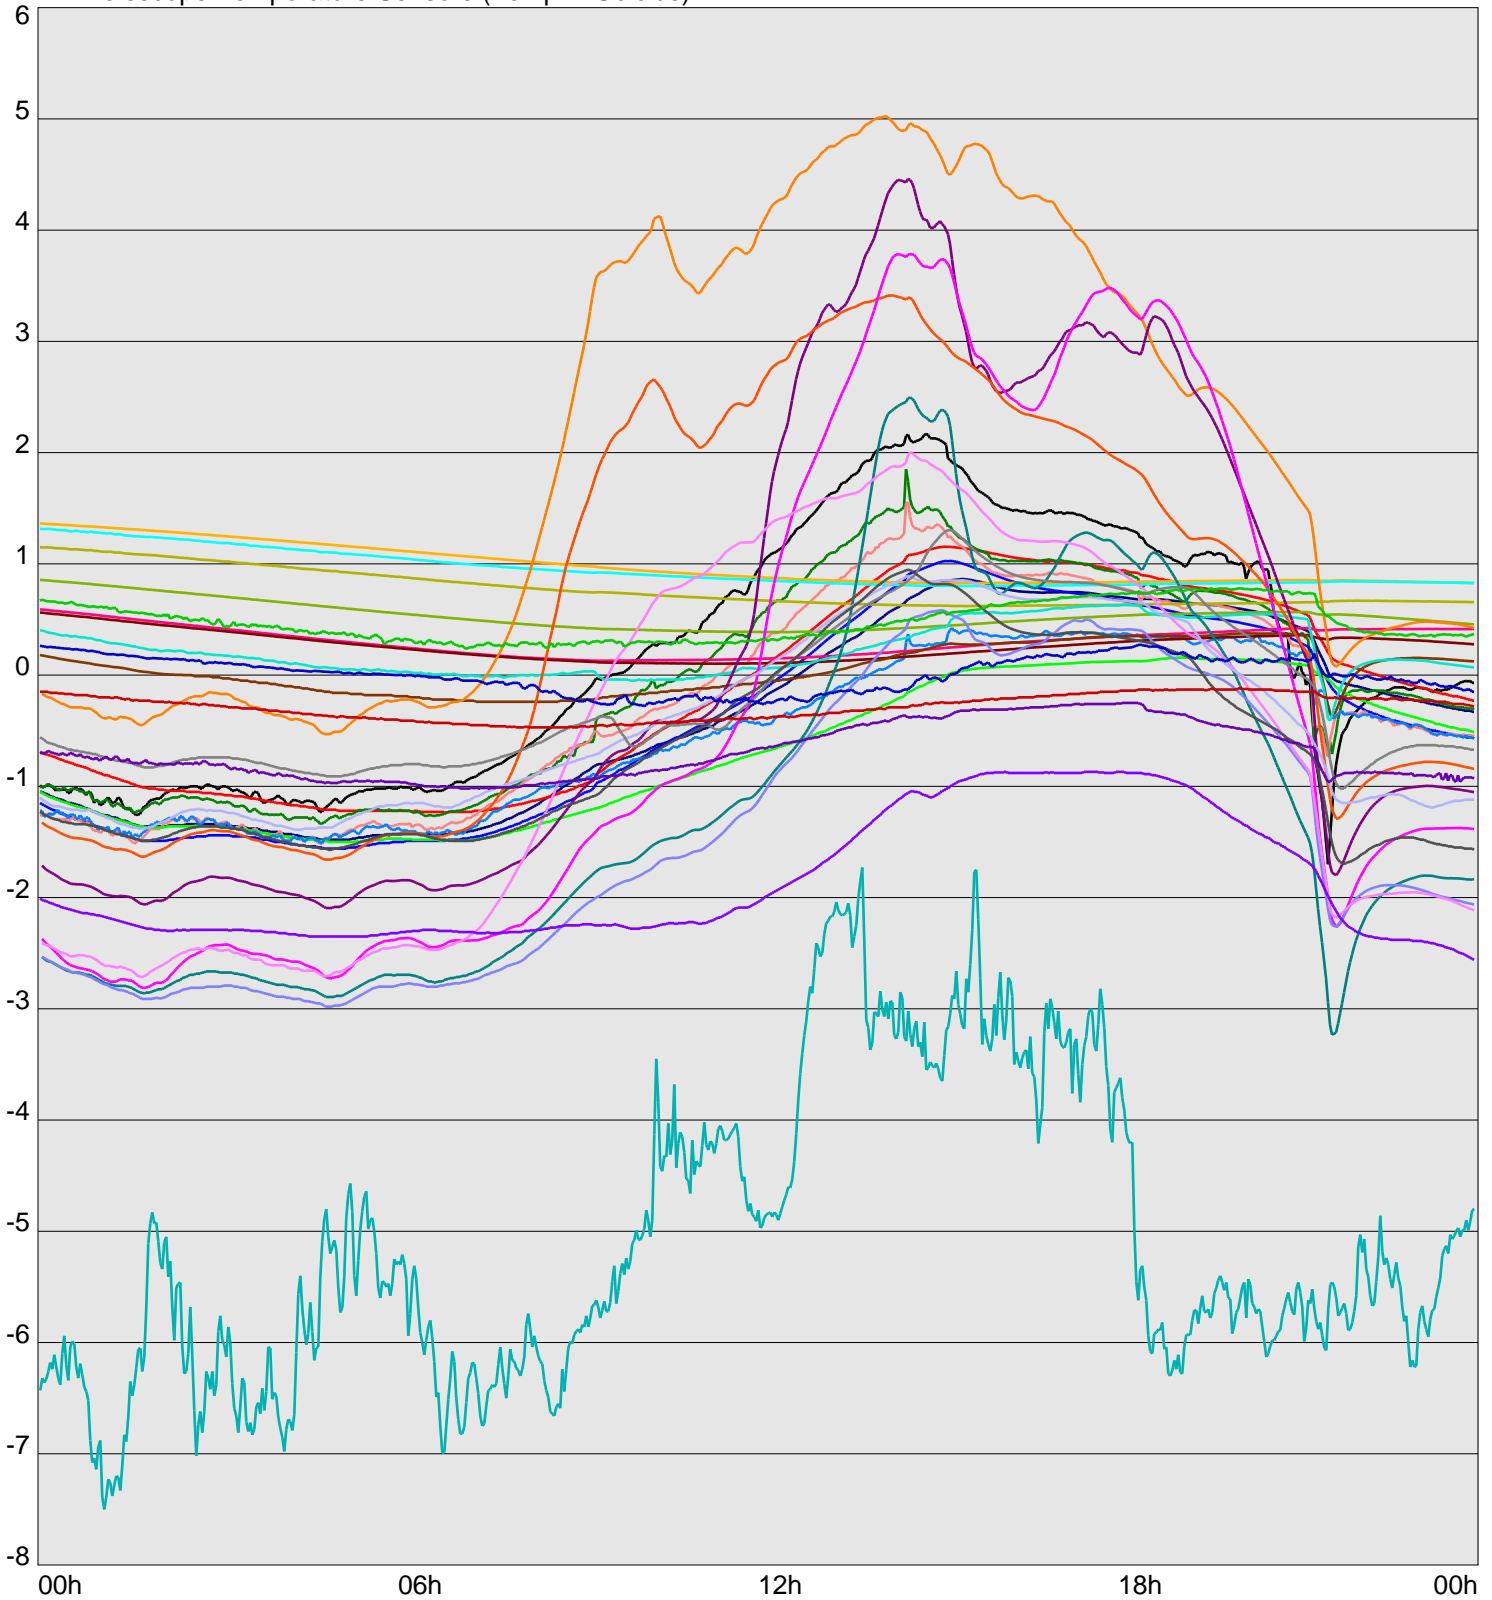

Telescope Temperature Sensors (Temp in Celcius)

— TT1	— TT2	— TT3	— TT4	— TT5	— TT6	— TT7	— TT8	— TM1	— TM2
— TM3	— TM4	— TM5	— TM6	— TMS1	— TMS2	— TD1	— TD2	— TD3	— TD4
— TD5	— TD6	— TD7	— TF1	— TF2	— TF3	— TF4	— TF5	— TF6	— TF7
— TF8	— TE1	— TE2							