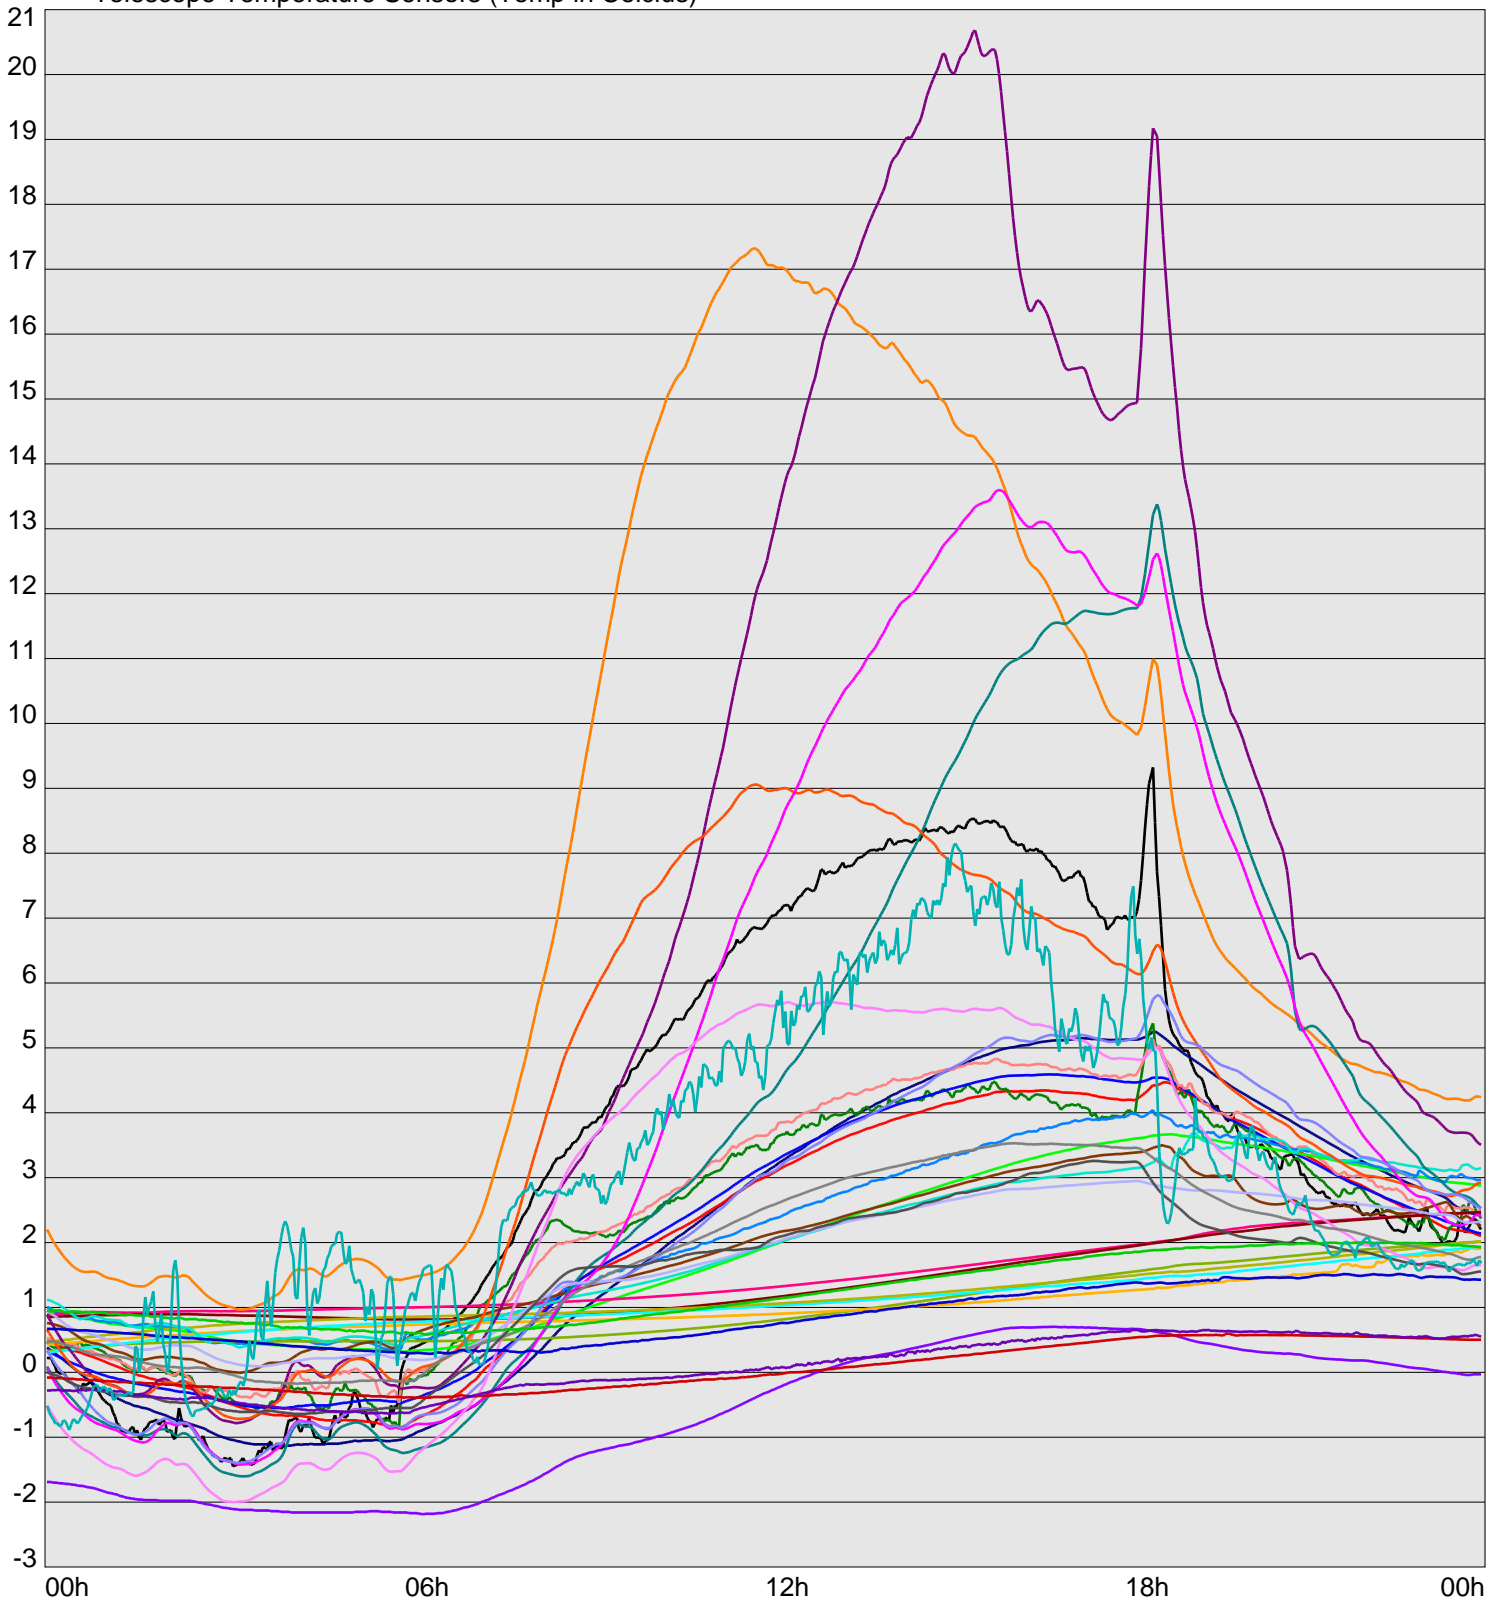

Telescope Temperature Sensors (Temp in Celcius)

TT1	TT2	TT3	TT4	TT5	TT6	TT7	TT8	TM1	TM2
TM3	TM4	TM5	TM6	TMS1	TMS2	TD1	TD2	TD3	TD4
TD5	TD6	TD7	TF1	TF2	TF3	TF4	TF5	TF6	TF7
TF8	TE1	TE2							