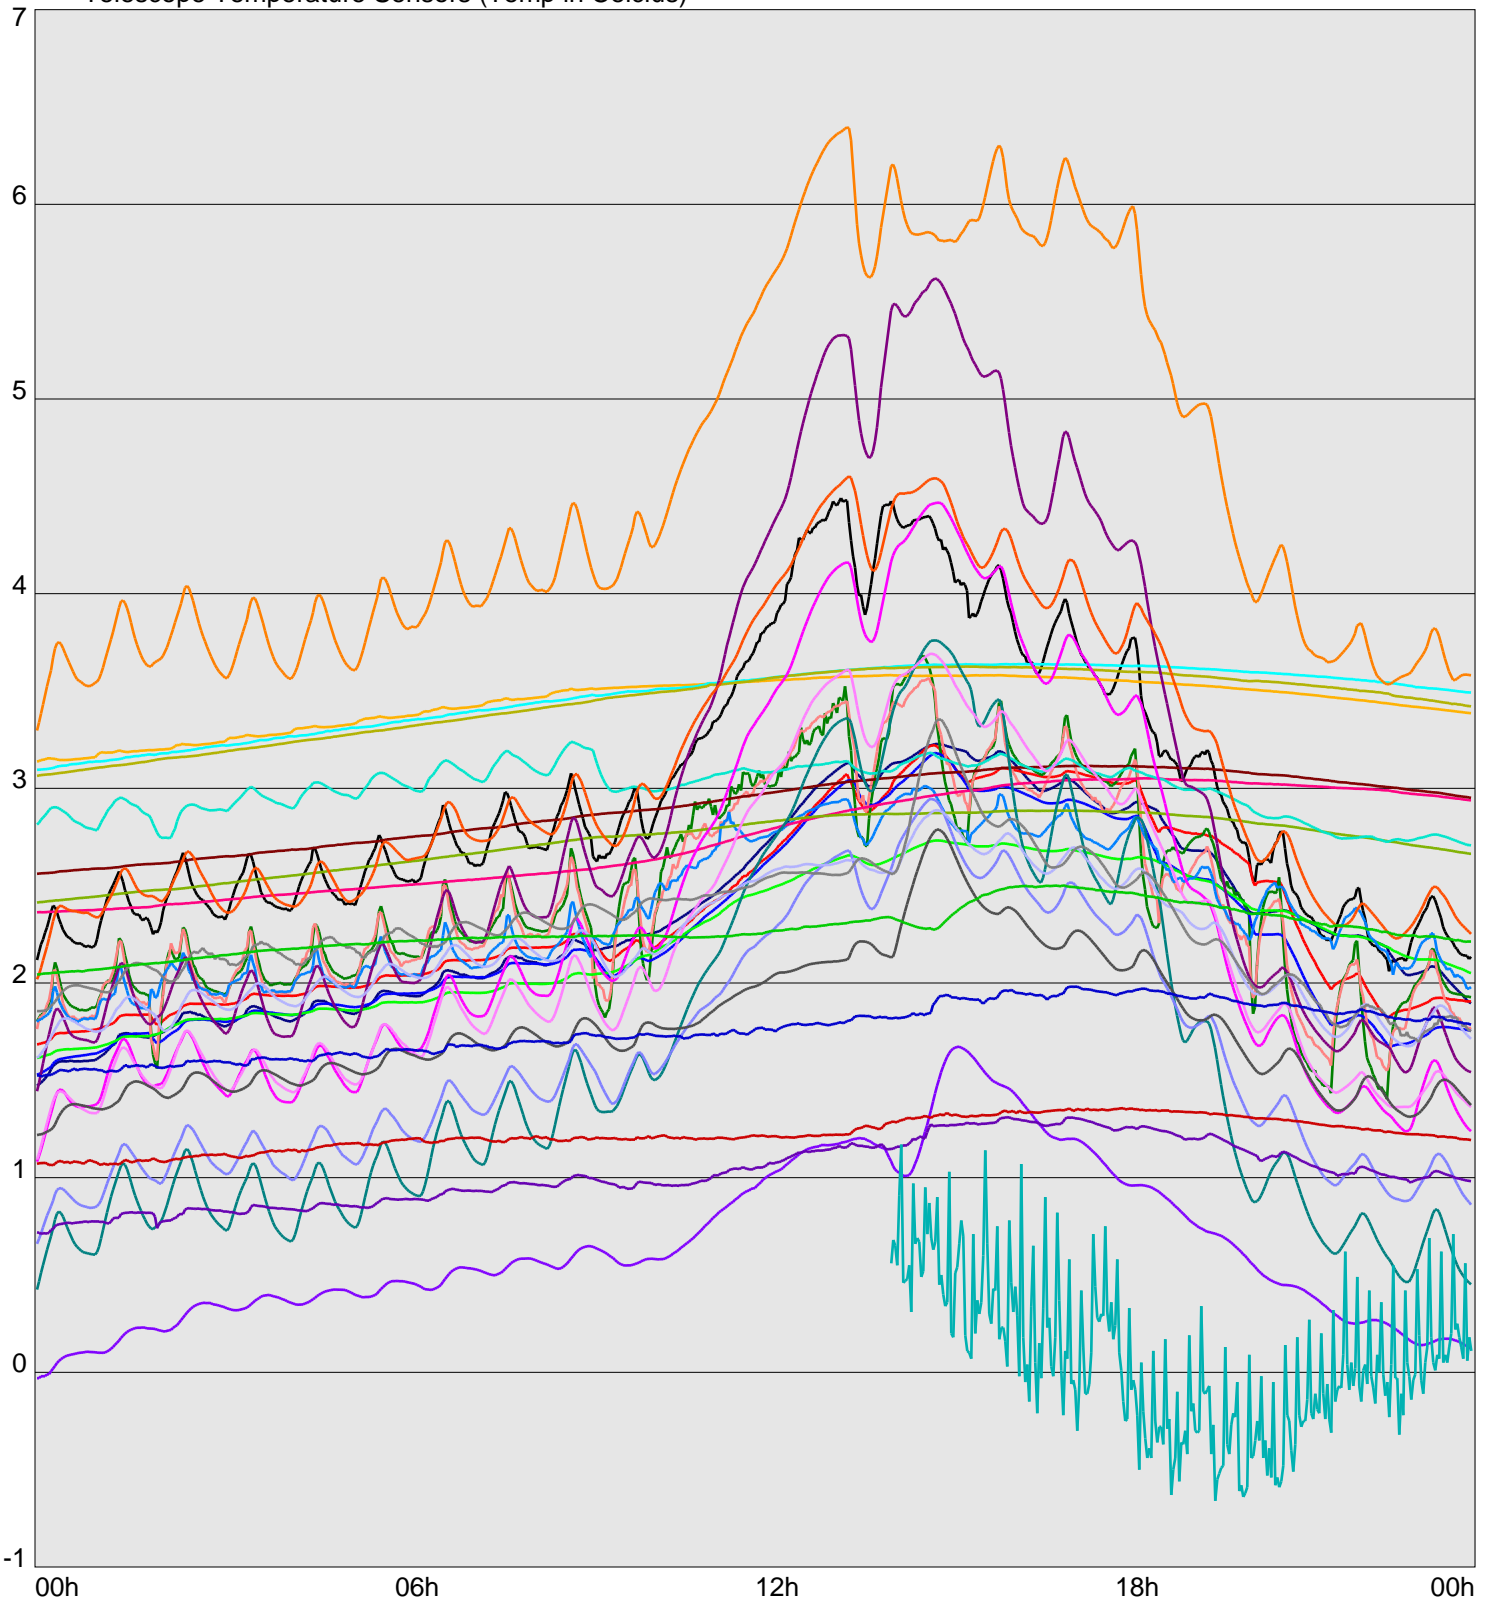

Telescope Temperature Sensors (Temp in Celcius)

— TT1	— TT2	— TT3	— TT4	— TT5	— TT6	— TT7	— TT8	— TM1	— TM2
— TM3	— TM4	— TM5	— TM6	— TMS1	— TMS2	— TD1	— TD2	— TD3	— TD4
— TD5	— TD6	— TD7	— TF1	— TF2	— TF3	— TF4	— TF5	— TF6	— TF7
— TF8	— TE1	— TE2							