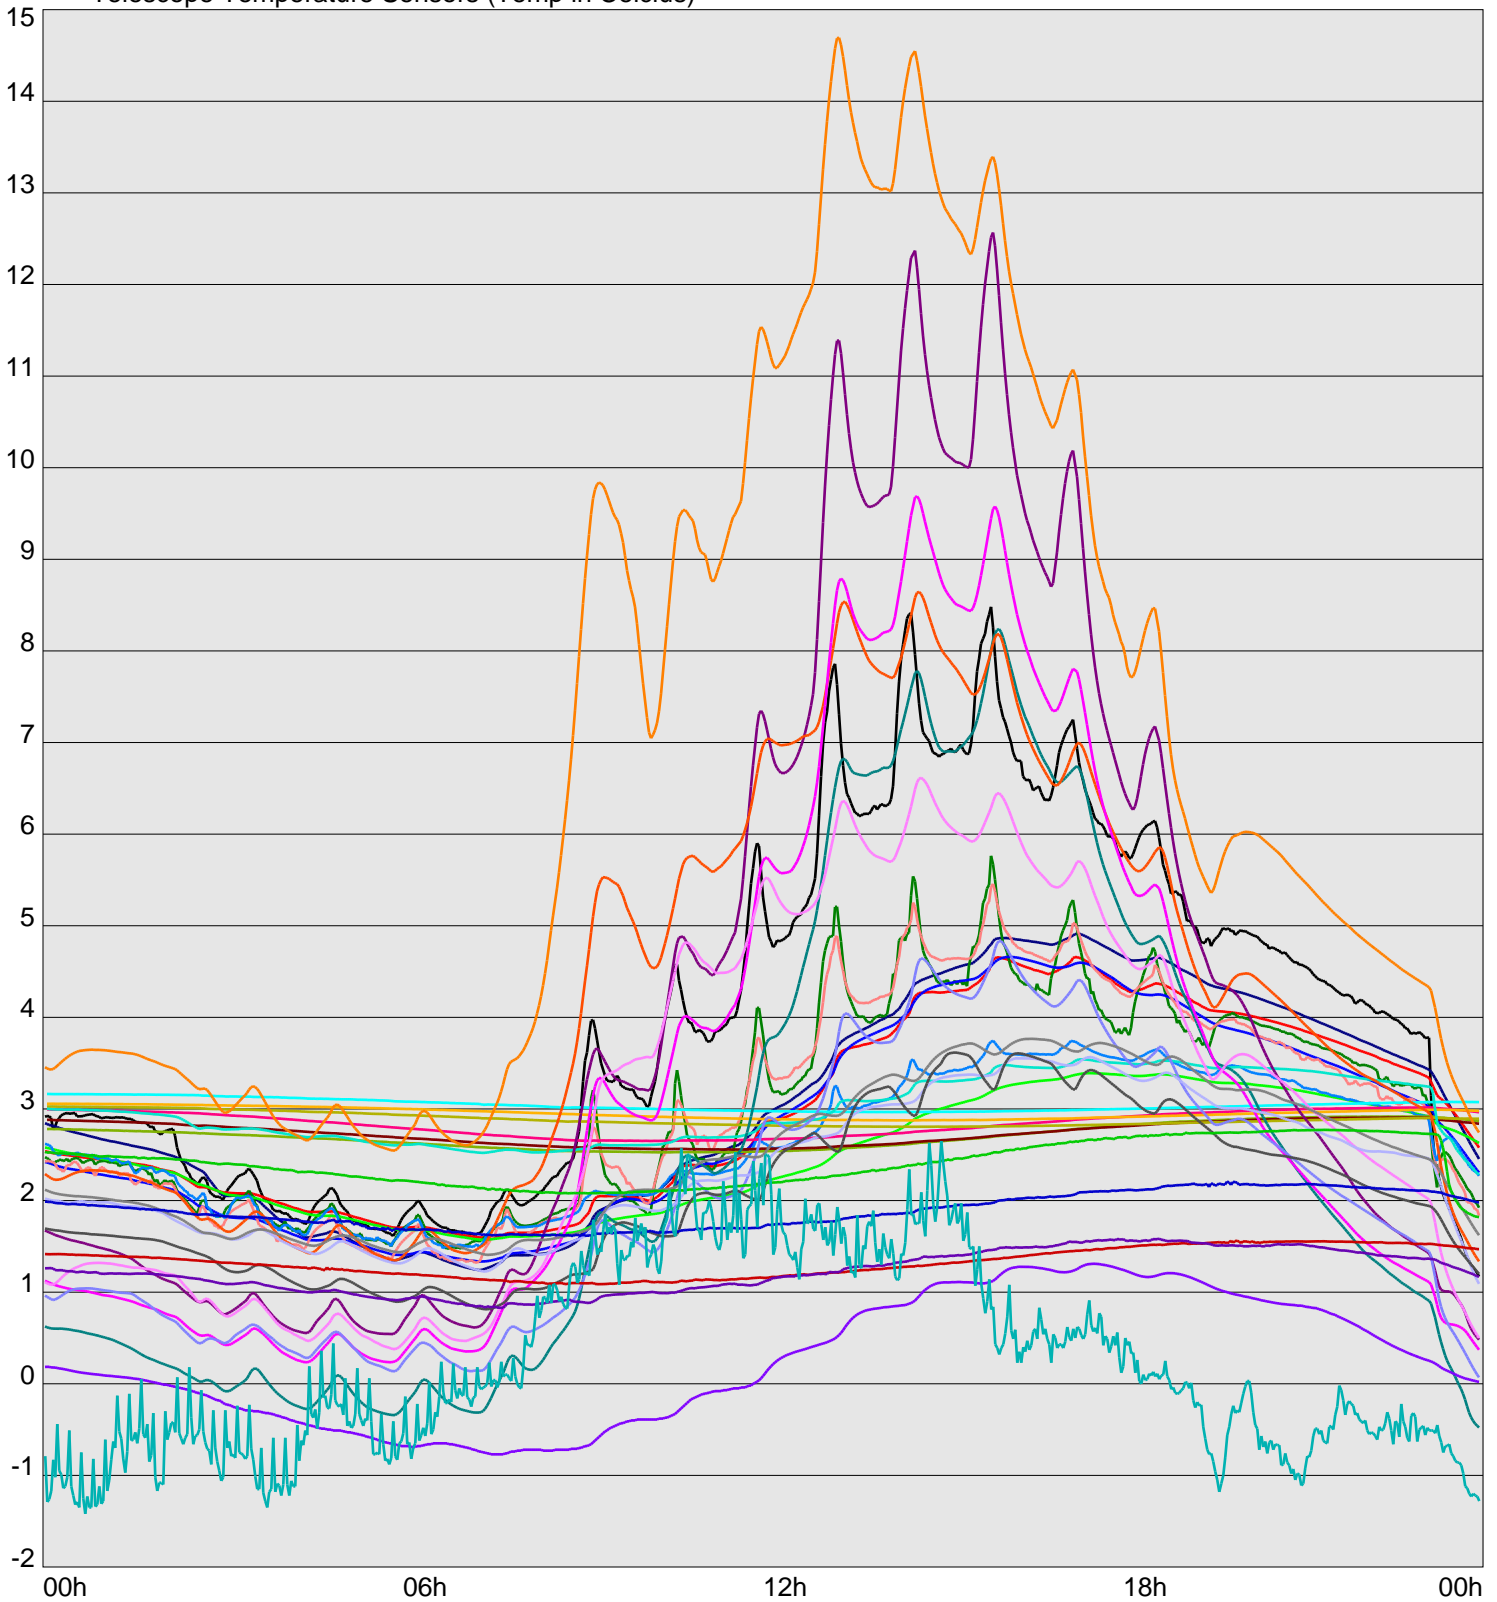

Telescope Temperature Sensors (Temp in Celcius)

TT1	TT2	TT3	TT4	TT5	TT6	TT7	TT8	TM1	TM2
TM3	TM4	TM5	TM6	TMS1	TMS2	TD1	TD2	TD3	TD4
TD5	TD6	TD7	TF1	TF2	TF3	TF4	TF5	TF6	TF7
TF8	TE1	TE2							