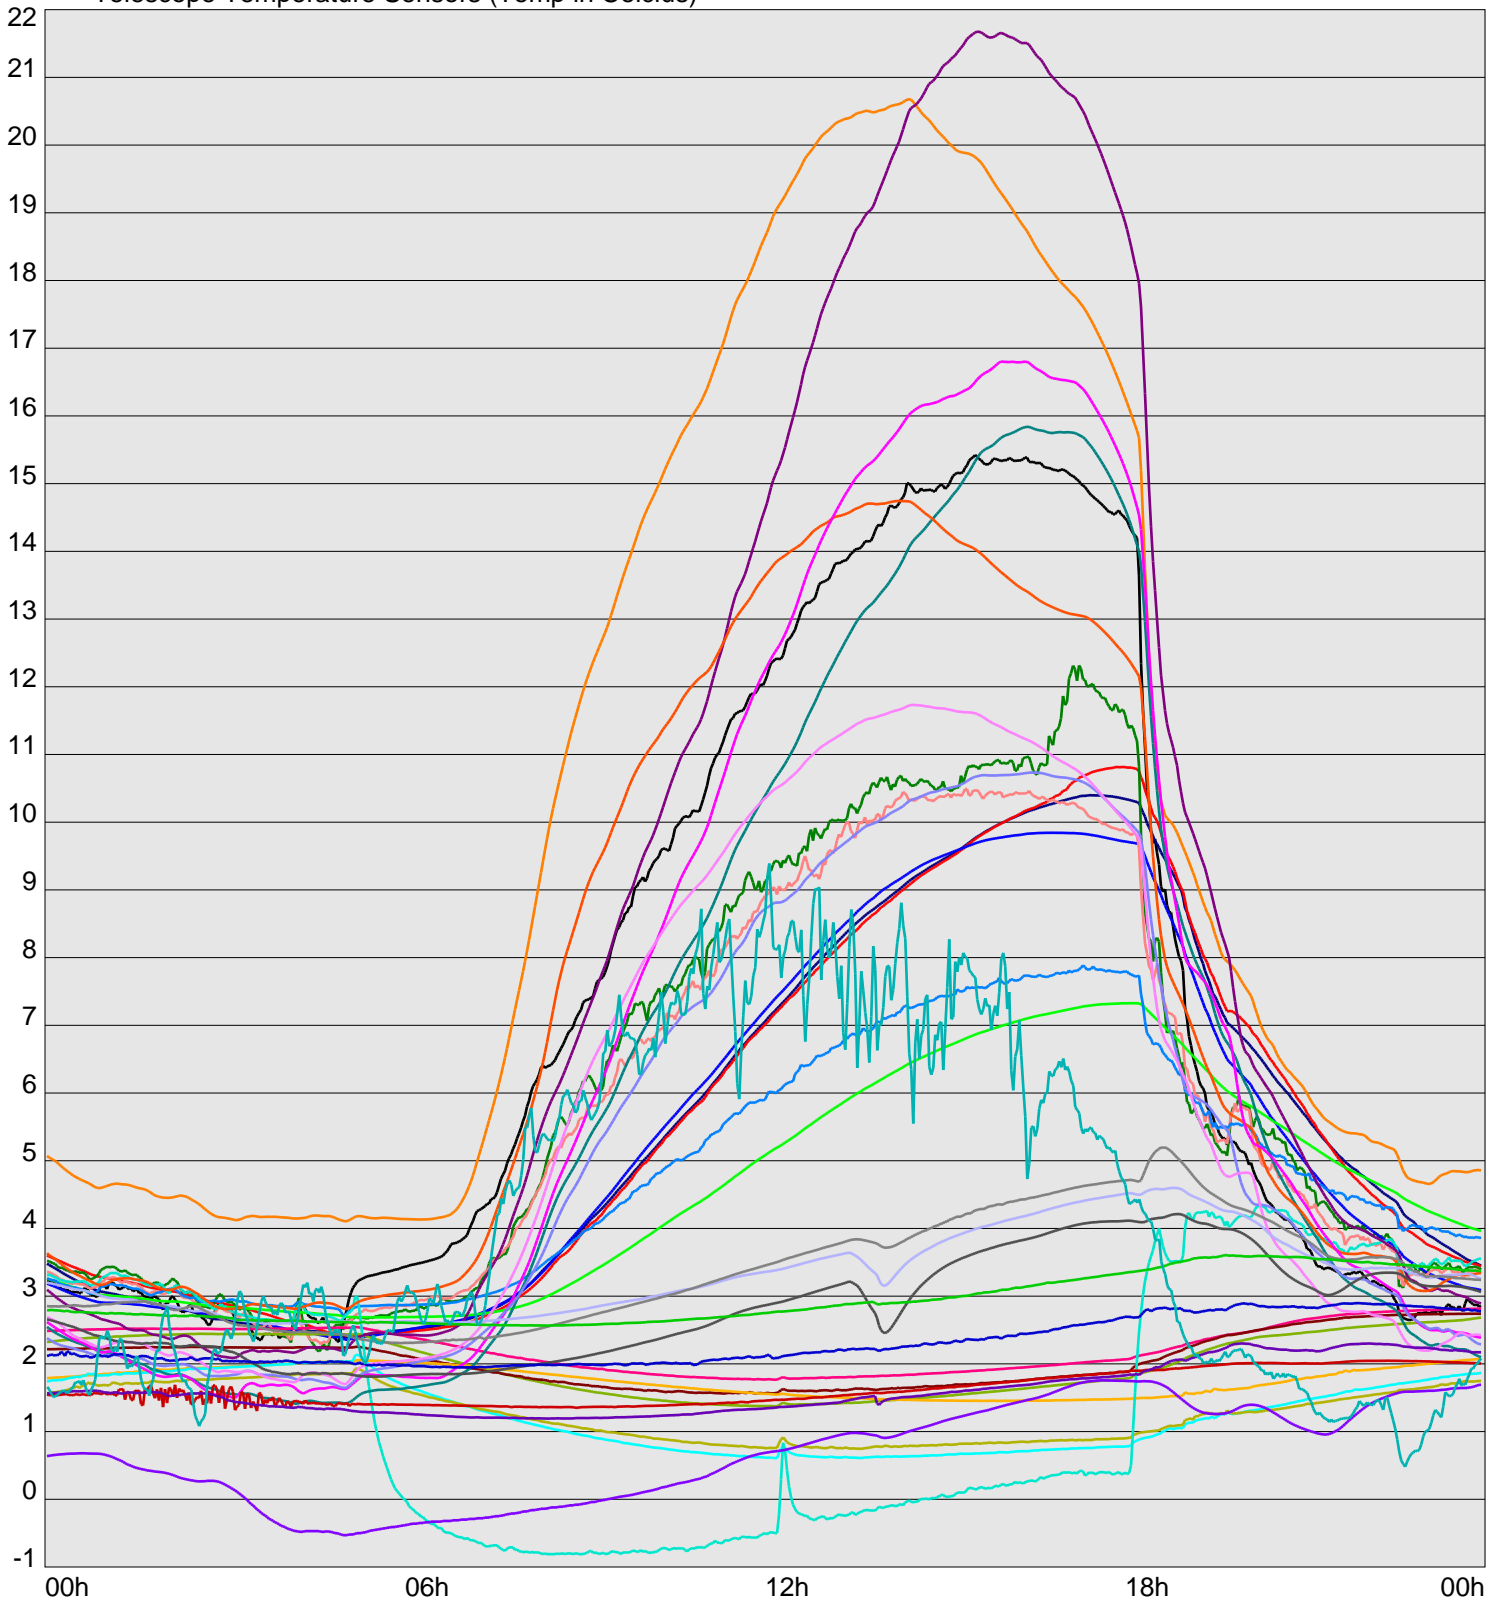

Telescope Temperature Sensors (Temp in Celcius)

TT1	TT2	TT3	TT4	TT5	TT6	TT7	TT8	TM1	TM2
TM3	TM4	TM5	TM6	TMS1	TMS2	TD1	TD2	TD3	TD4
TD5	TD6	TD7	TF1	TF2	TF3	TF4	TF5	TF6	TF7
TF8	TE1	TE2							