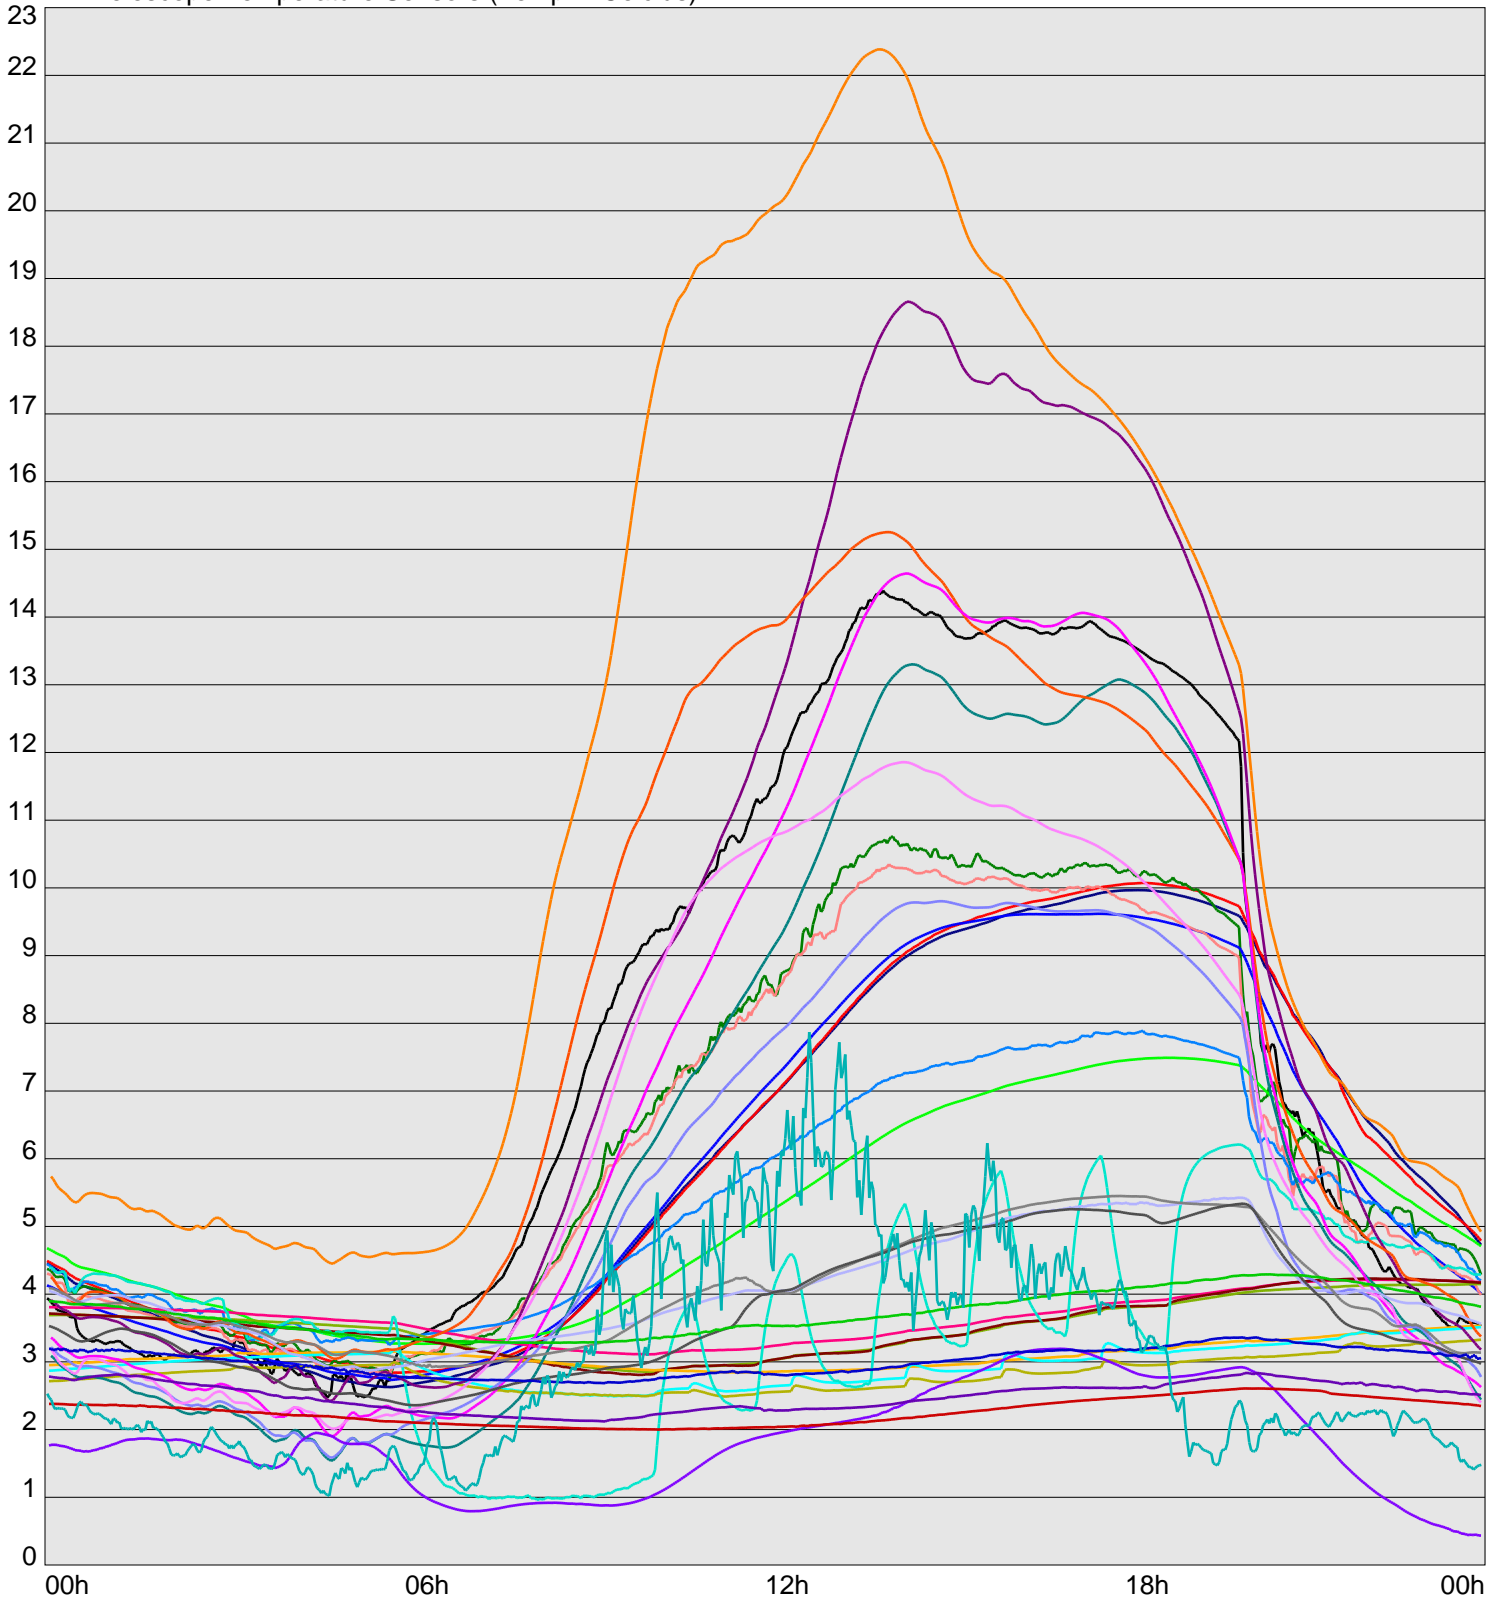

Telescope Temperature Sensors (Temp in Celcius)

TT1	TT2	TT3	TT4	TT5	TT6	TT7	TT8	TM1	TM2
TM3	TM4	TM5	TM6	TMS1	TMS2	TD1	TD2	TD3	TD4
TD5	TD6	TD7	TF1	TF2	TF3	TF4	TF5	TF6	TF7
TF8	TE1	TE2							