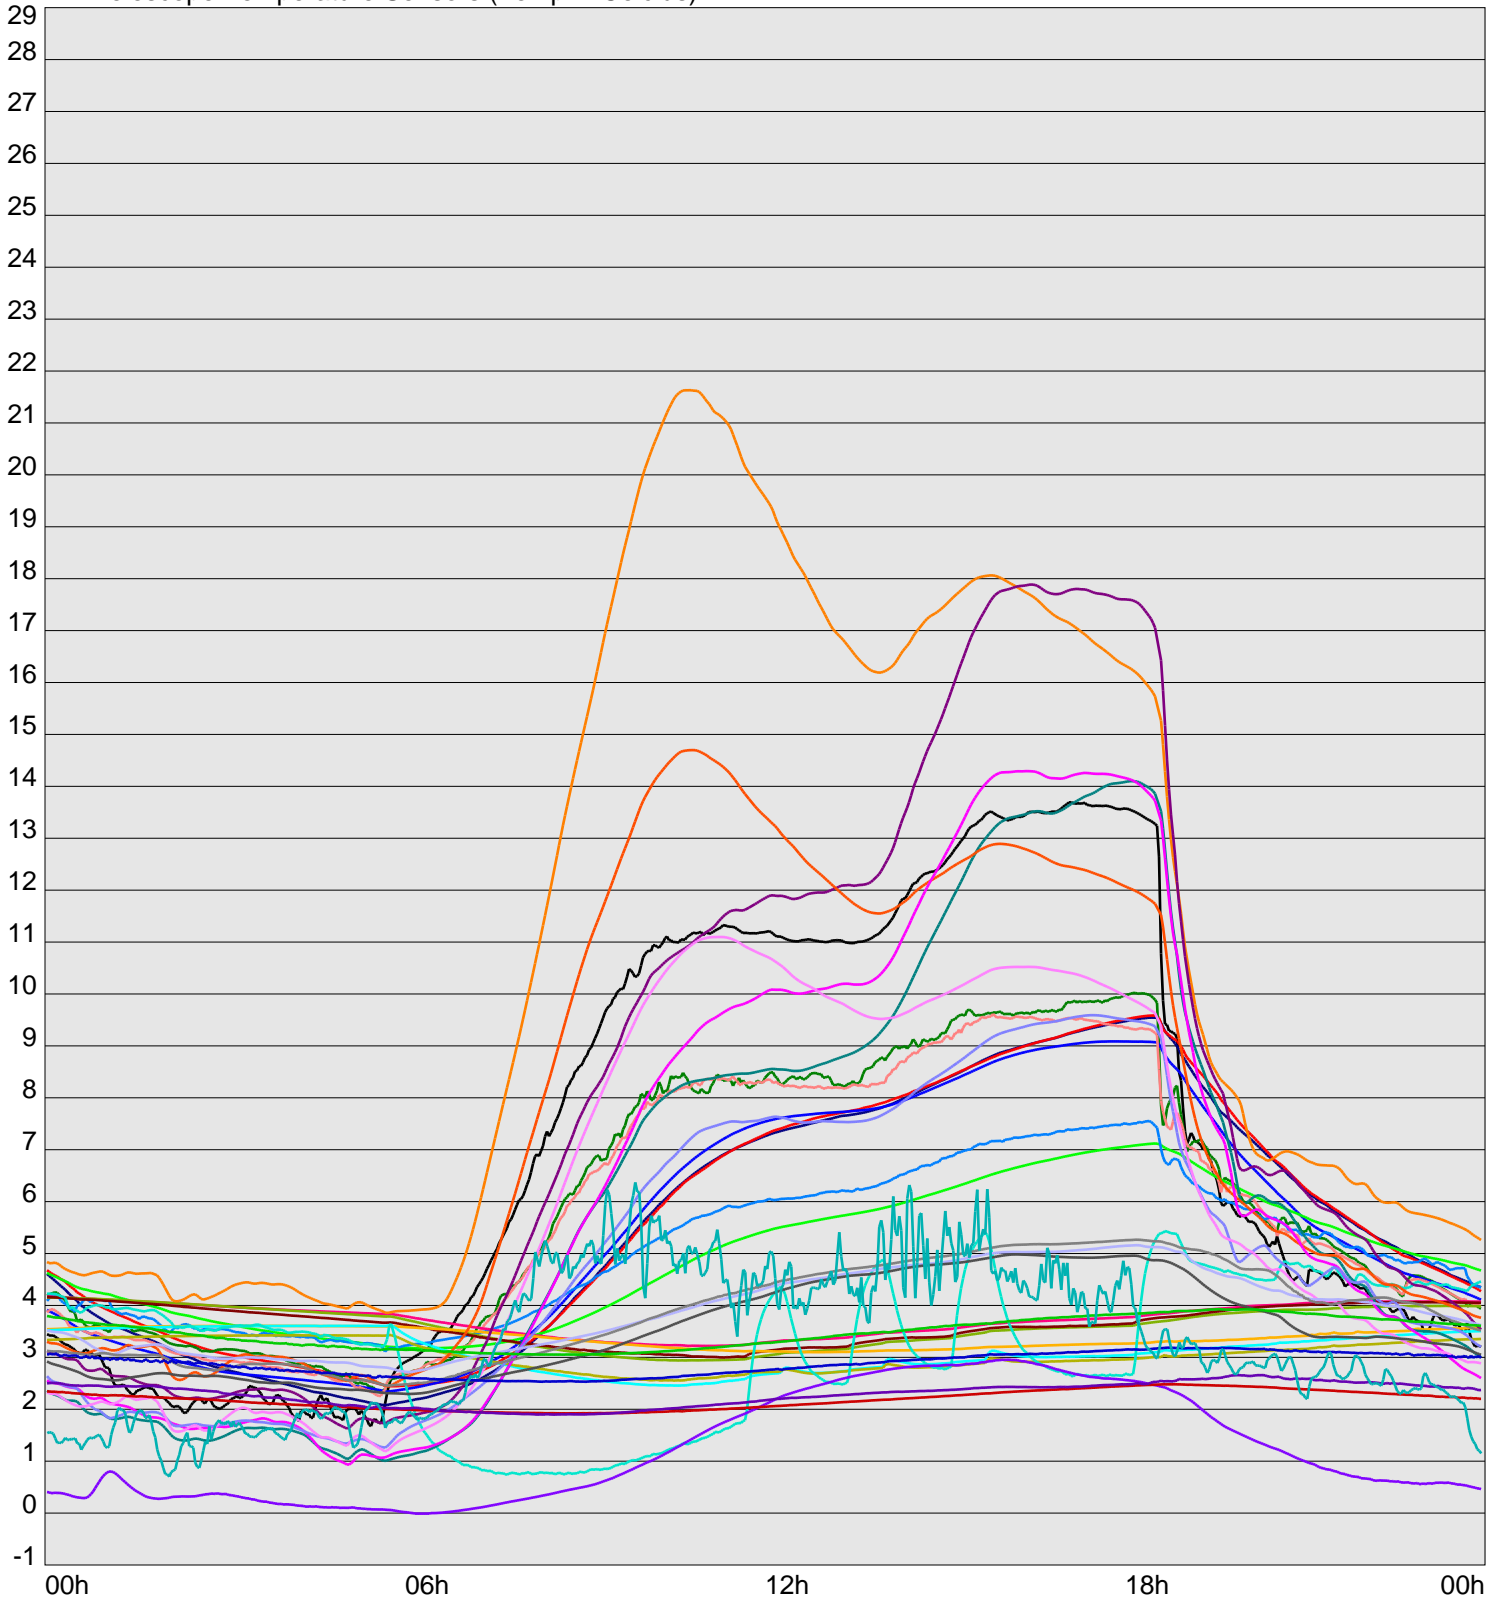

Telescope Temperature Sensors (Temp in Celcius)

TT1	TT2	TT3	TT4	TT5	TT6	TT7	TT8	TM1	TM2
TM3	TM4	TM5	TM6	TMS1	TMS2	TD1	TD2	TD3	TD4
TD5	TD6	TD7	TF1	TF2	TF3	TF4	TF5	TF6	TF7
TF8	TE1	TE2							