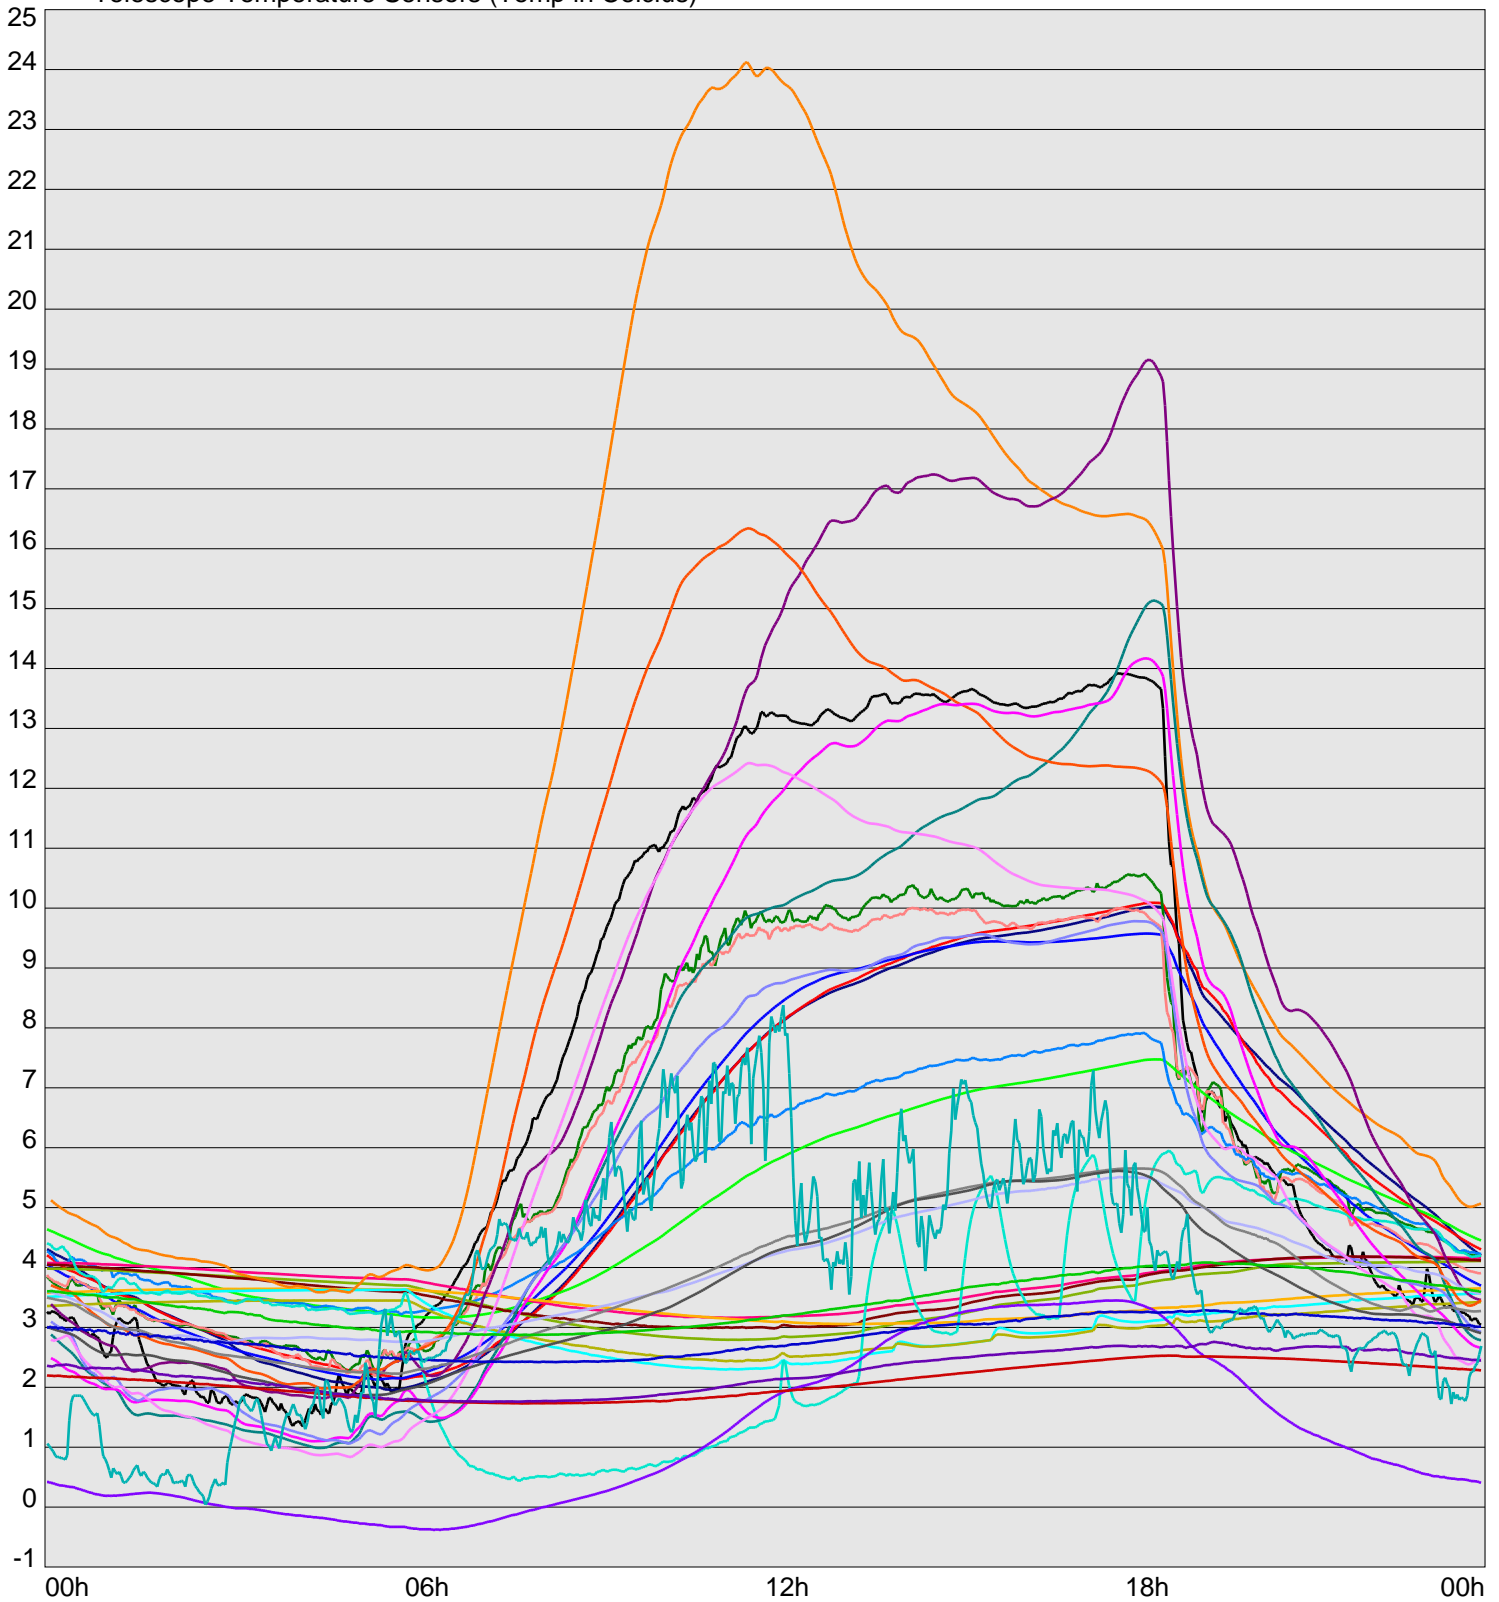

Telescope Temperature Sensors (Temp in Celcius)

- | | | | | | | | | | |
|-----|-----|-----|-----|------|------|-----|-----|-----|-----|
| TT1 | TT2 | TT3 | TT4 | TT5 | TT6 | TT7 | TT8 | TM1 | TM2 |
| TM3 | TM4 | TM5 | TM6 | TMS1 | TMS2 | TD1 | TD2 | TD3 | TD4 |
| TD5 | TD6 | TD7 | TF1 | TF2 | TF3 | TF4 | TF5 | TF6 | TF7 |
| TF8 | TE1 | TE2 | | | | | | | |