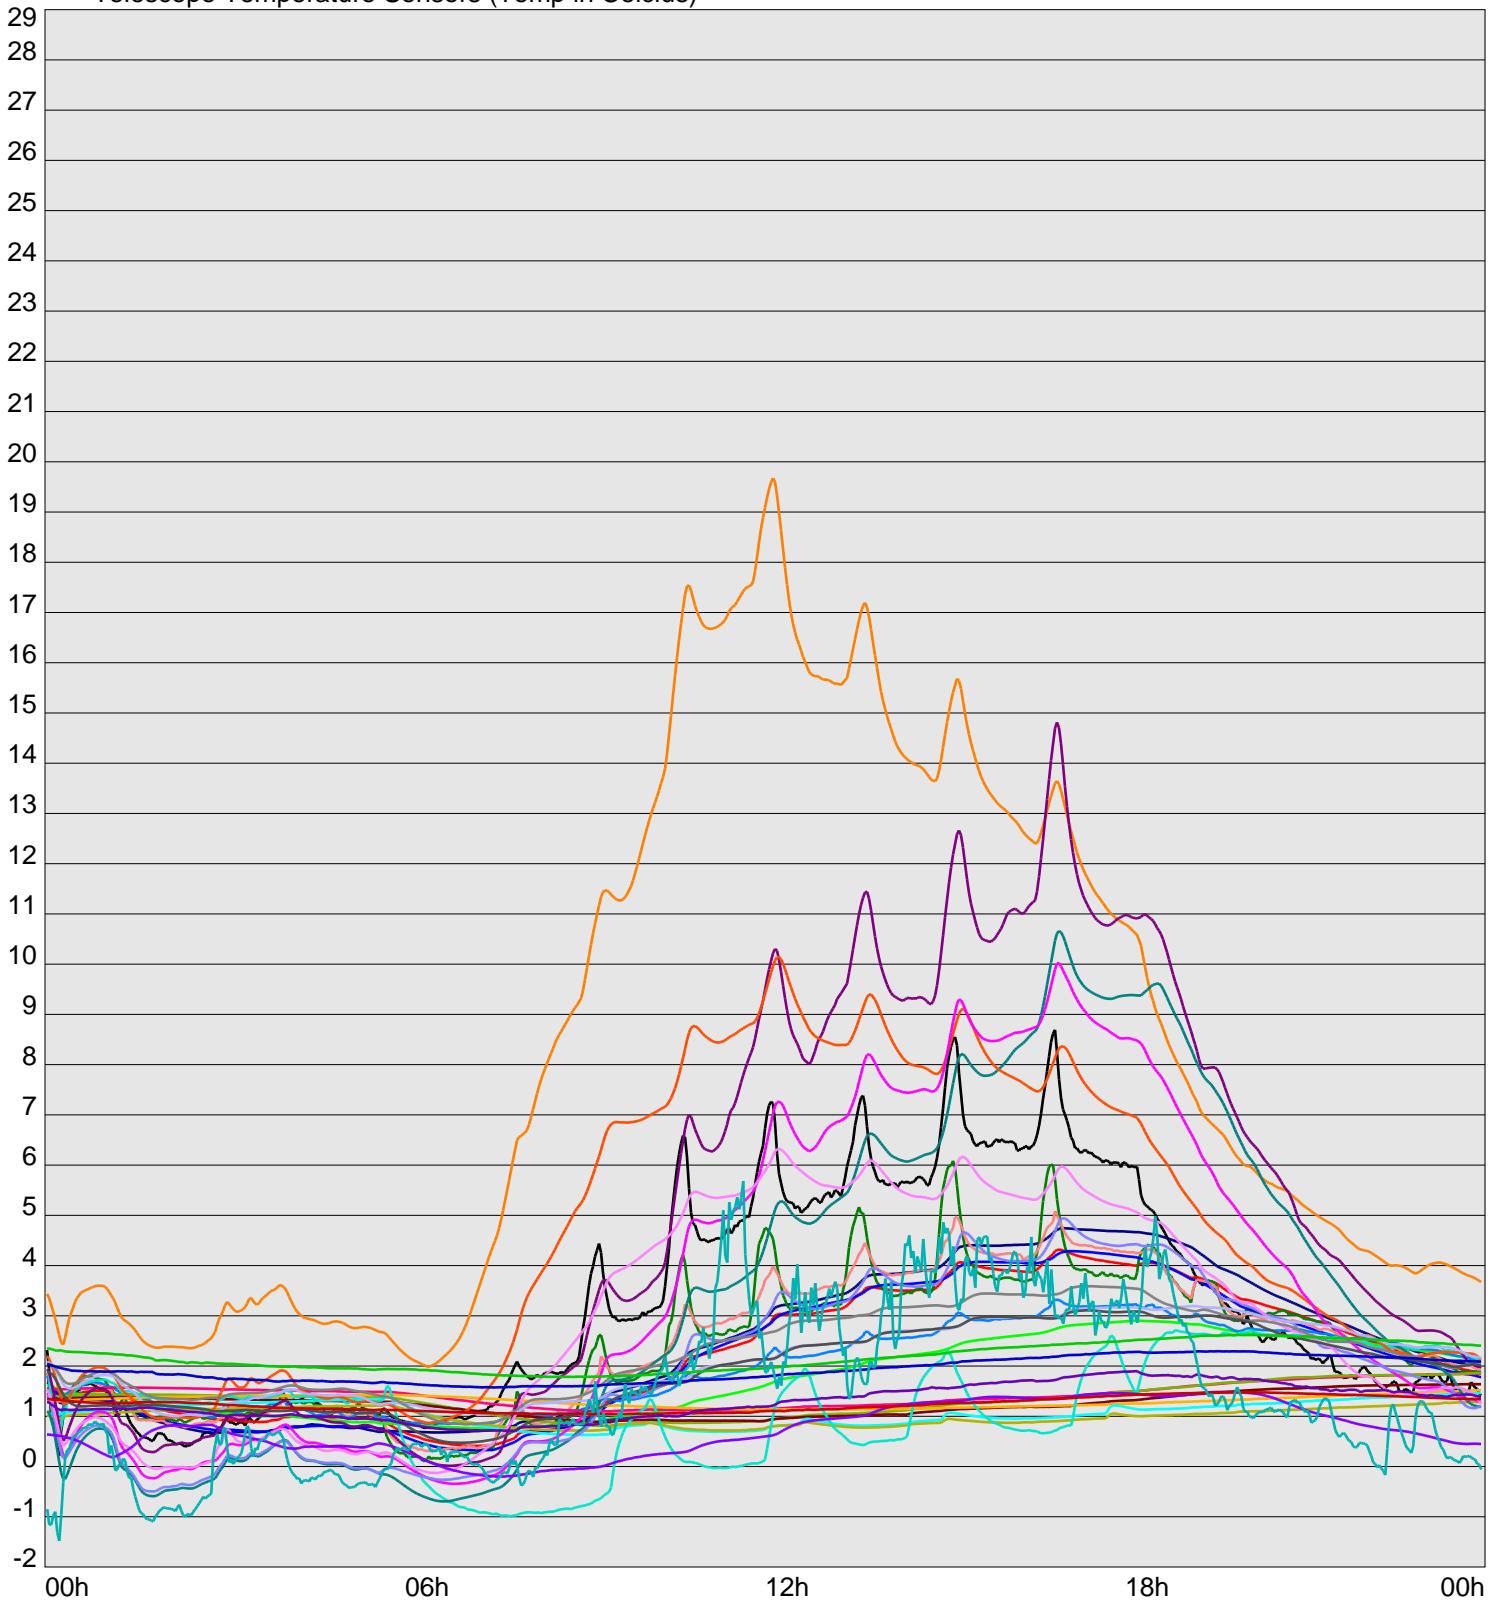

Telescope Temperature Sensors (Temp in Celcius)

TT1	TT2	TT3	TT4	TT5	TT6	TT7	TT8	TM1	TM2
TM3	TM4	TM5	TM6	TMS1	TMS2	TD1	TD2	TD3	TD4
TD5	TD6	TD7	TF1	TF2	TF3	TF4	TF5	TF6	TF7
TF8	TE1	TE2							