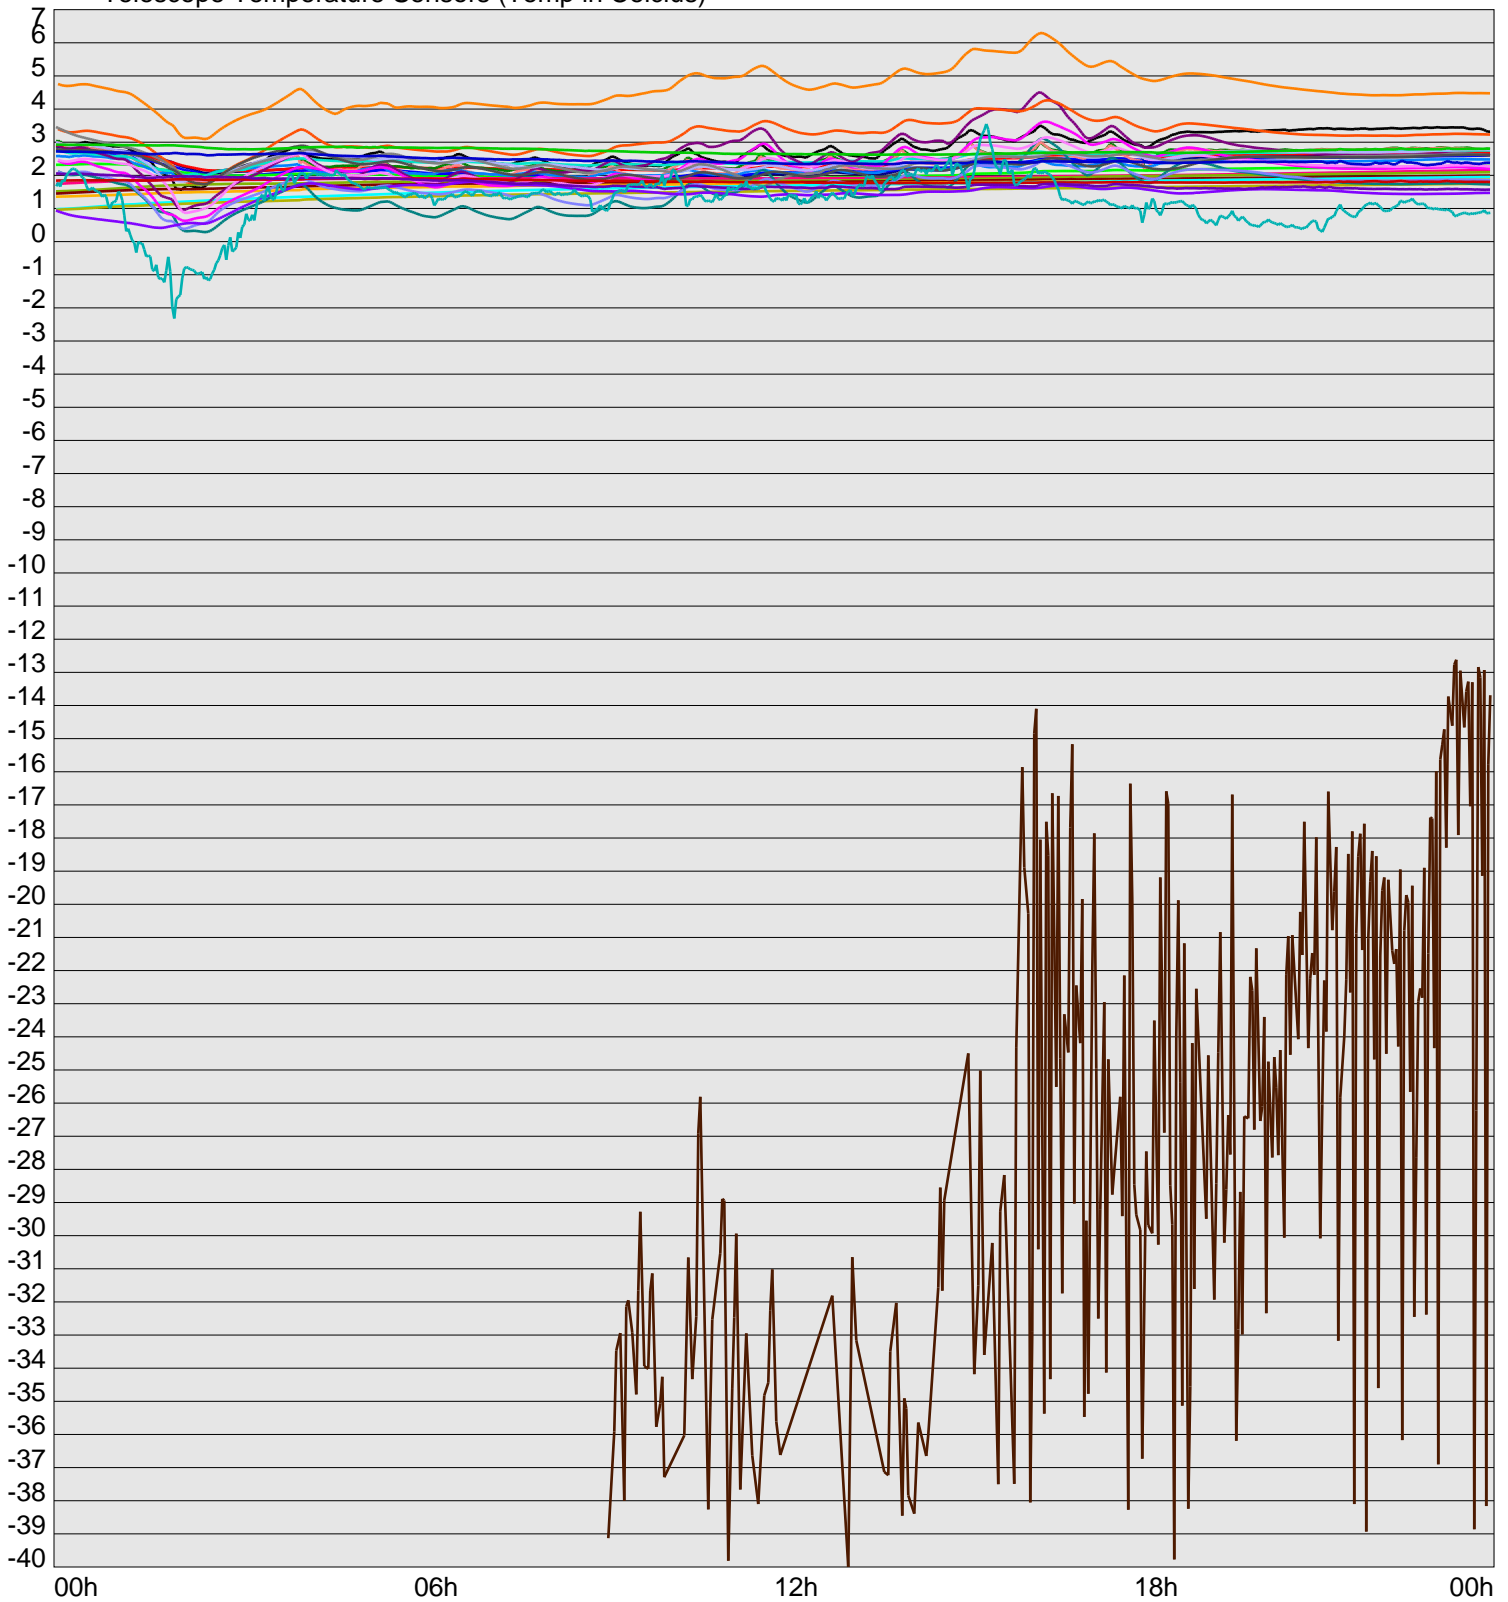

Telescope Temperature Sensors (Temp in Celcius)

TT1	TT2	TT3	TT4	TT5	TT6	TT7	TT8	TM1	TM2
TM3	TM4	TM5	TM6	TMS1	TMS2	TD1	TD2	TD3	TD4
TD5	TD6	TD7	TF1	TF2	TF3	TF4	TF5	TF6	TF7
TF8	TE1	TE2							