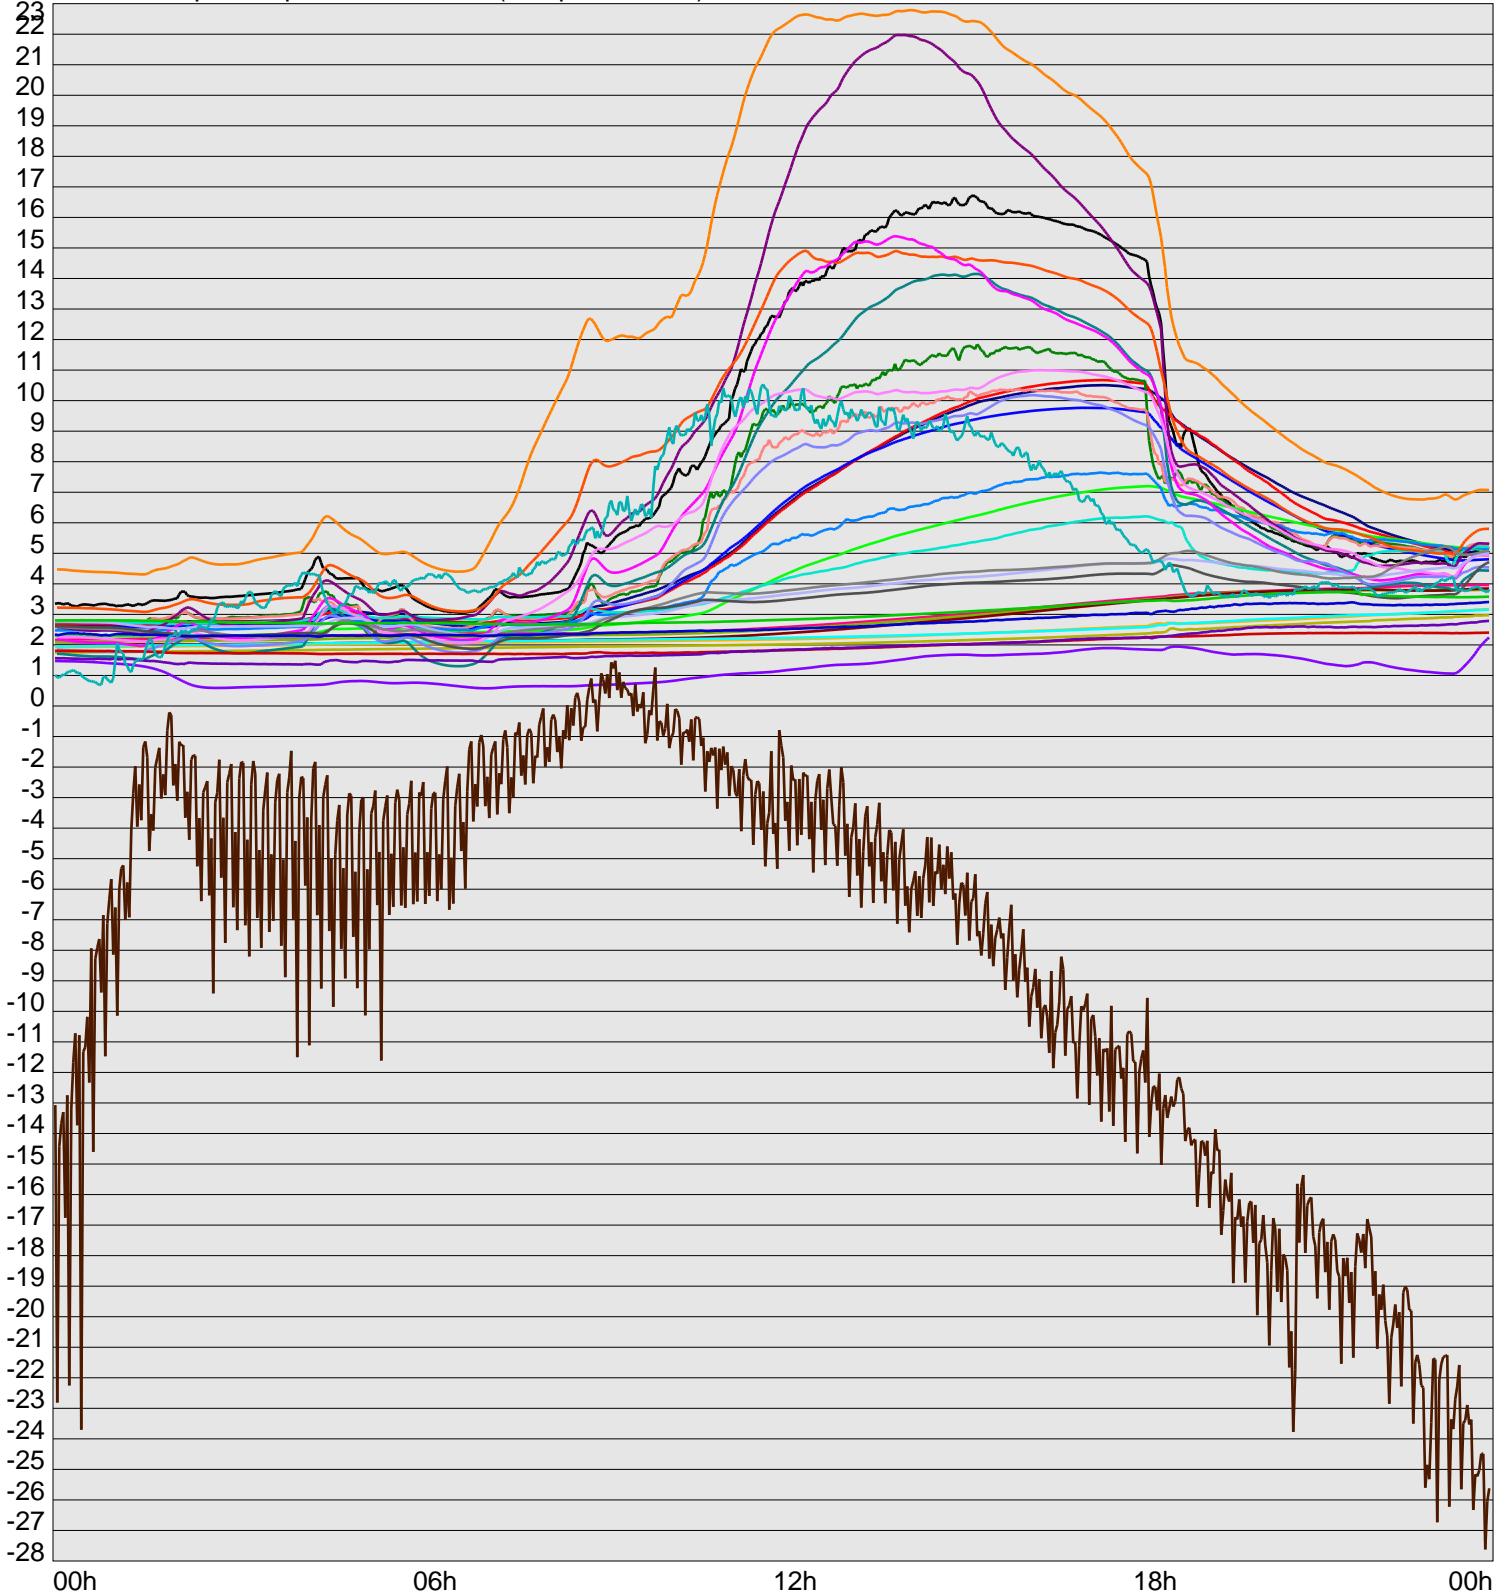

Telescope Temperature Sensors (Temp in Celcius)

TT1	TT2	TT3	TT4	TT5	TT6	TT7	TT8	TM1	TM2
TM3	TM4	TM5	TM6	TMS1	TMS2	TD1	TD2	TD3	TD4
TD5	TD6	TD7	TF1	TF2	TF3	TF4	TF5	TF6	TF7
TF8	TE1	TE2							