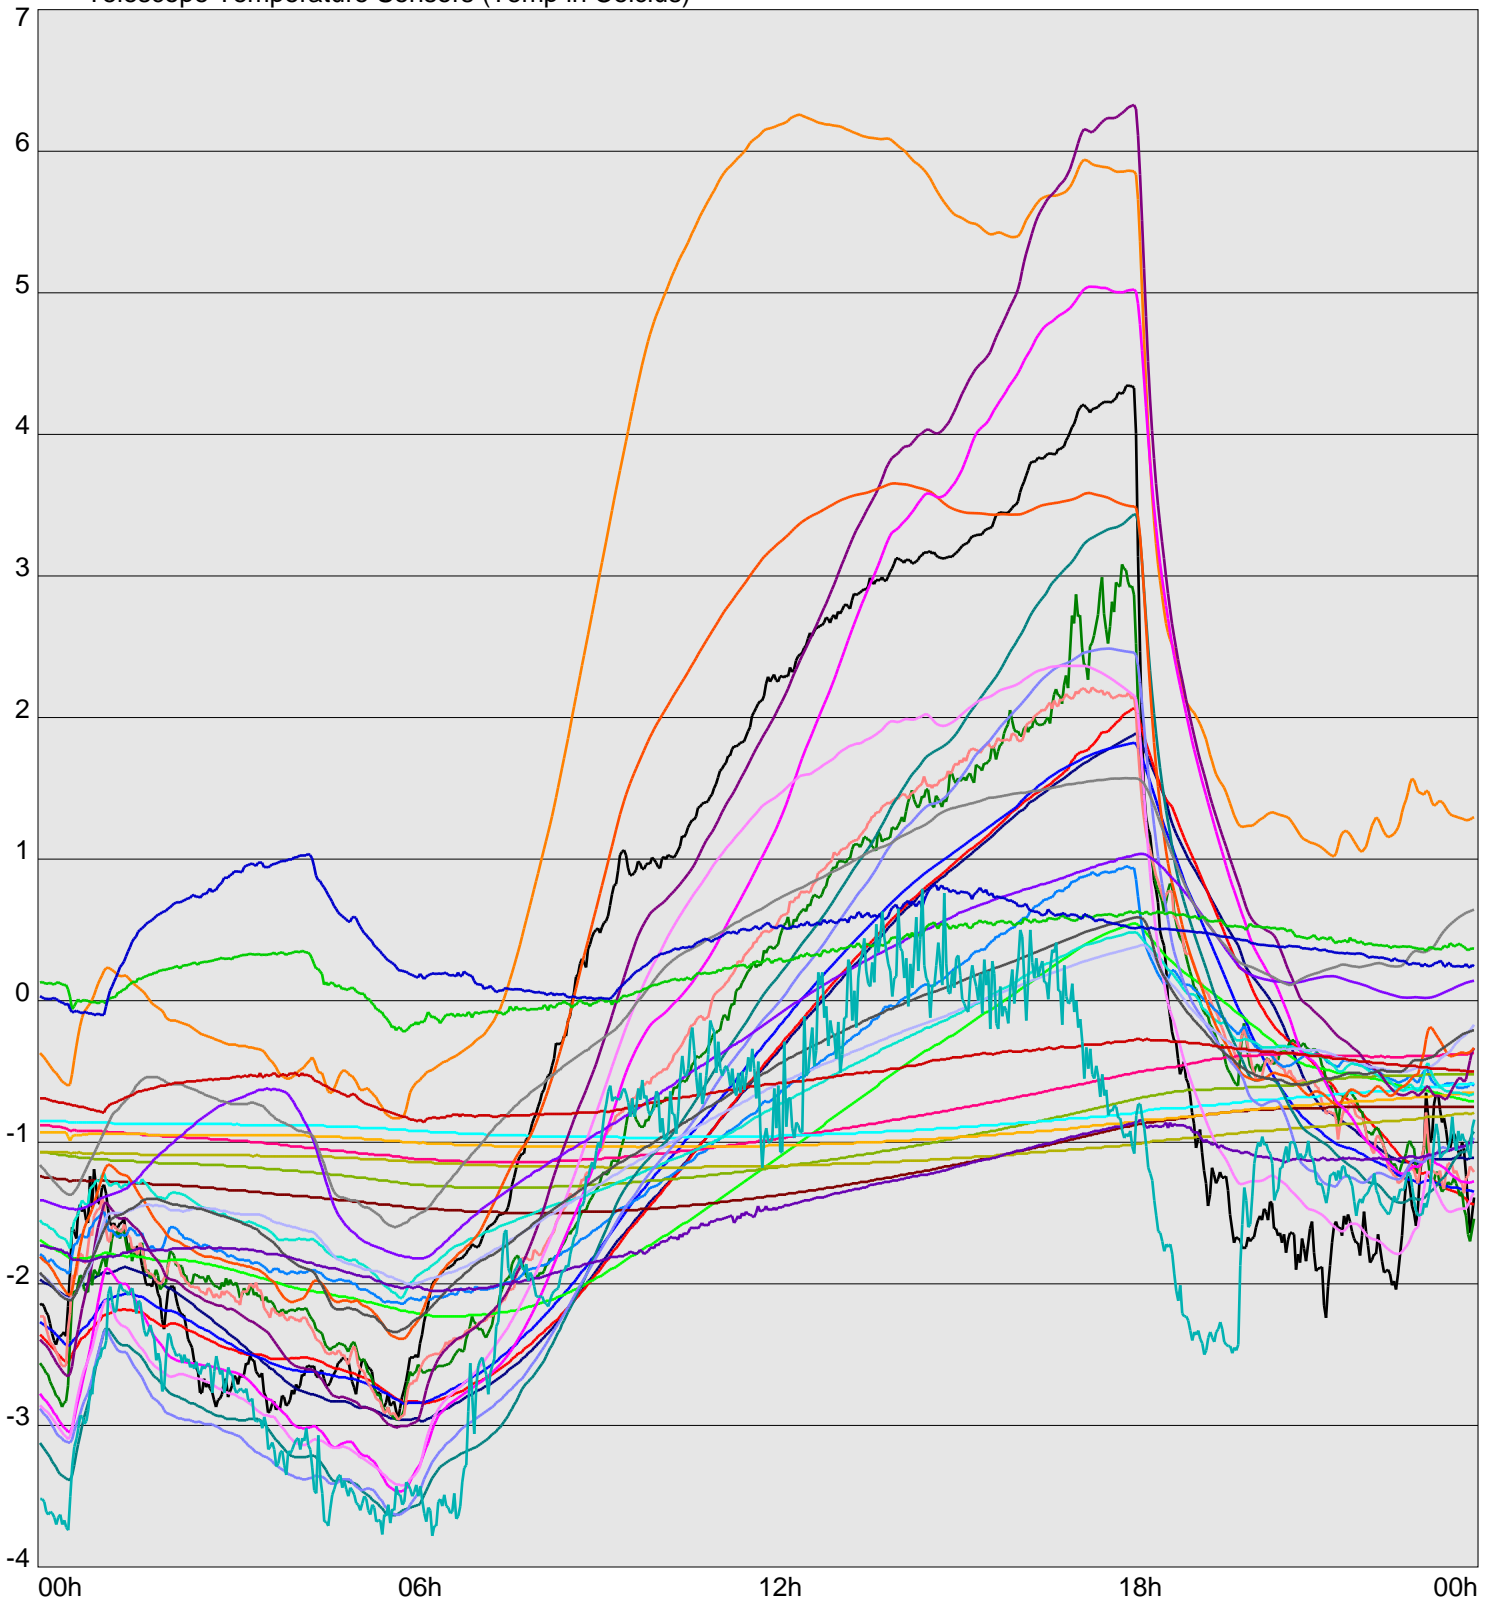

Telescope Temperature Sensors (Temp in Celcius)

TT1	TT2	TT3	TT4	TT5	TT6	TT7	TT8	TM1	TM2
TM3	TM4	TM5	TM6	TMS1	TMS2	TD1	TD2	TD3	TD4
TD5	TD6	TD7	TF1	TF2	TF3	TF4	TF5	TF6	TF7
TF8	TE1	TE2							