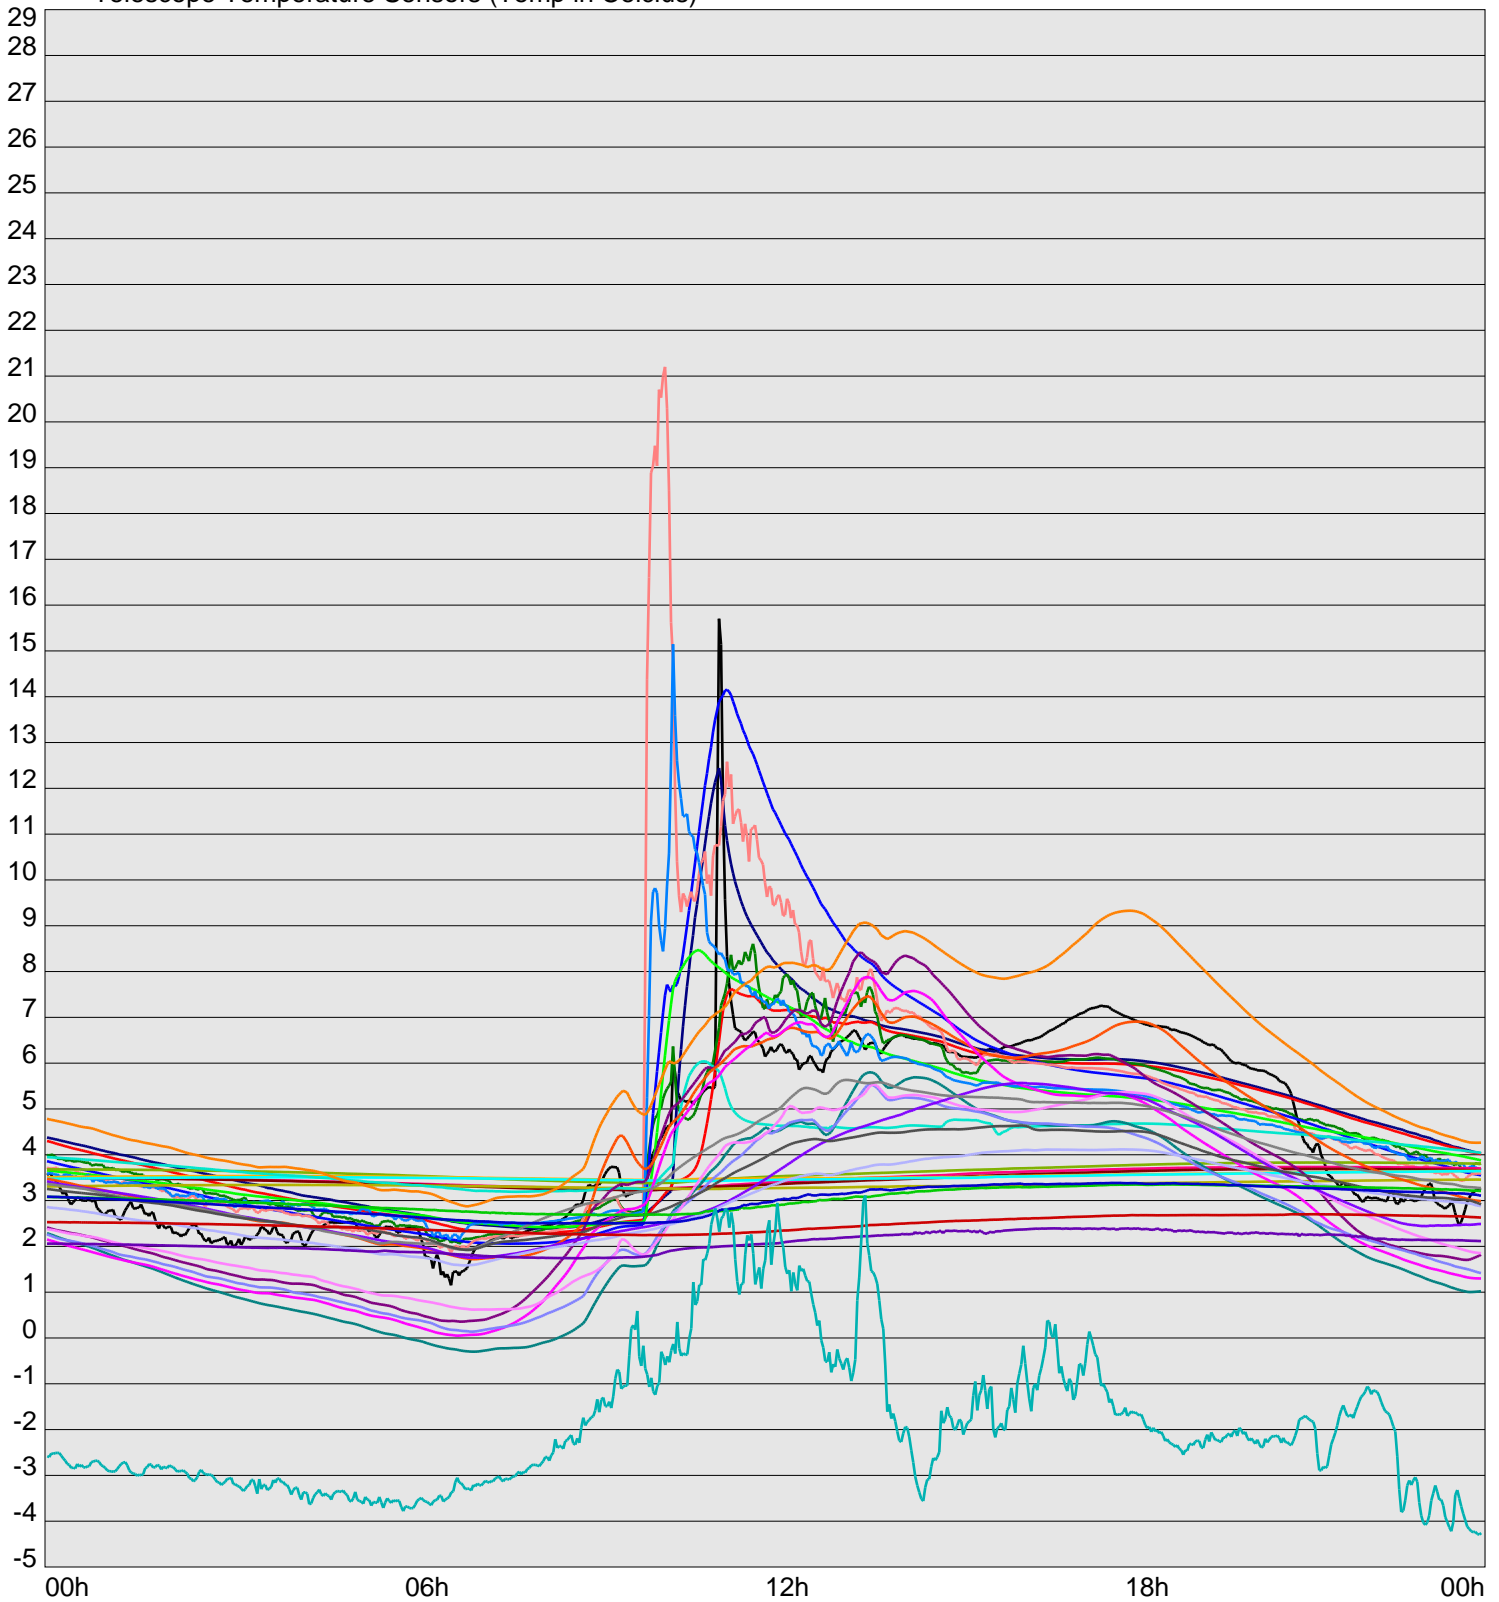

Telescope Temperature Sensors (Temp in Celcius)

TT1	TT2	TT3	TT4	TT5	TT6	TT7	TT8	TM1	TM2
TM3	TM4	TM5	TM6	TMS1	TMS2	TD1	TD2	TD3	TD4
TD5	TD6	TD7	TF1	TF2	TF3	TF4	TF5	TF6	TF7
TF8	TE1	TE2							