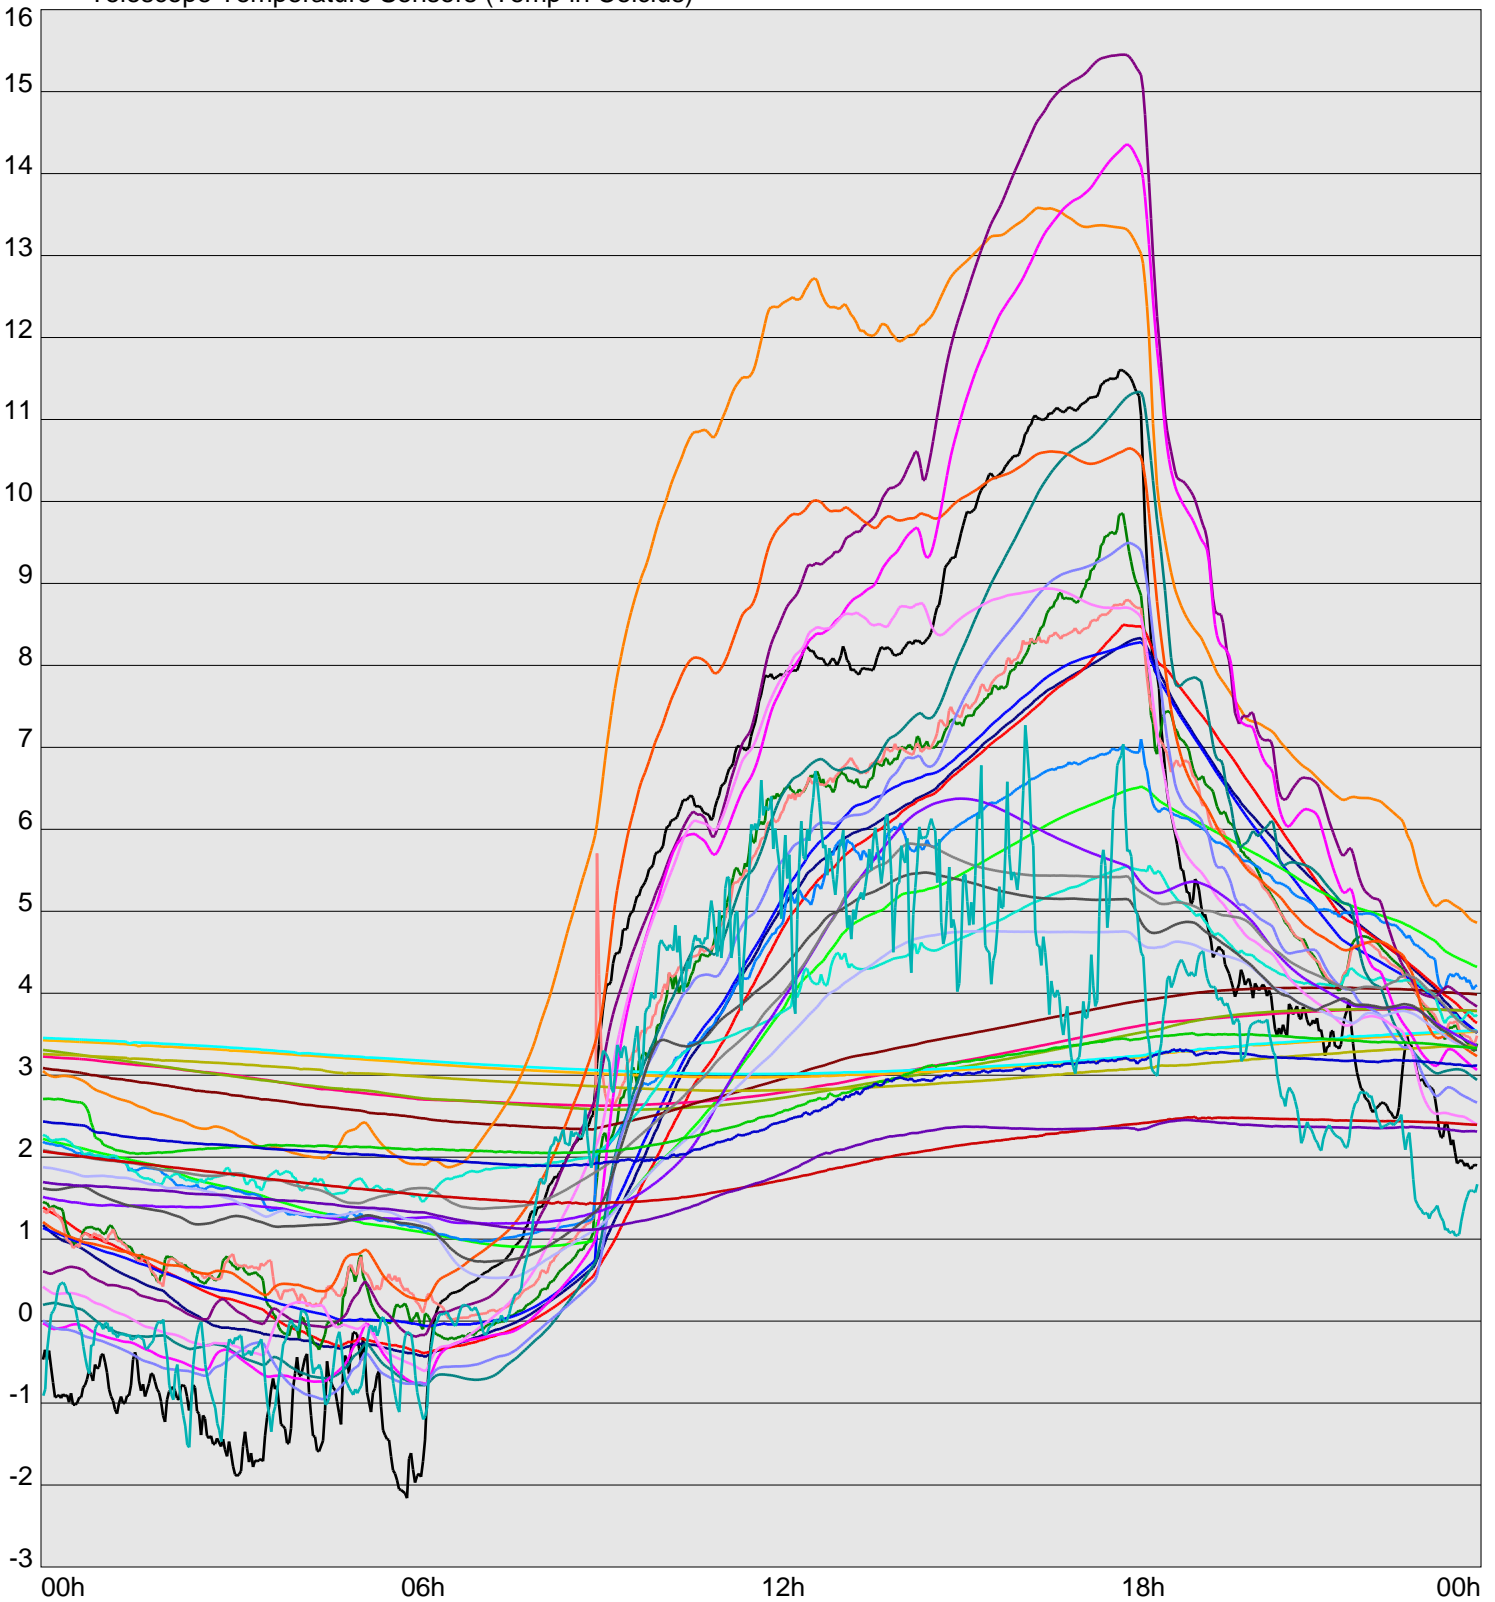

Telescope Temperature Sensors (Temp in Celcius)

TT1	TT2	TT3	TT4	TT5	TT6	TT7	TT8	TM1	TM2
TM3	TM4	TM5	TM6	TMS1	TMS2	TD1	TD2	TD3	TD4
TD5	TD6	TD7	TF1	TF2	TF3	TF4	TF5	TF6	TF7
TF8	TE1	TE2							