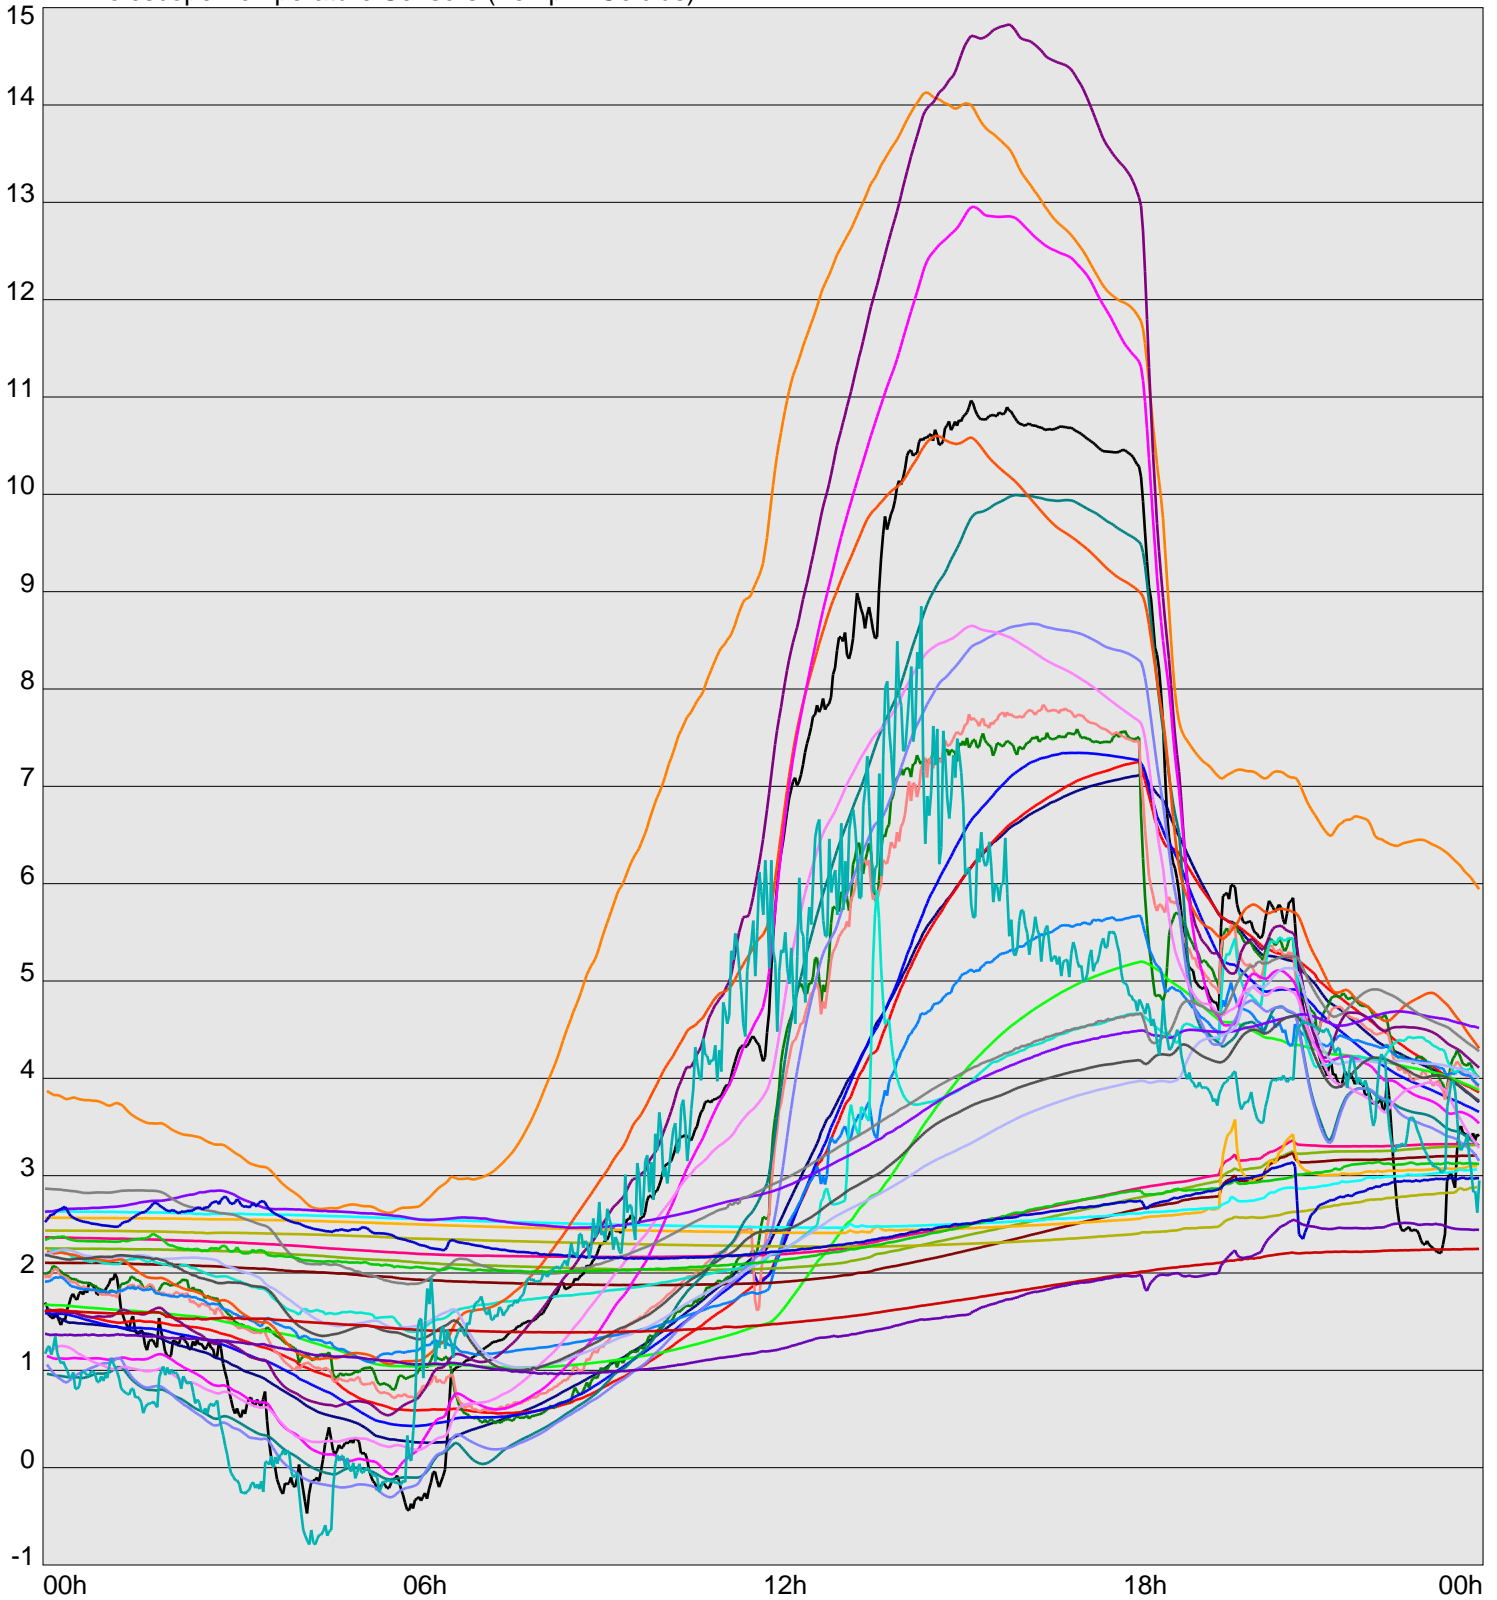

Telescope Temperature Sensors (Temp in Celcius)

TT1	TT2	TT3	TT4	TT5	TT6	TT7	TT8	TM1	TM2
TM3	TM4	TM5	TM6	TMS1	TMS2	TD1	TD2	TD3	TD4
TD5	TD6	TD7	TF1	TF2	TF3	TF4	TF5	TF6	TF7
TF8	TE1	TE2							