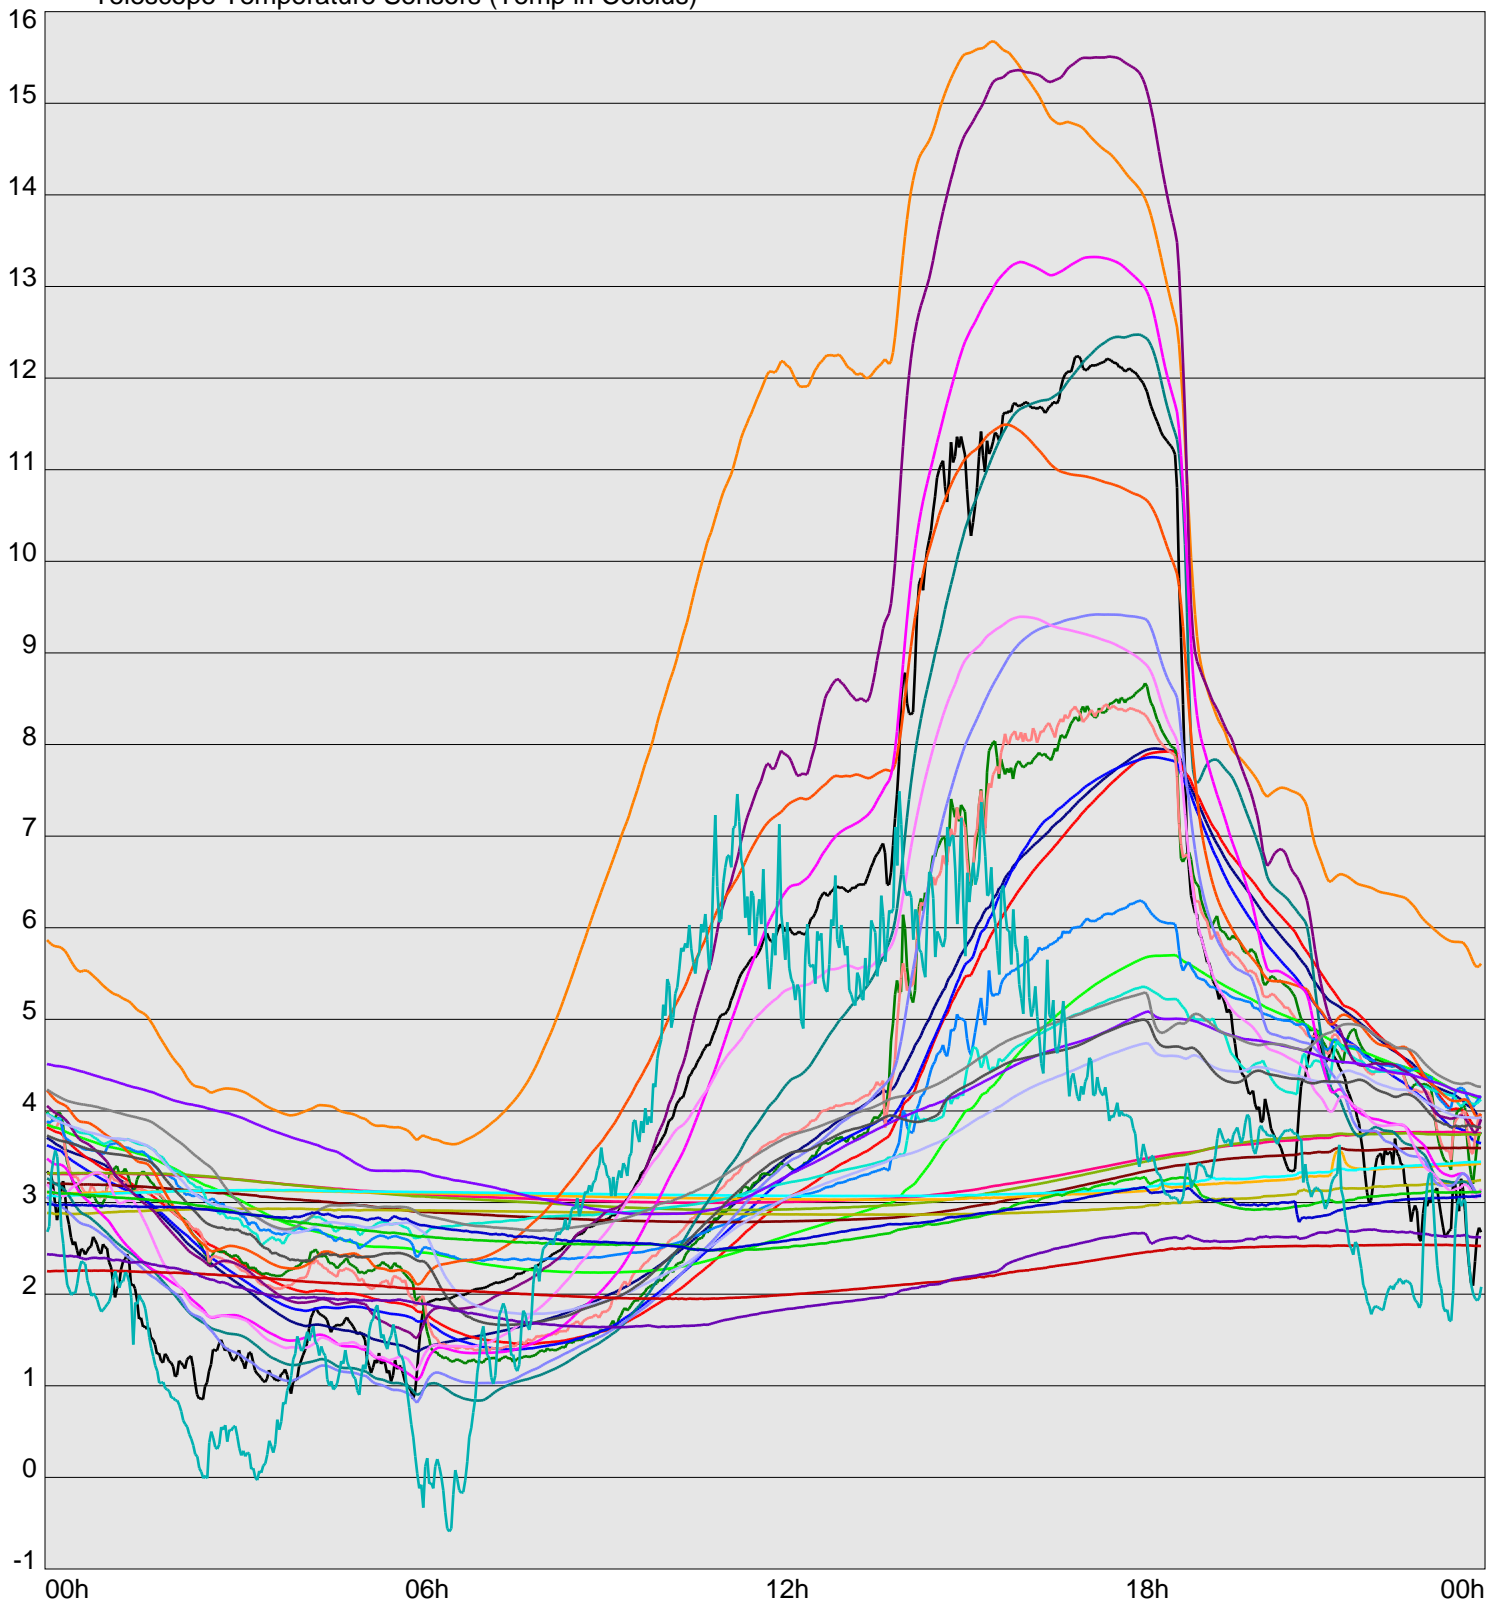

Telescope Temperature Sensors (Temp in Celcius)

TT1	TT2	TT3	TT4	TT5	TT6	TT7	TT8	TM1	TM2
TM3	TM4	TM5	TM6	TMS1	TMS2	TD1	TD2	TD3	TD4
TD5	TD6	TD7	TF1	TF2	TF3	TF4	TF5	TF6	TF7
TF8	TE1	TE2							