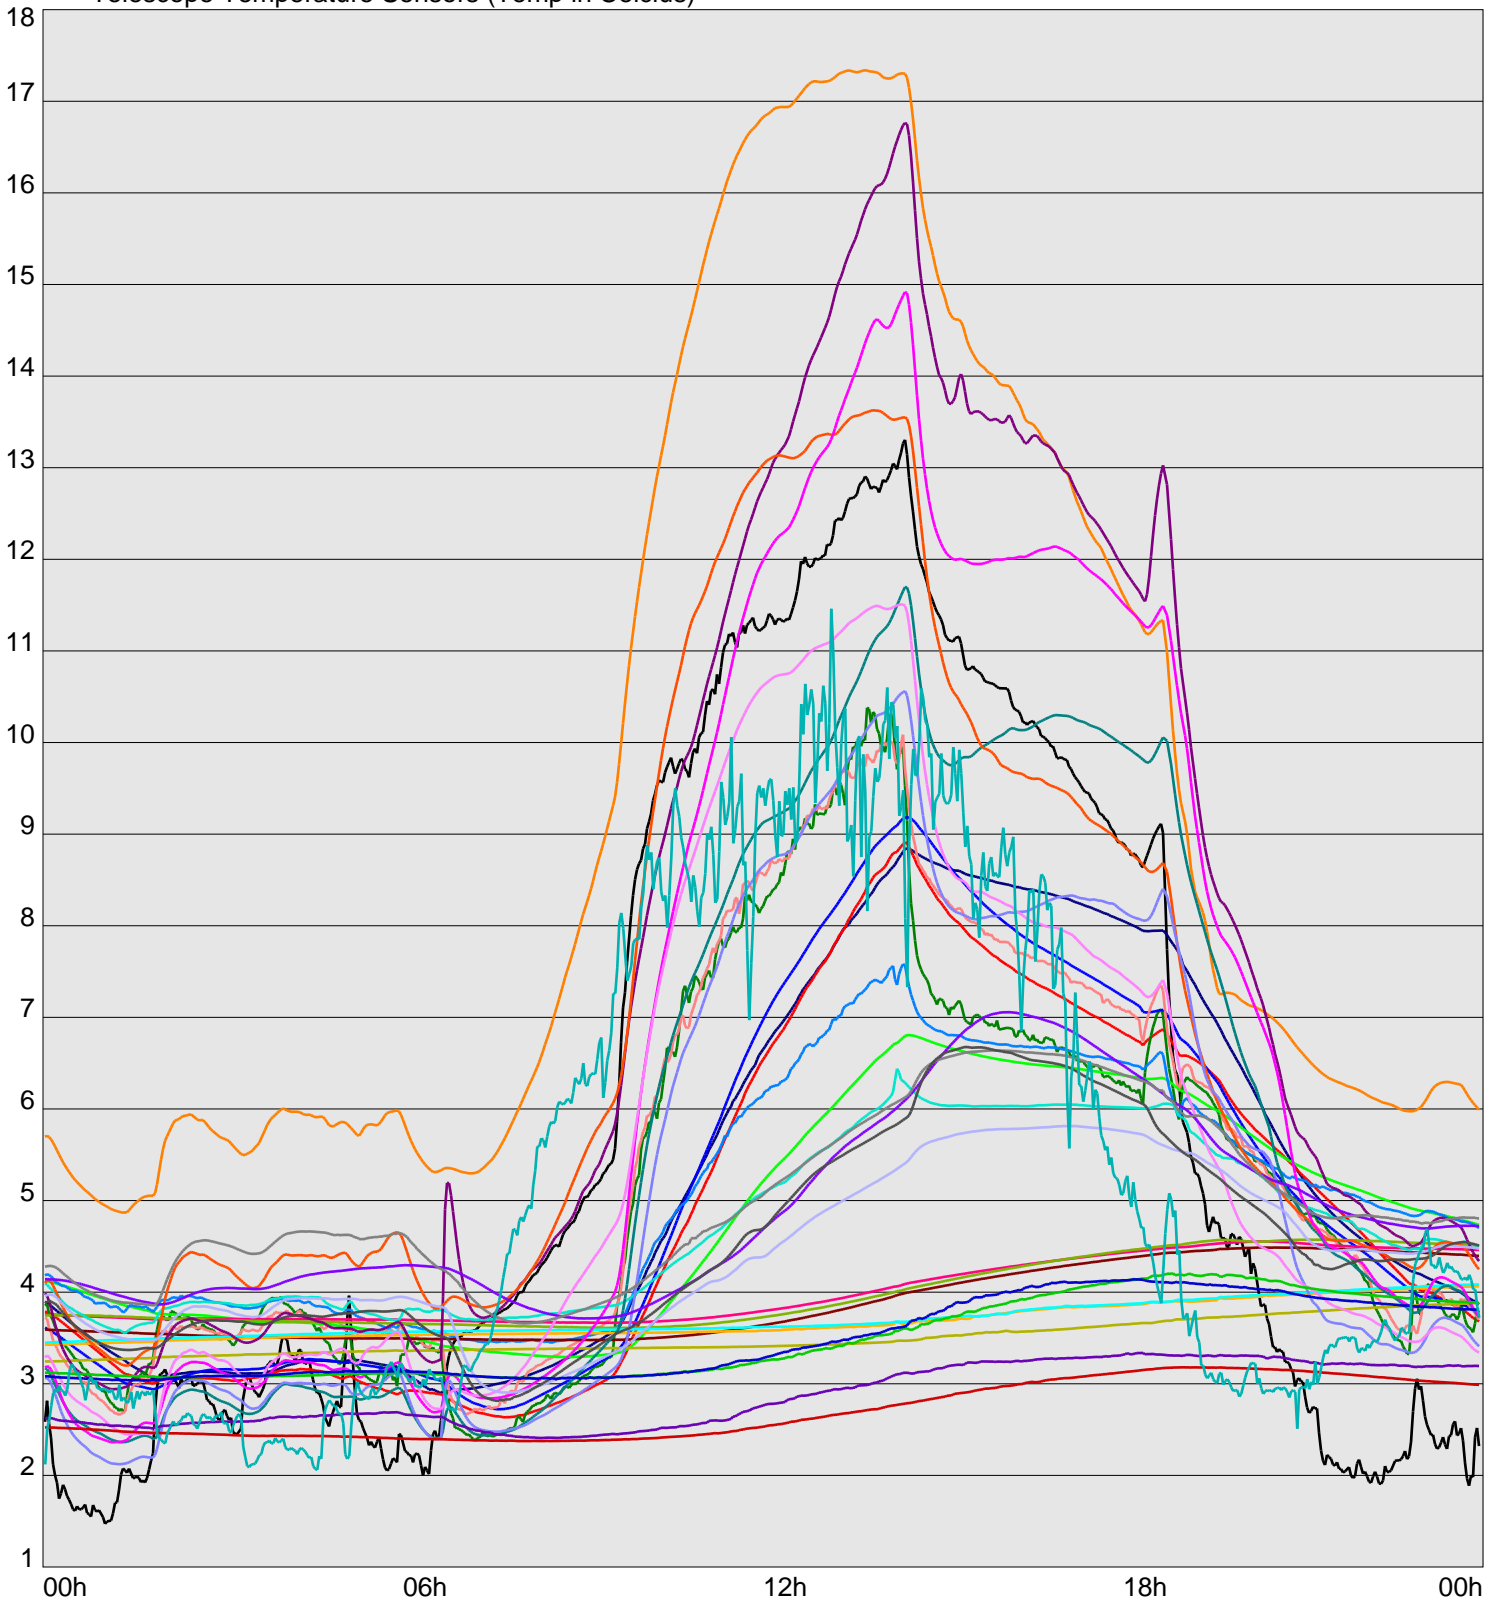

Telescope Temperature Sensors (Temp in Celcius)

TT1	TT2	TT3	TT4	TT5	TT6	TT7	TT8	TM1	TM2
TM3	TM4	TM5	TM6	TMS1	TMS2	TD1	TD2	TD3	TD4
TD5	TD6	TD7	TF1	TF2	TF3	TF4	TF5	TF6	TF7
TF8	TE1	TE2							