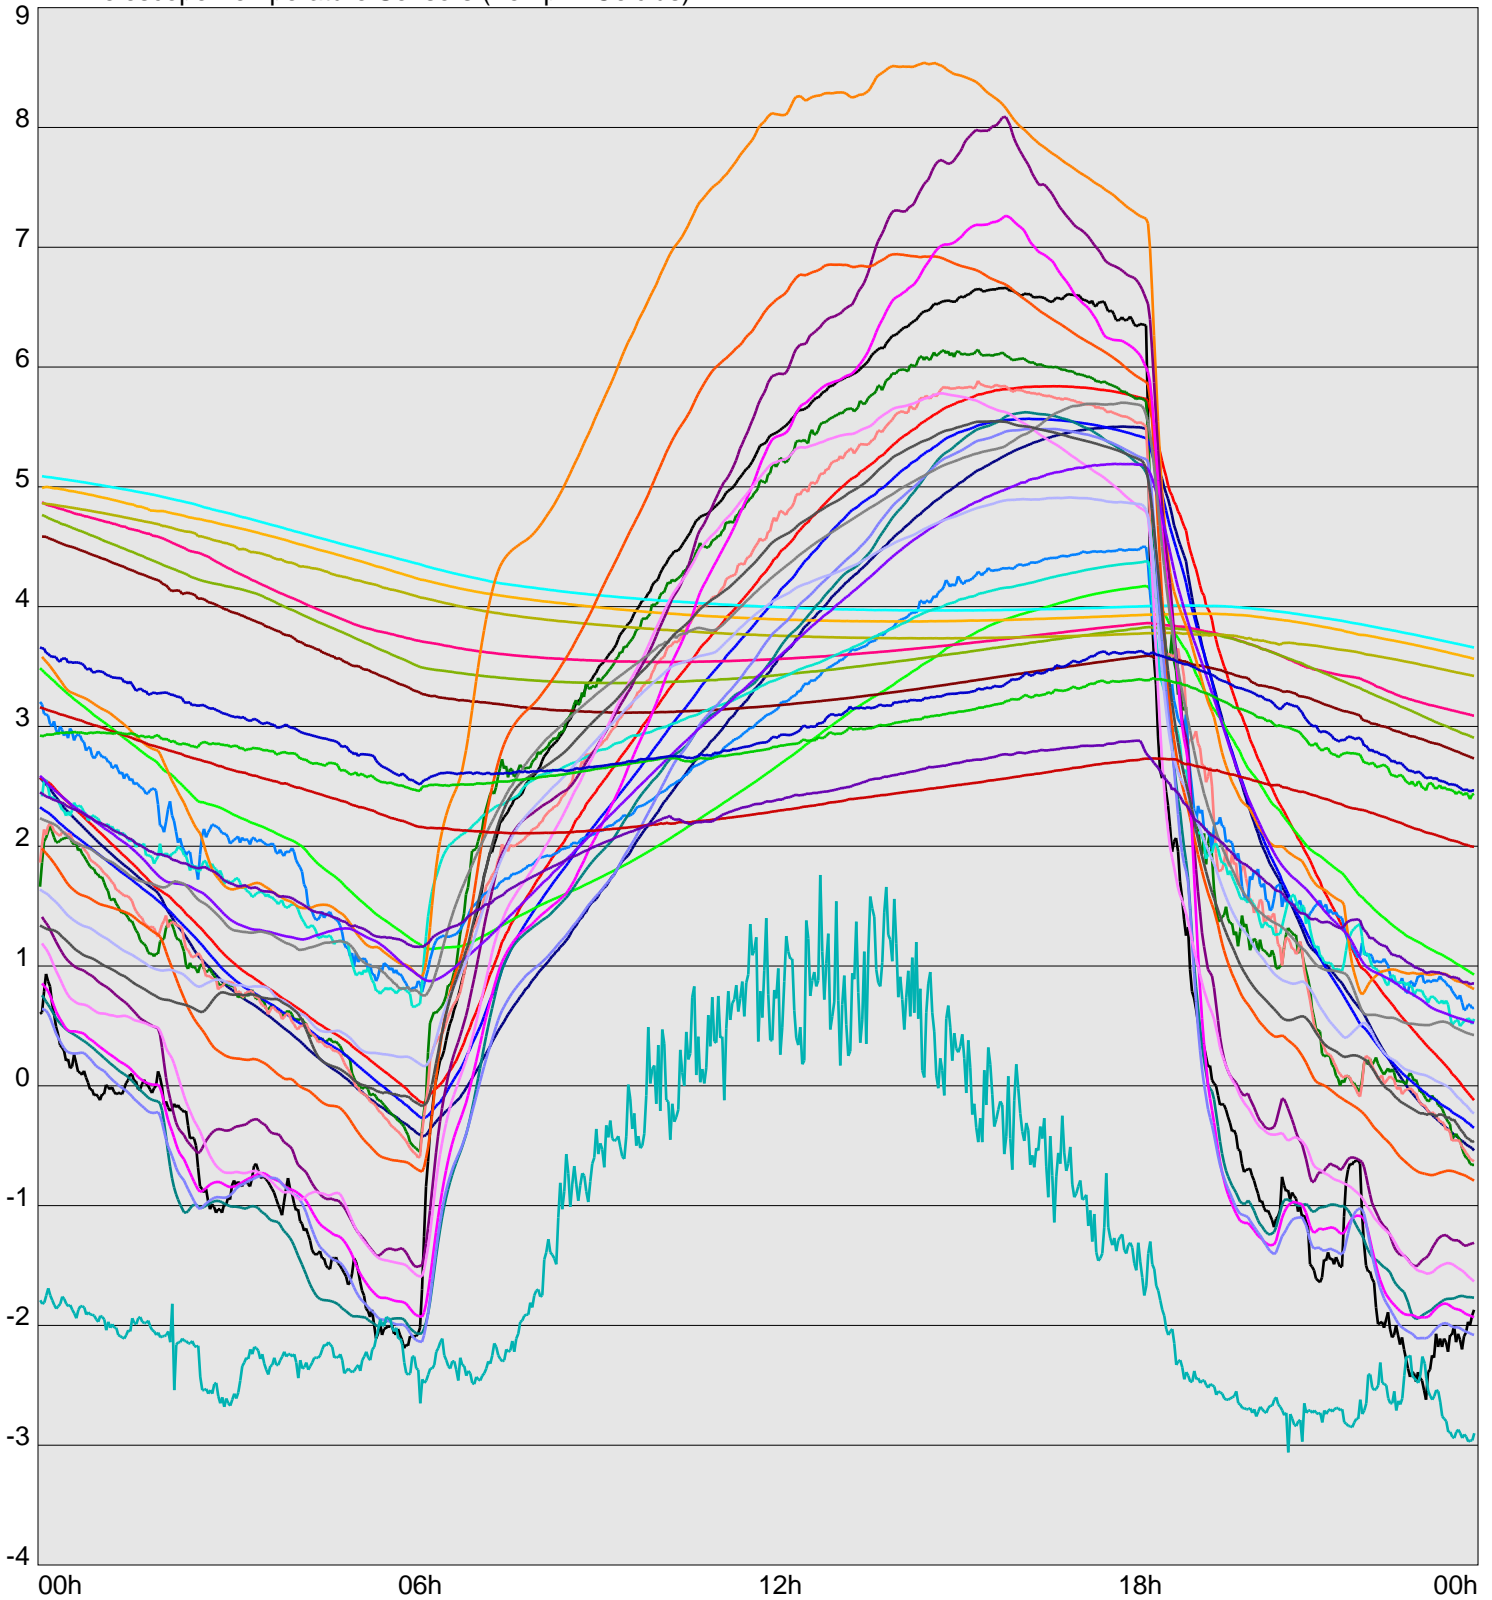

Telescope Temperature Sensors (Temp in Celcius)

TT1	TT2	TT3	TT4	TT5	TT6	TT7	TT8	TM1	TM2
TM3	TM4	TM5	TM6	TMS1	TMS2	TD1	TD2	TD3	TD4
TD5	TD6	TD7	TF1	TF2	TF3	TF4	TF5	TF6	TF7
TF8	TE1	TE2							