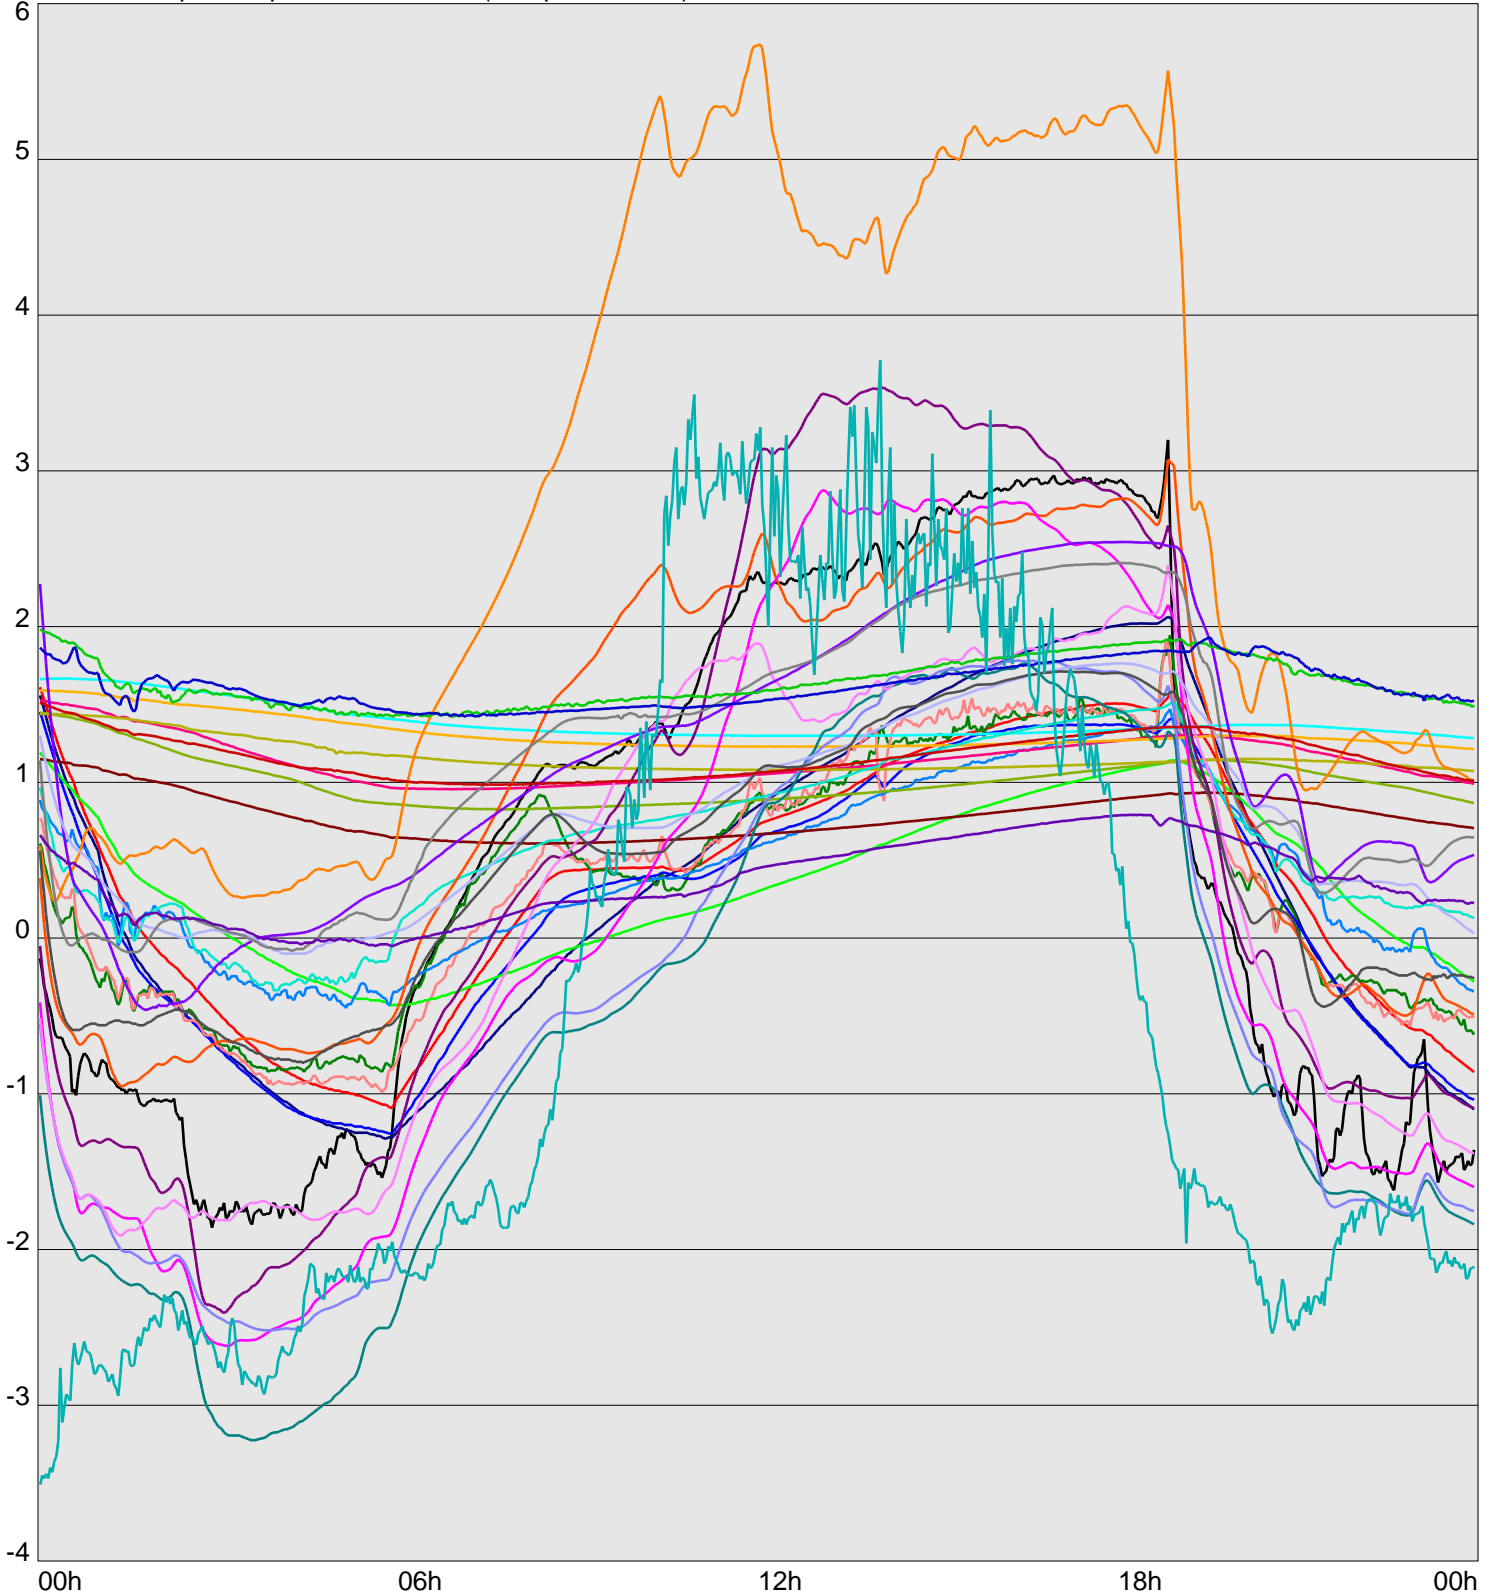

Telescope Temperature Sensors (Temp in Celcius)

— TT1	— TT2	— TT3	— TT4	— TT5	— TT6	— TT7	— TT8	— TM1	— TM2
— TM3	— TM4	— TM5	— TM6	— TMS1	— TMS2	— TD1	— TD2	— TD3	— TD4
— TD5	— TD6	— TD7	— TF1	— TF2	— TF3	— TF4	— TF5	— TF6	— TF7
— TF8	— TE1	— TE2							