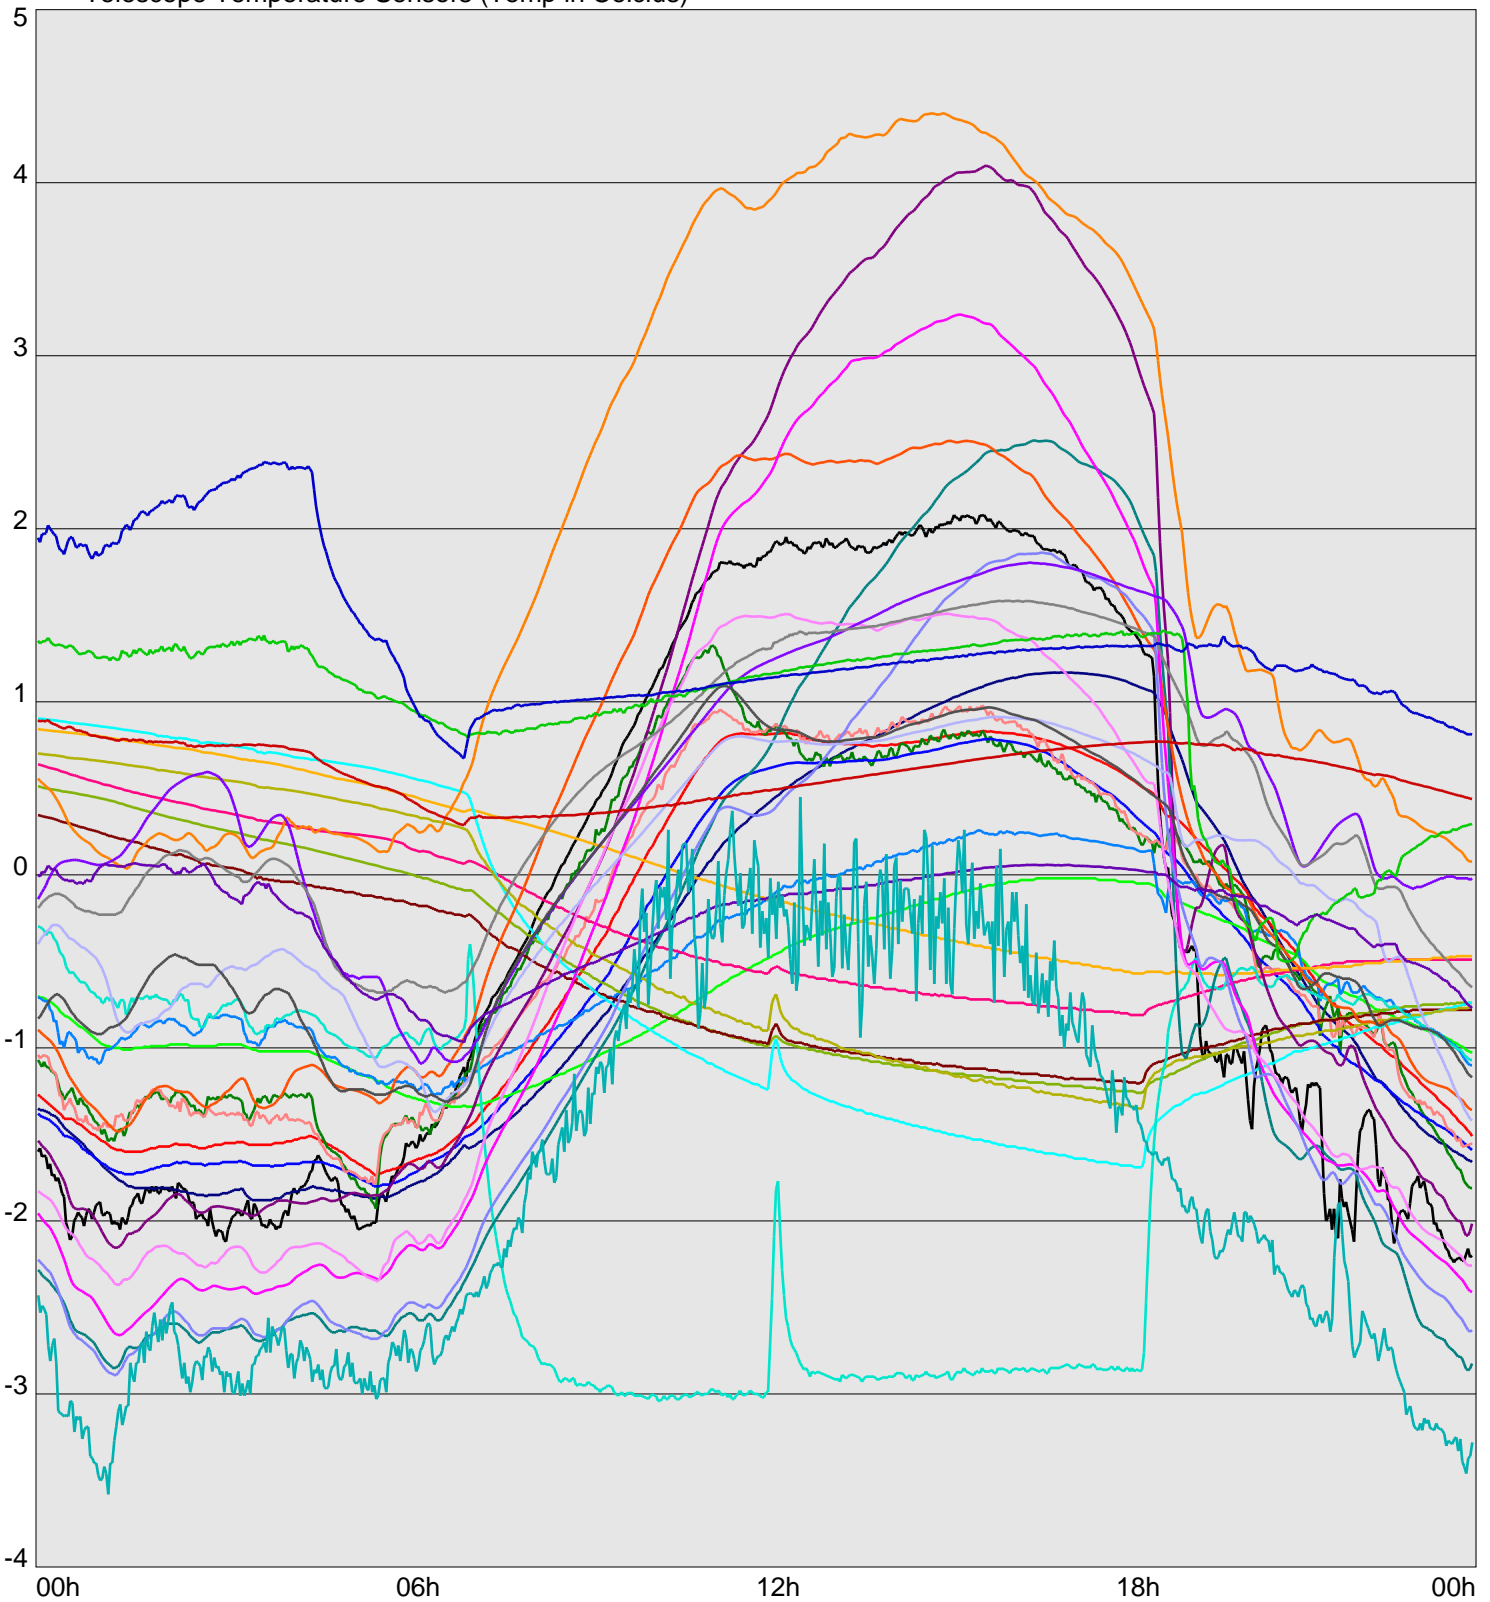

Telescope Temperature Sensors (Temp in Celcius)

TT1	TT2	TT3	TT4	TT5	TT6	TT7	TT8	TM1	TM2
TM3	TM4	TM5	TM6	TMS1	TMS2	TD1	TD2	TD3	TD4
TD5	TD6	TD7	TF1	TF2	TF3	TF4	TF5	TF6	TF7
TF8	TE1	TE2							