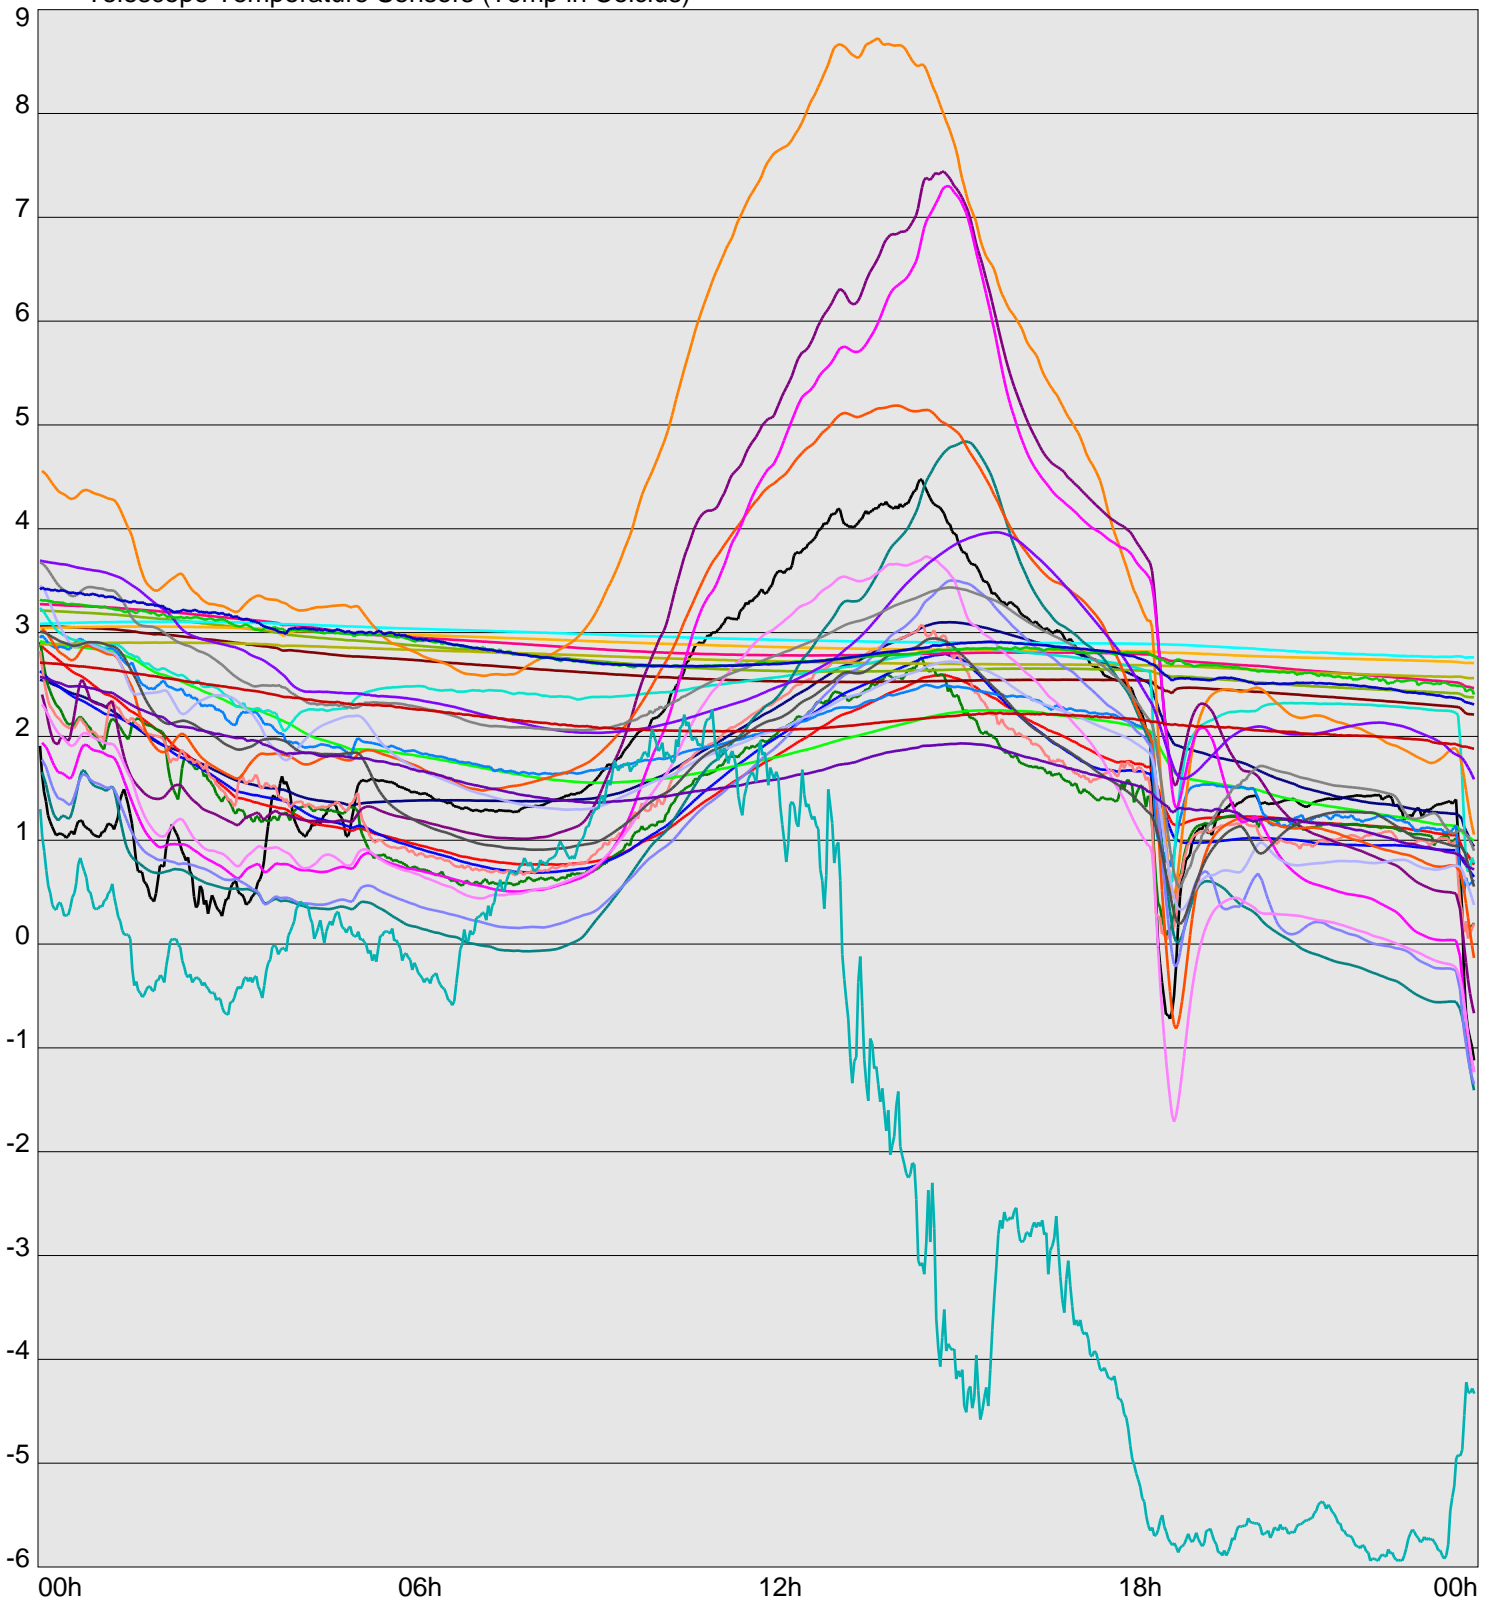

Telescope Temperature Sensors (Temp in Celcius)

TT1	TT2	TT3	TT4	TT5	TT6	TT7	TT8	TM1	TM2
TM3	TM4	TM5	TM6	TMS1	TMS2	TD1	TD2	TD3	TD4
TD5	TD6	TD7	TF1	TF2	TF3	TF4	TF5	TF6	TF7
TF8	TE1	TE2							