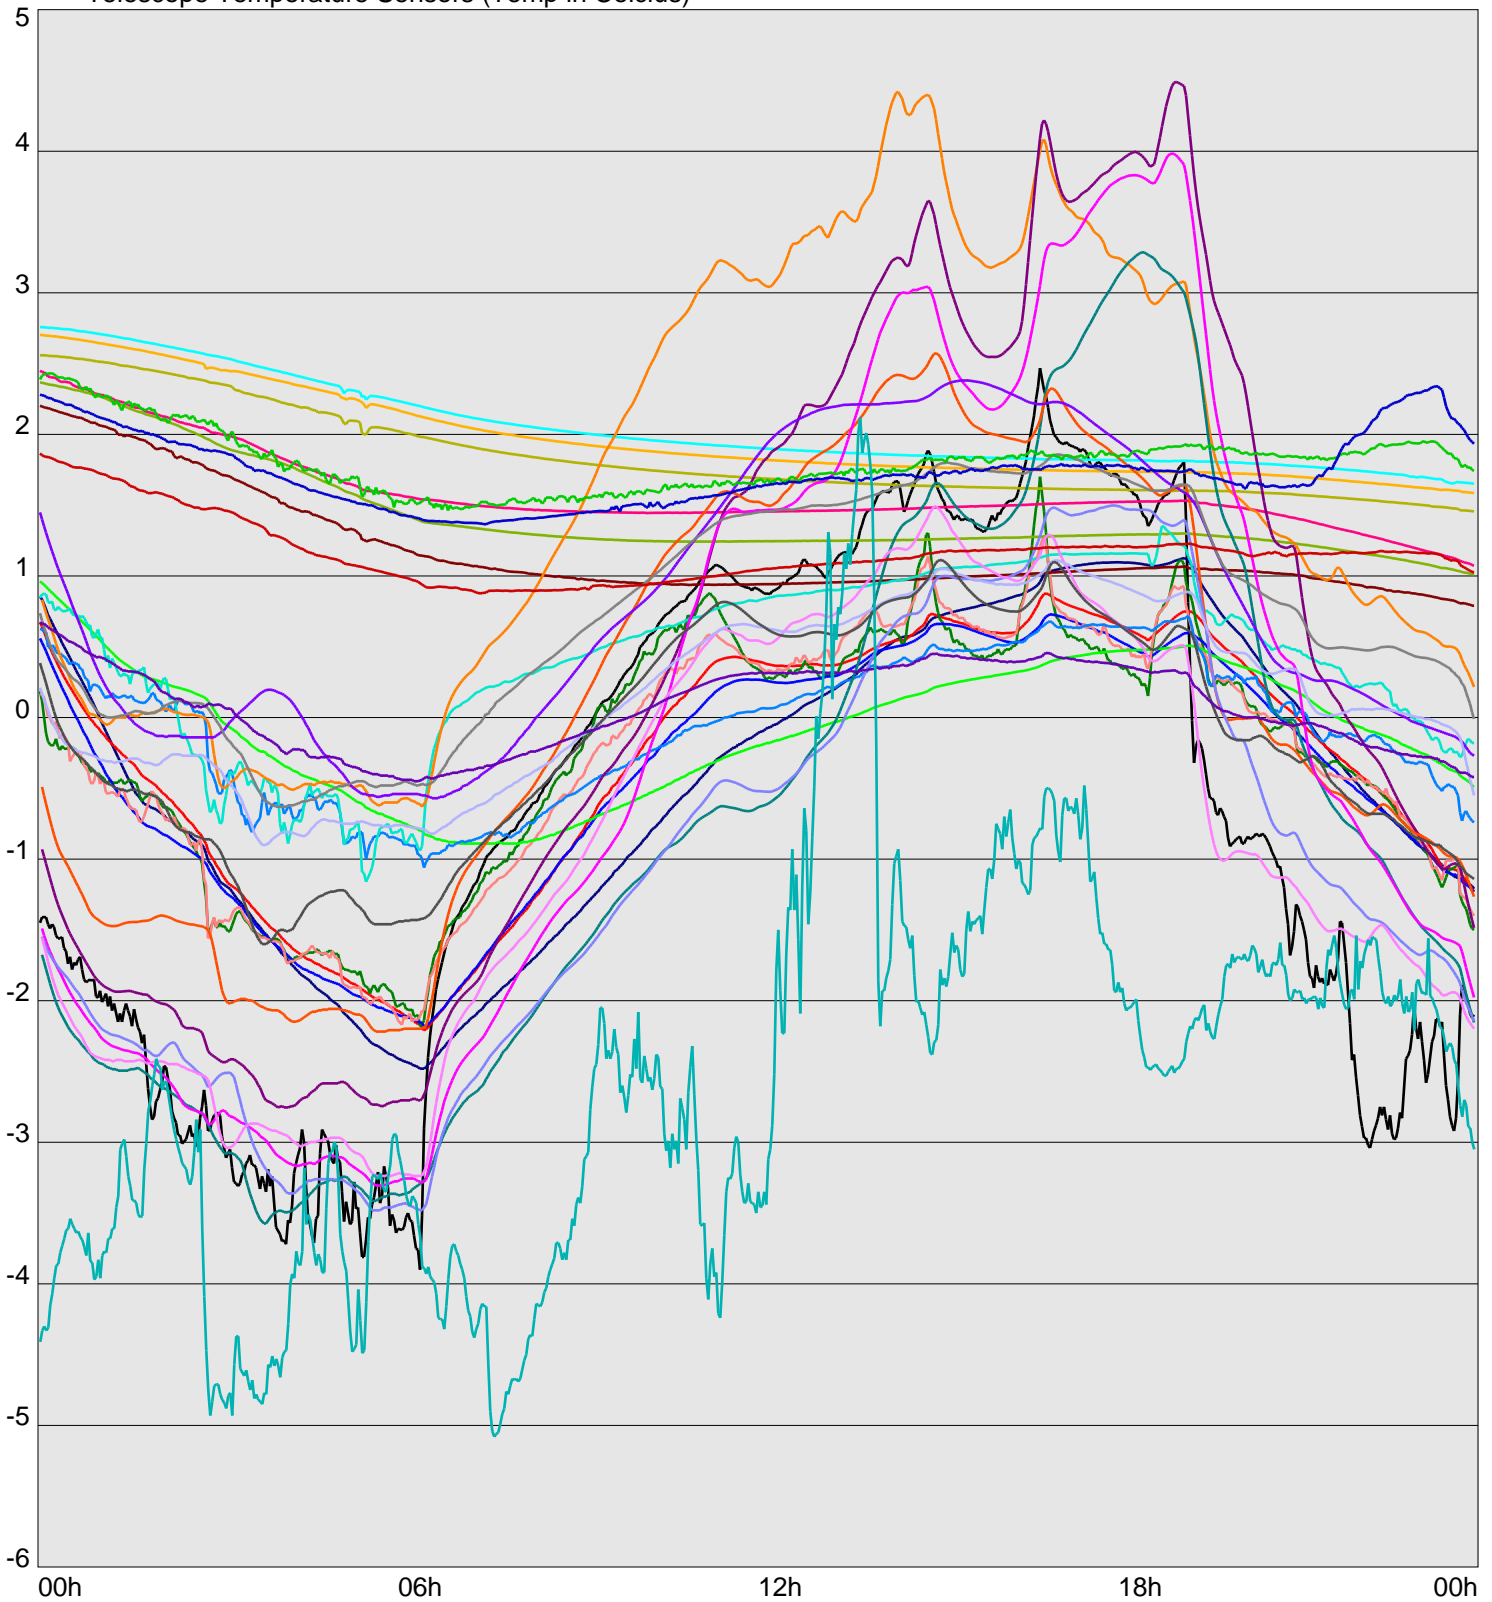

Telescope Temperature Sensors (Temp in Celcius)

TT1	TT2	TT3	TT4	TT5	TT6	TT7	TT8	TM1	TM2
TM3	TM4	TM5	TM6	TMS1	TMS2	TD1	TD2	TD3	TD4
TD5	TD6	TD7	TF1	TF2	TF3	TF4	TF5	TF6	TF7
TF8	TE1	TE2							