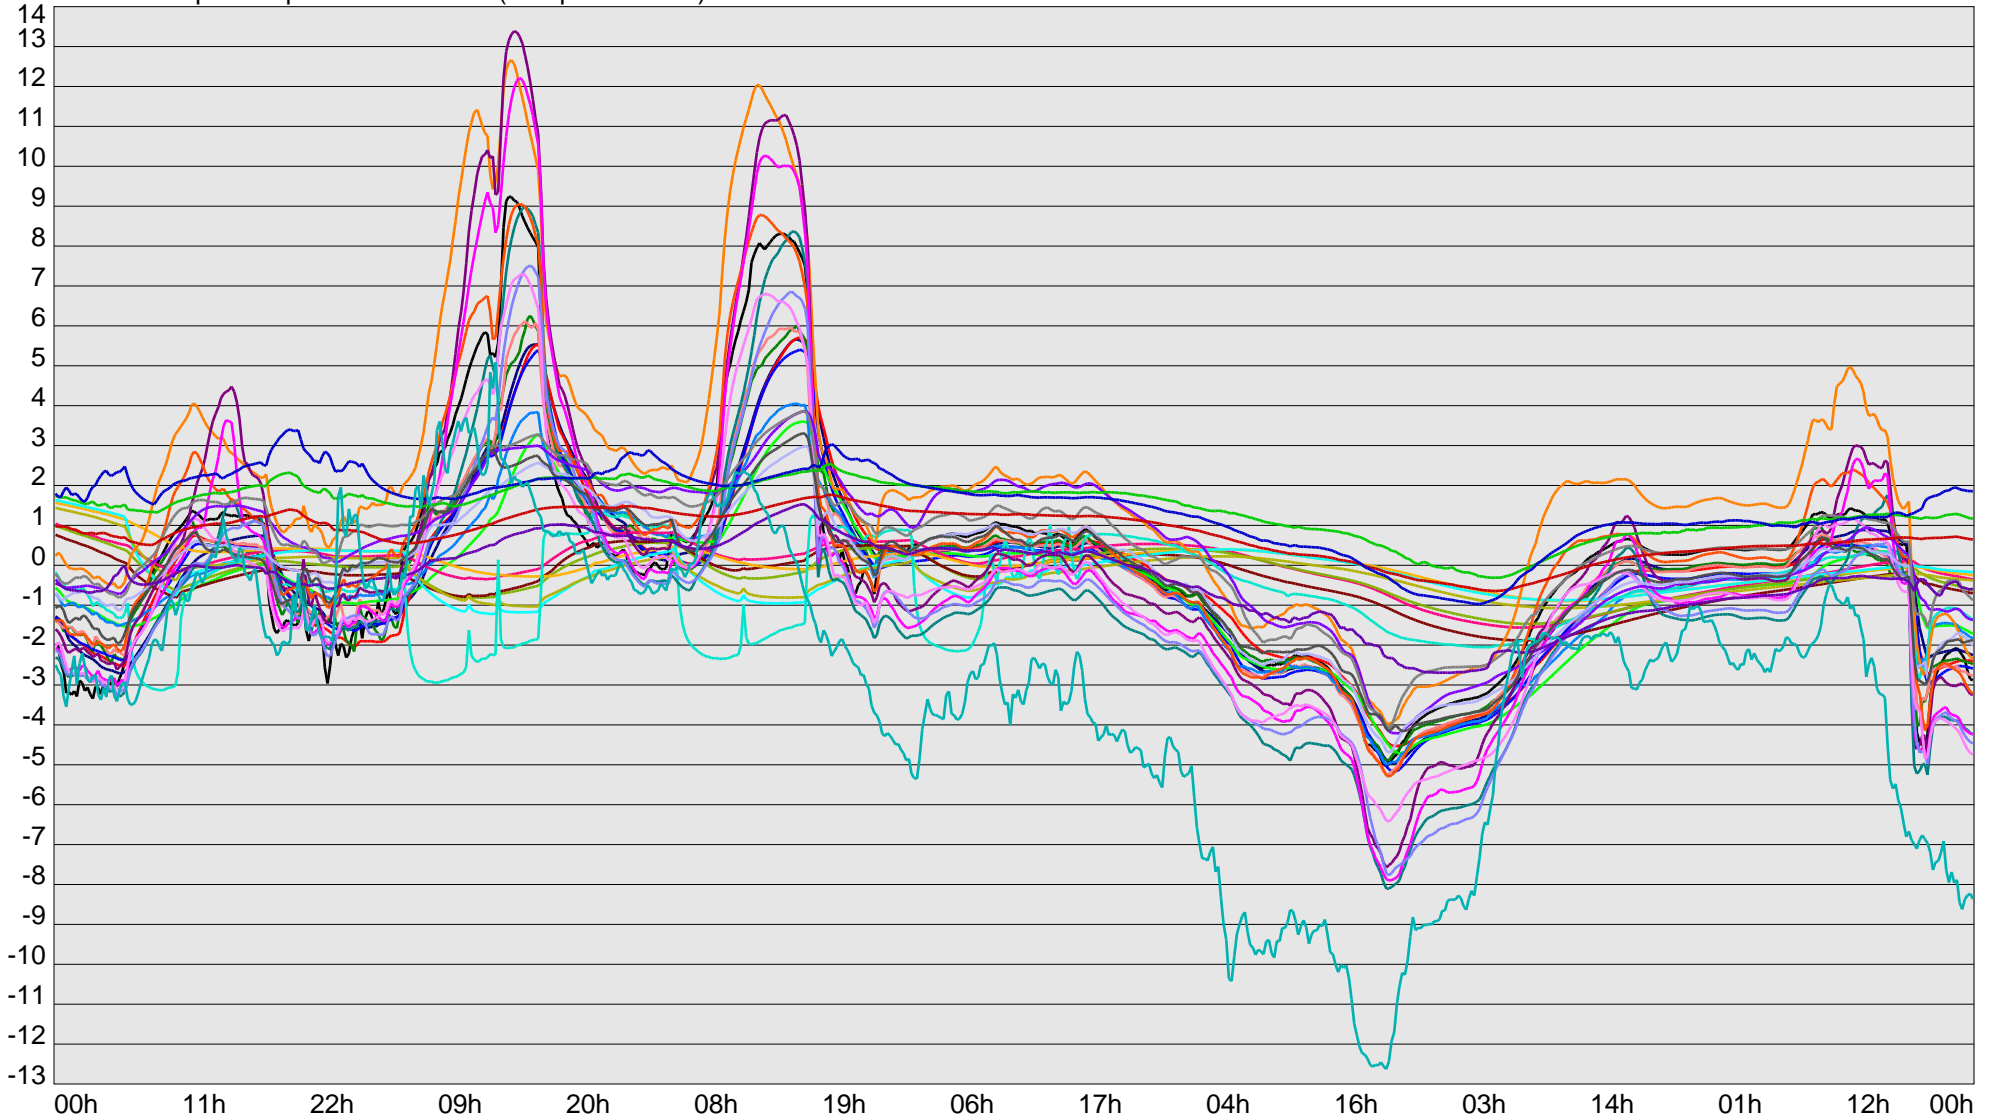

Telescope Temperature Sensors (Temp in Celcius)

TT1	TT2	TT3	TT4	TT5	TT6	TT7	TT8	TM1	TM2
TM3	TM4	TM5	TM6	TMS1	TMS2	TD1	TD2	TD3	TD4
TD5	TD6	TD7	TF1	TF2	TF3	TF4	TF5	TF6	TF7
TF8	TE1	TE2							