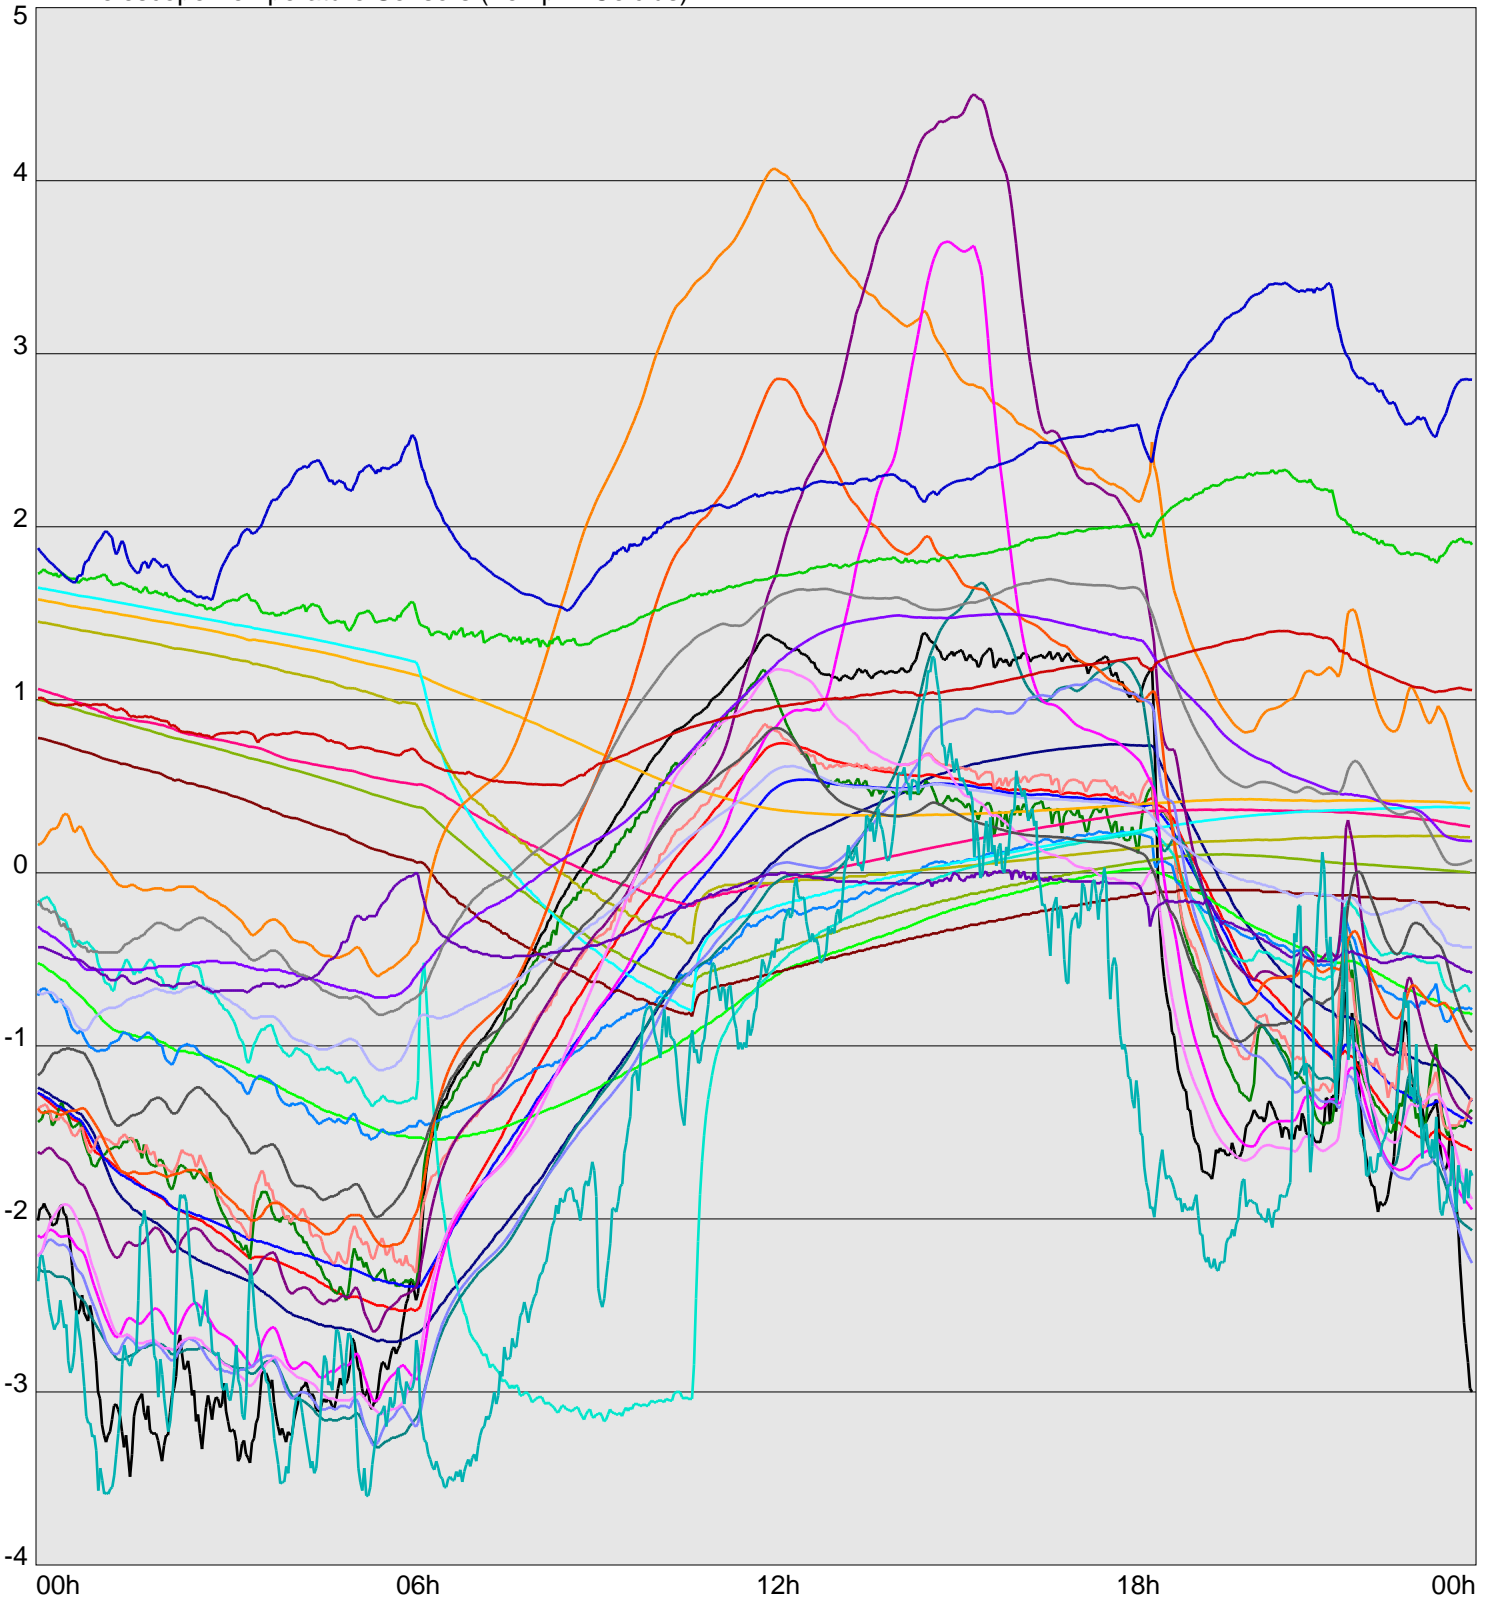

Telescope Temperature Sensors (Temp in Celcius)

TT1	TT2	TT3	TT4	TT5	TT6	TT7	TT8	TM1	TM2
TM3	TM4	TM5	TM6	TMS1	TMS2	TD1	TD2	TD3	TD4
TD5	TD6	TD7	TF1	TF2	TF3	TF4	TF5	TF6	TF7
TF8	TE1	TE2							