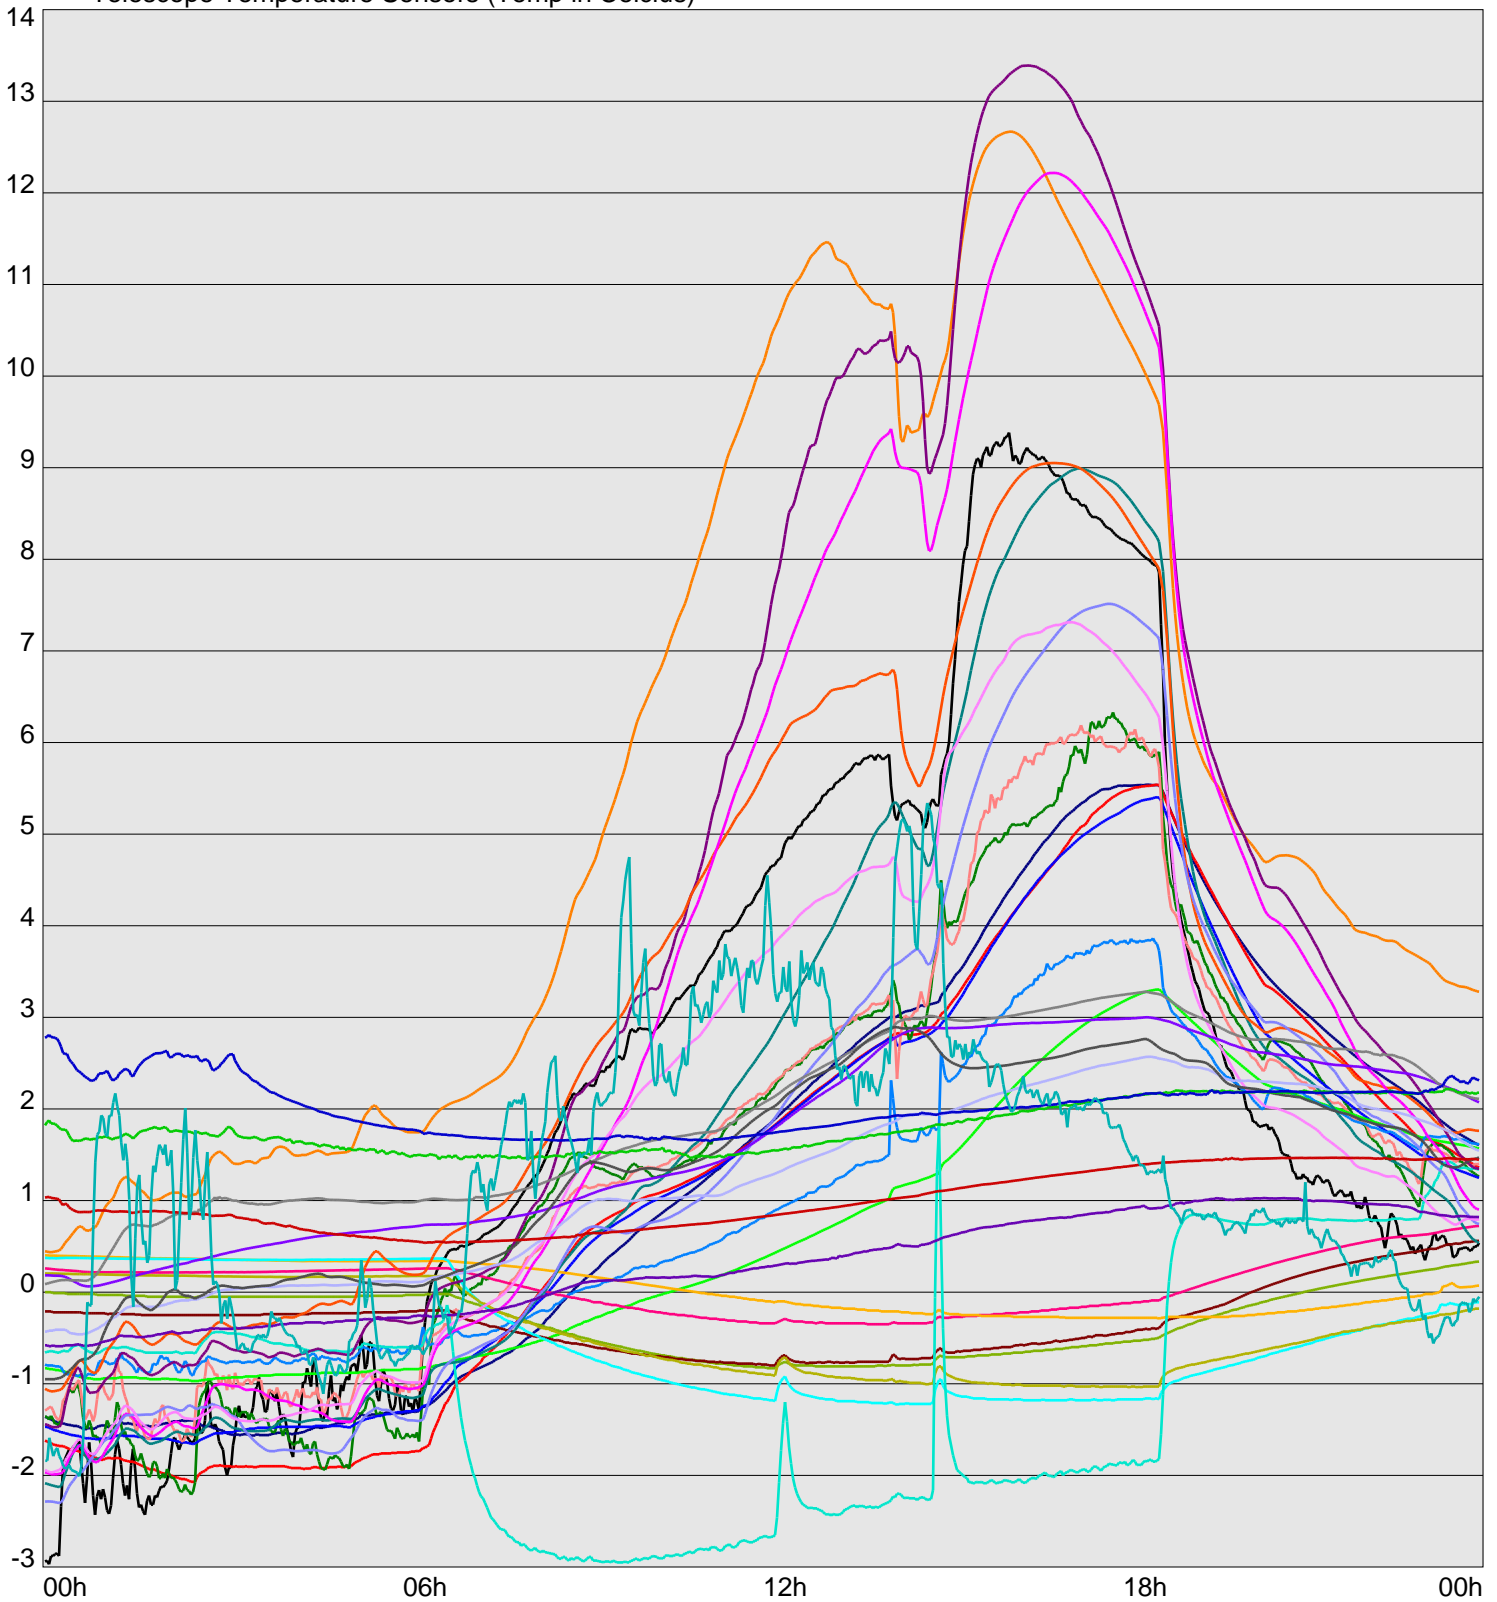

Telescope Temperature Sensors (Temp in Celcius)

TT1	TT2	TT3	TT4	TT5	TT6	TT7	TT8	TM1	TM2
TM3	TM4	TM5	TM6	TMS1	TMS2	TD1	TD2	TD3	TD4
TD5	TD6	TD7	TF1	TF2	TF3	TF4	TF5	TF6	TF7
TF8	TE1	TE2							