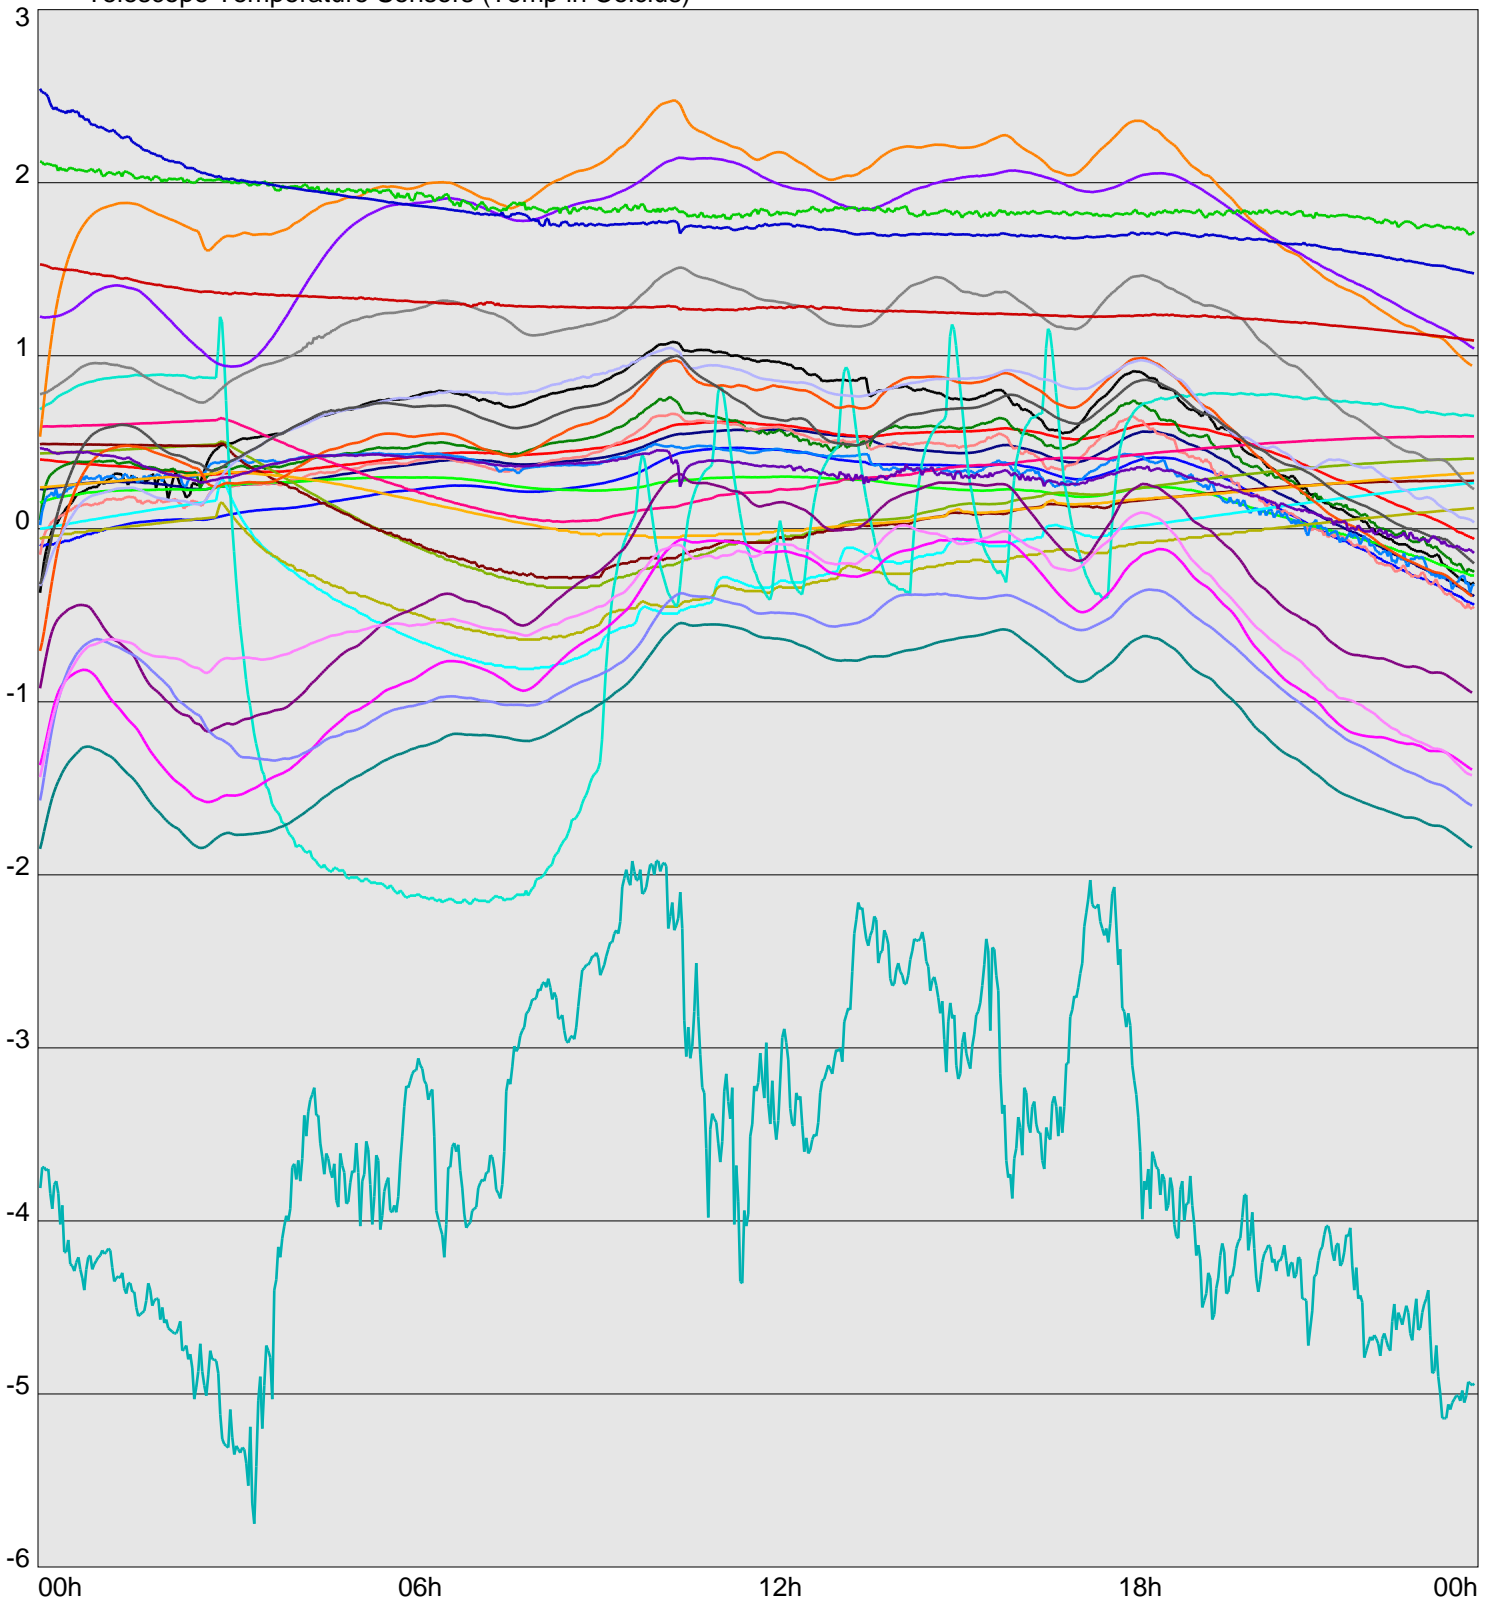

Telescope Temperature Sensors (Temp in Celcius)

TT1	TT2	TT3	TT4	TT5	TT6	TT7	TT8	TM1	TM2
TM3	TM4	TM5	TM6	TMS1	TMS2	TD1	TD2	TD3	TD4
TD5	TD6	TD7	TF1	TF2	TF3	TF4	TF5	TF6	TF7
TF8	TE1	TE2							