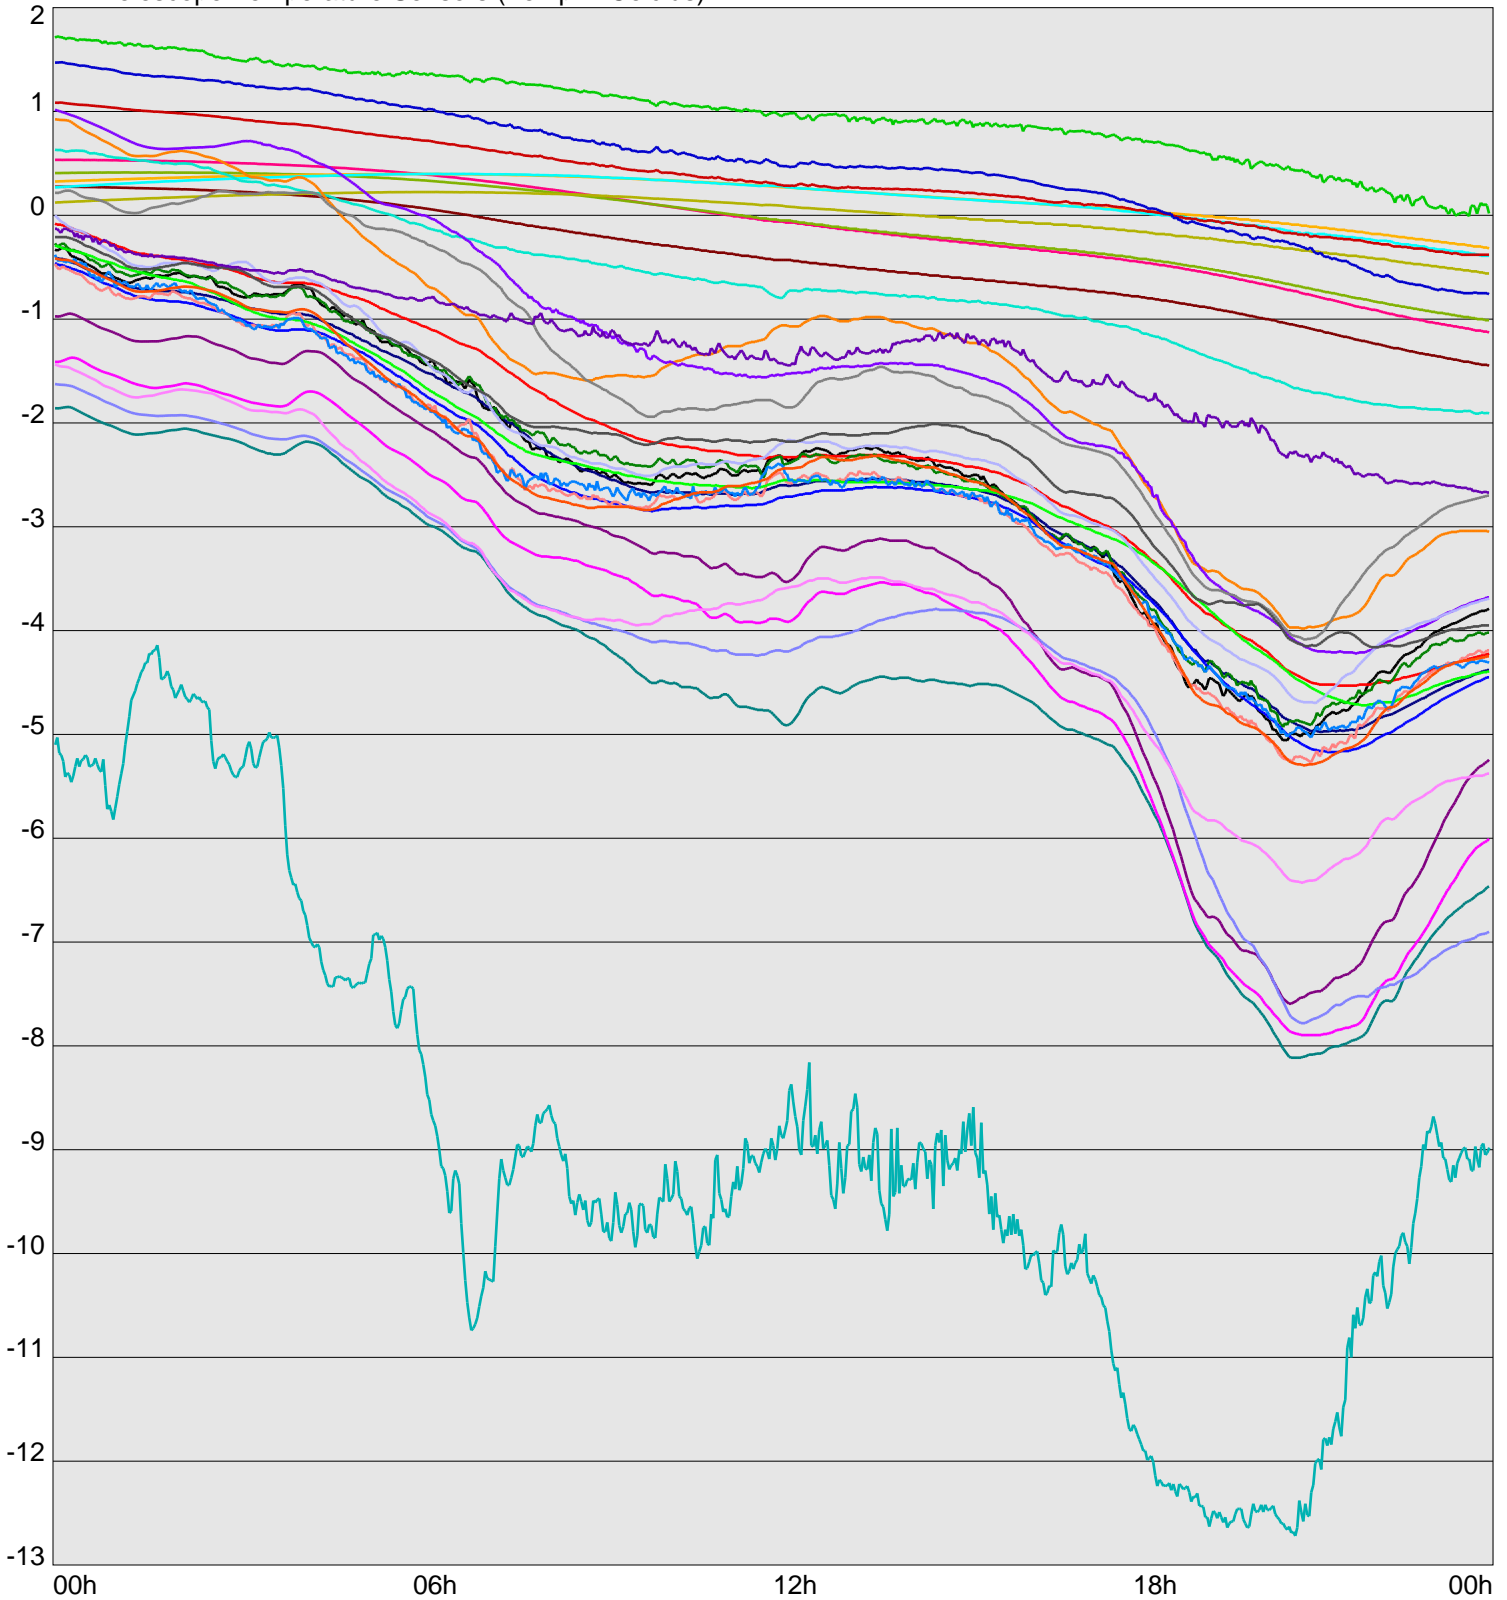

Telescope Temperature Sensors (Temp in Celcius)

TT1	TT2	TT3	TT4	TT5	TT6	TT7	TT8	TM1	TM2
TM3	TM4	TM5	TM6	TMS1	TMS2	TD1	TD2	TD3	TD4
TD5	TD6	TD7	TF1	TF2	TF3	TF4	TF5	TF6	TF7
TF8	TE1	TE2							