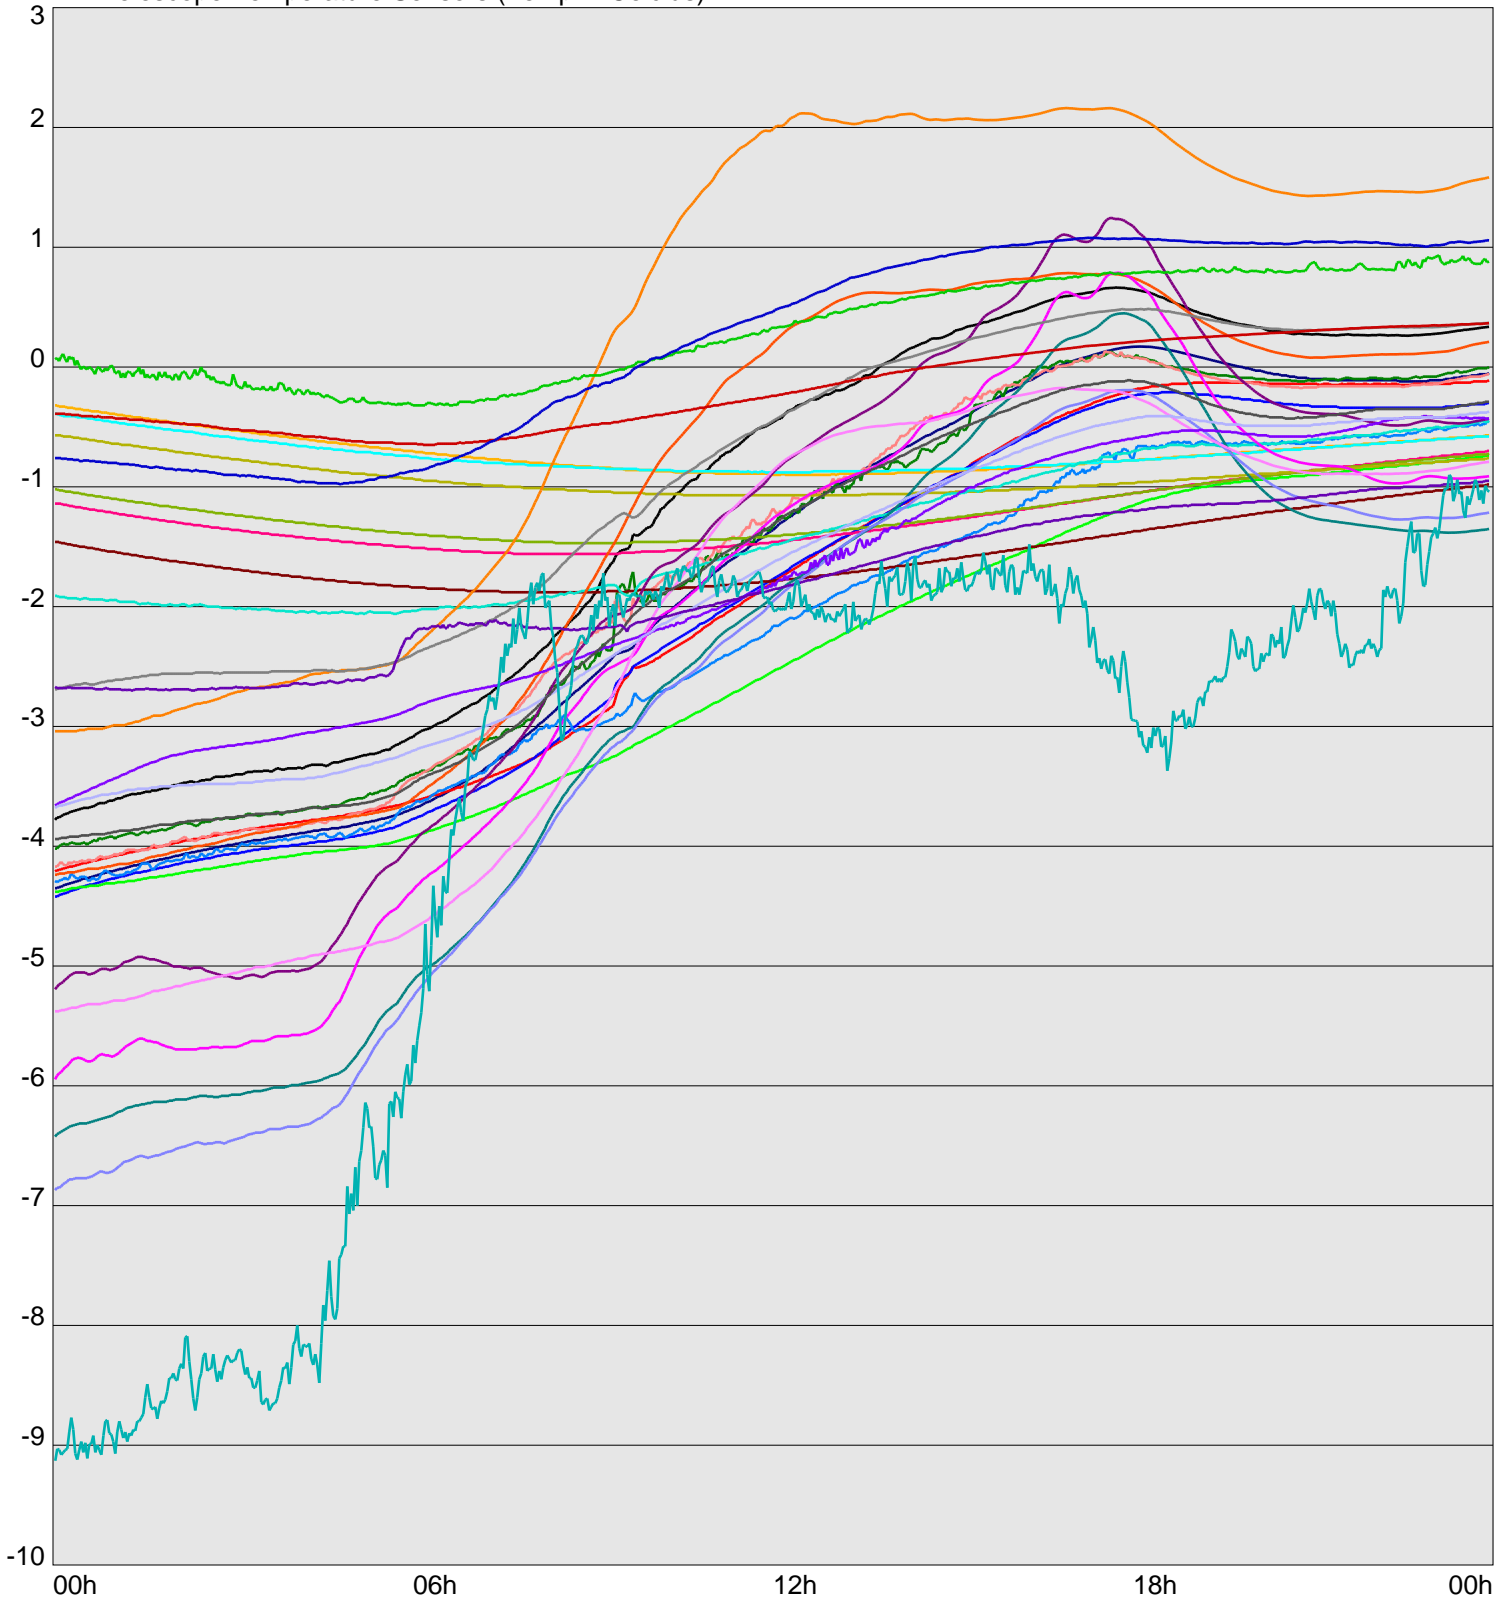

Telescope Temperature Sensors (Temp in Celcius)

TT1	TT2	TT3	TT4	TT5	TT6	TT7	TT8	TM1	TM2
TM3	TM4	TM5	TM6	TMS1	TMS2	TD1	TD2	TD3	TD4
TD5	TD6	TD7	TF1	TF2	TF3	TF4	TF5	TF6	TF7
TF8	TE1	TE2							