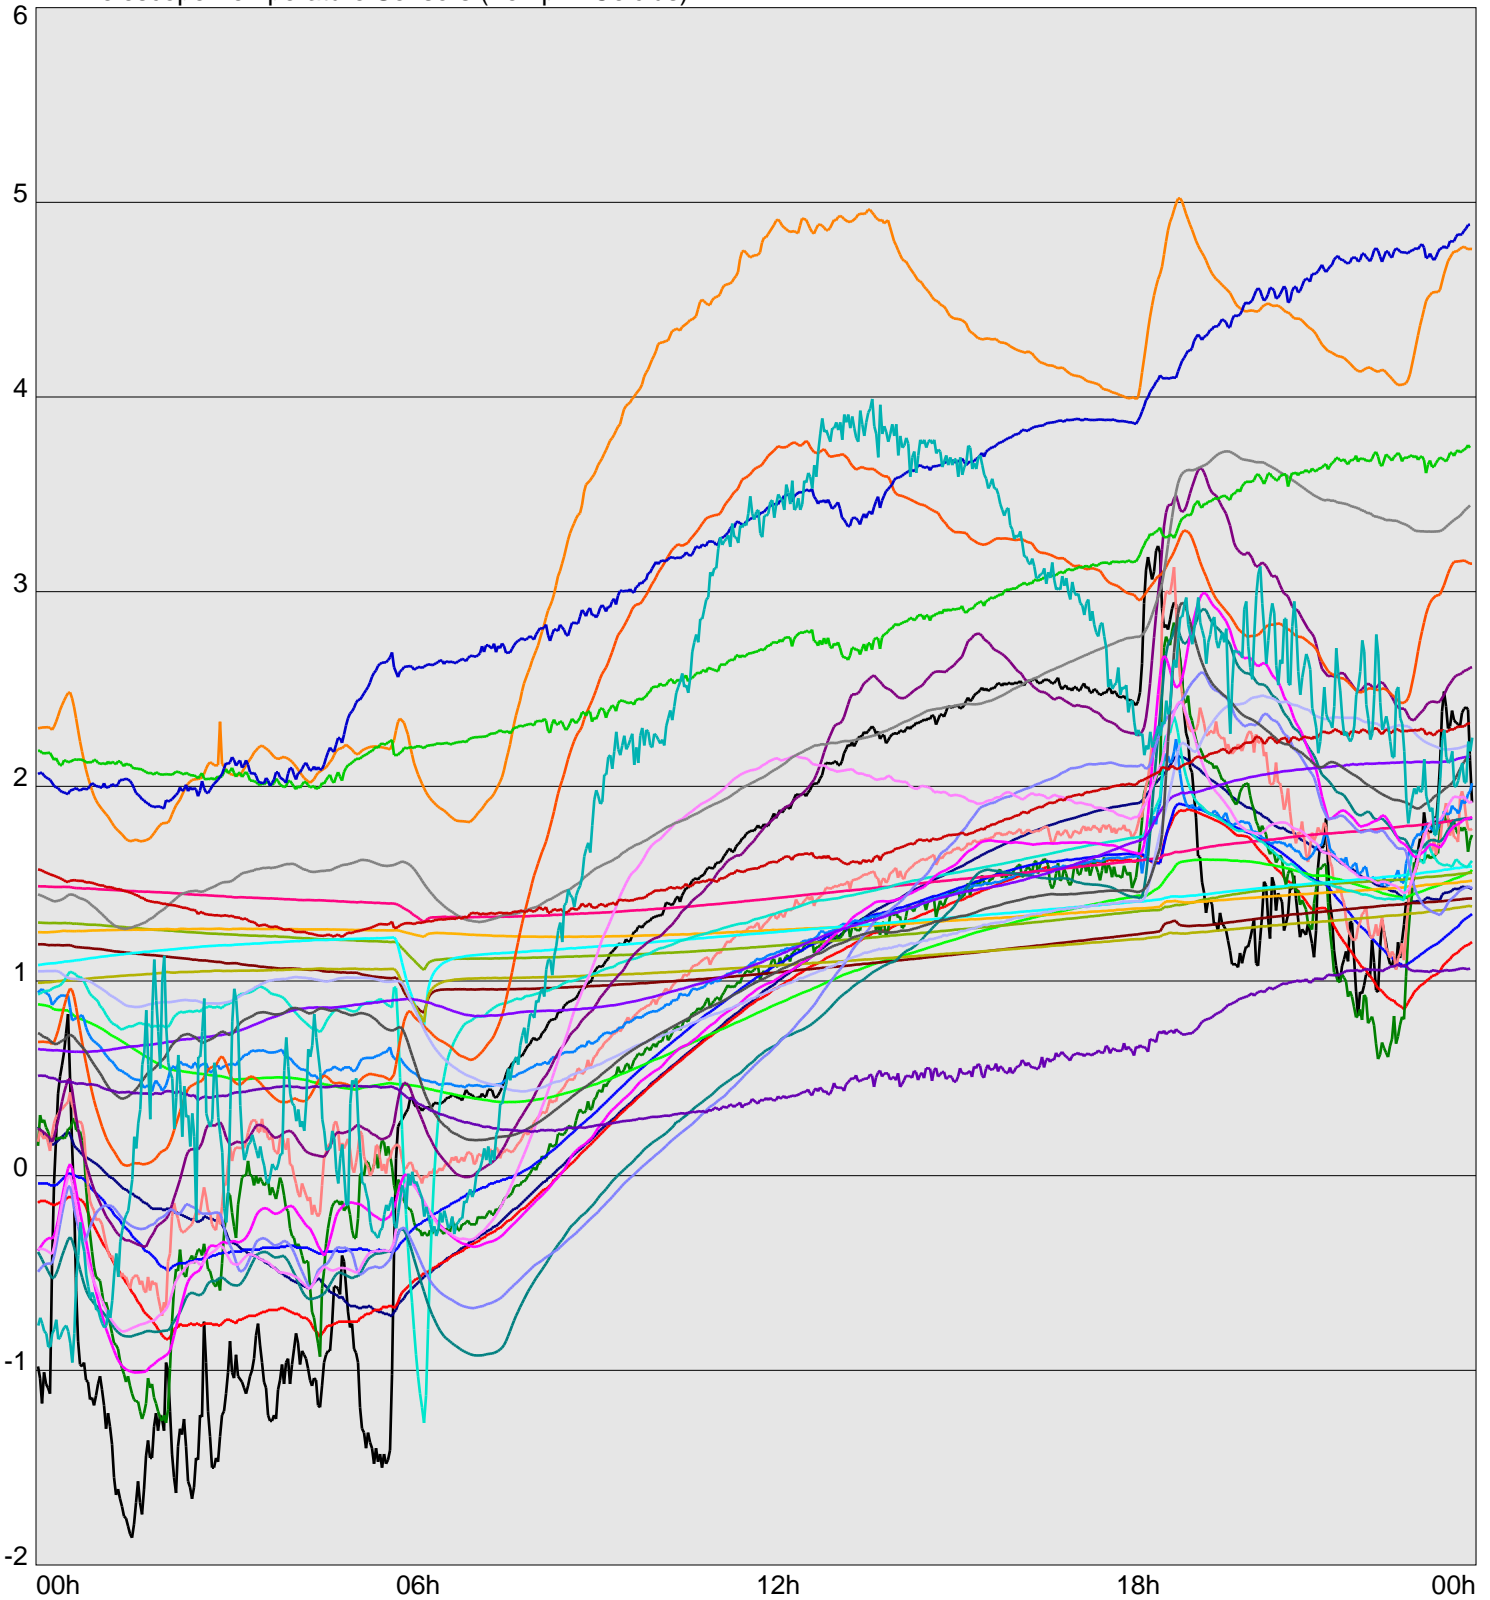

Telescope Temperature Sensors (Temp in Celcius)

TT1	TT2	TT3	TT4	TT5	TT6	TT7	TT8	TM1	TM2
TM3	TM4	TM5	TM6	TMS1	TMS2	TD1	TD2	TD3	TD4
TD5	TD6	TD7	TF1	TF2	TF3	TF4	TF5	TF6	TF7
TF8	TE1	TE2							