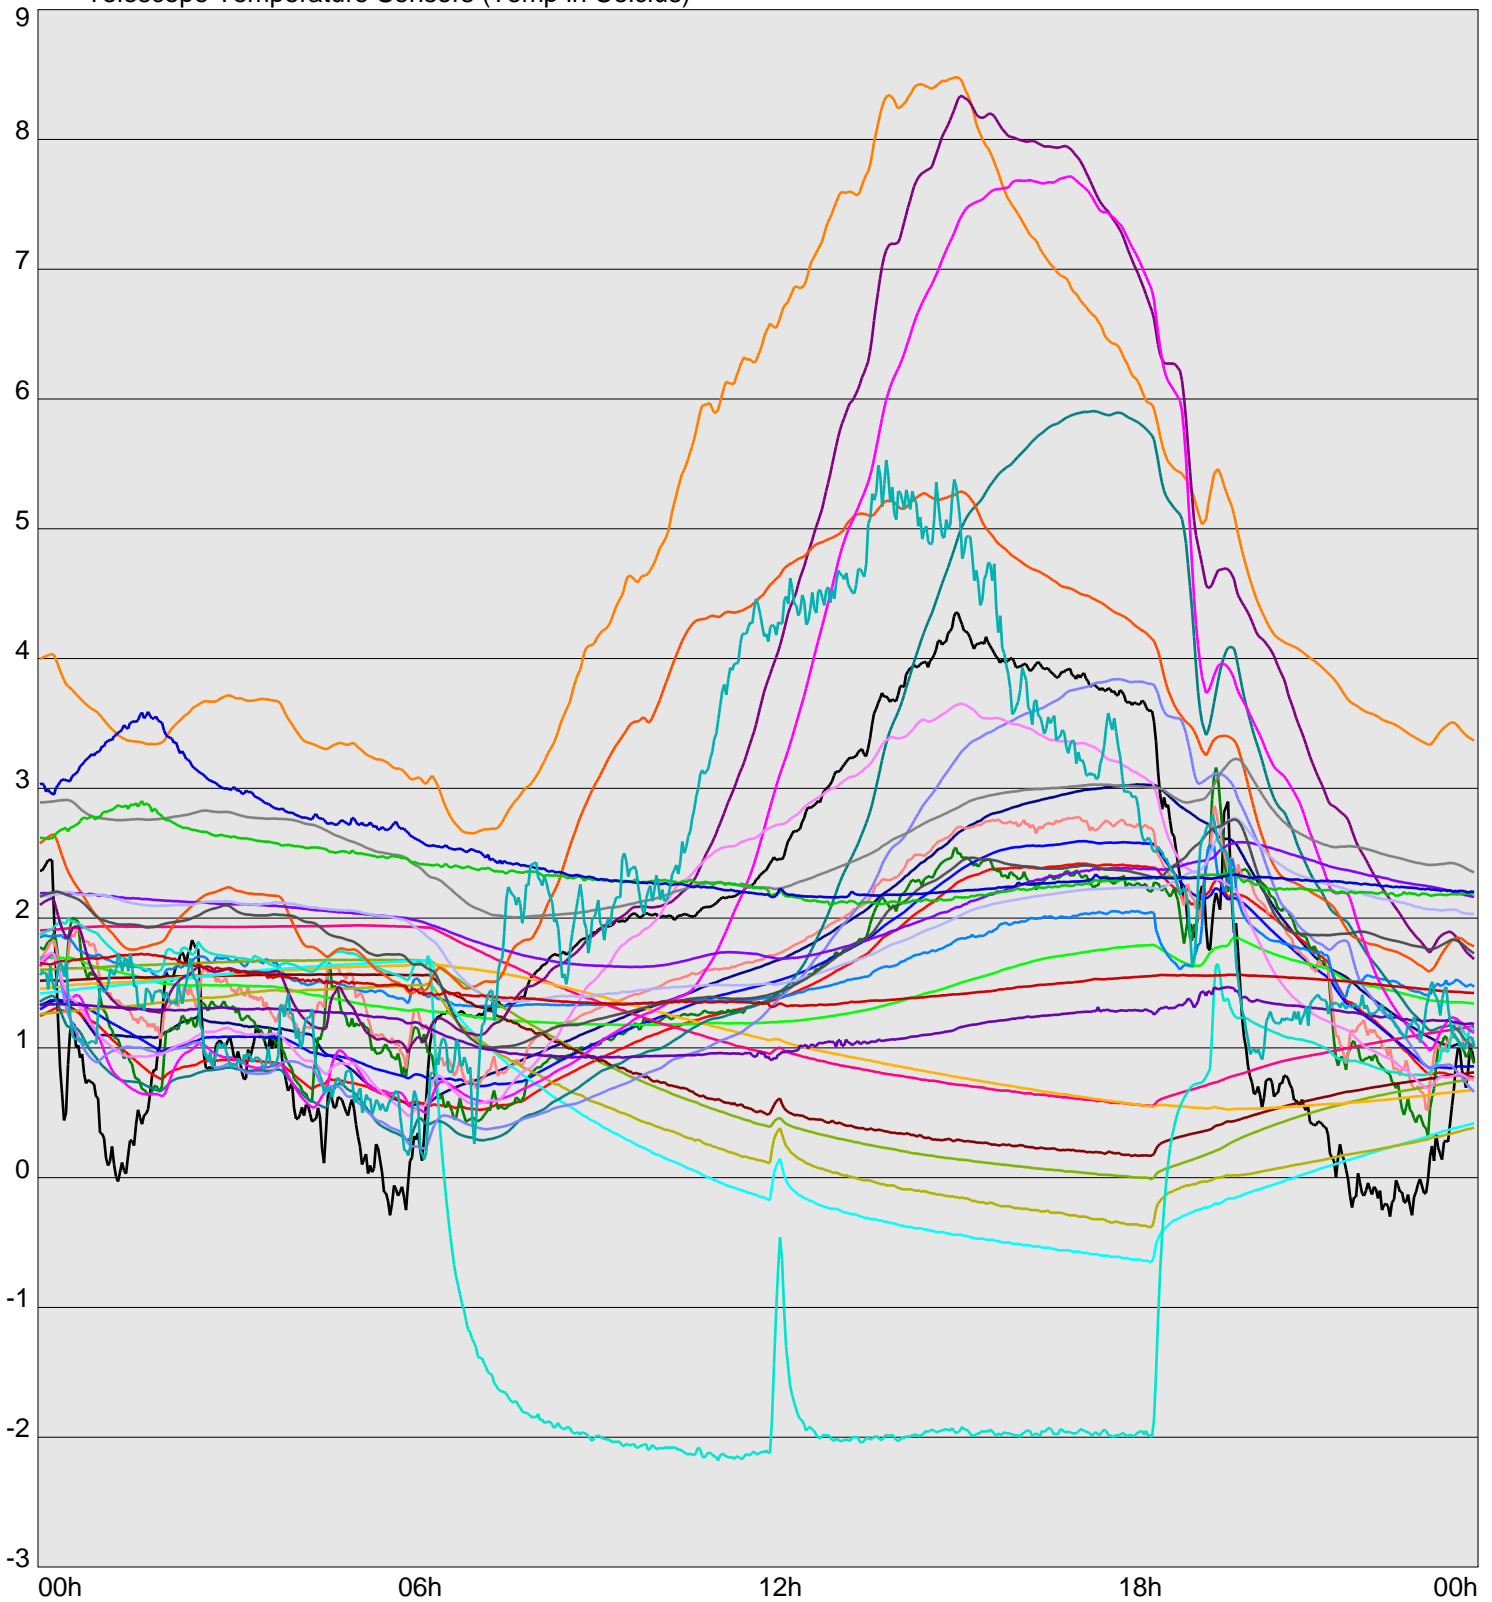

Telescope Temperature Sensors (Temp in Celcius)

TT1	TT2	TT3	TT4	TT5	TT6	TT7	TT8	TM1	TM2
TM3	TM4	TM5	TM6	TMS1	TMS2	TD1	TD2	TD3	TD4
TD5	TD6	TD7	TF1	TF2	TF3	TF4	TF5	TF6	TF7
TF8	TE1	TE2							