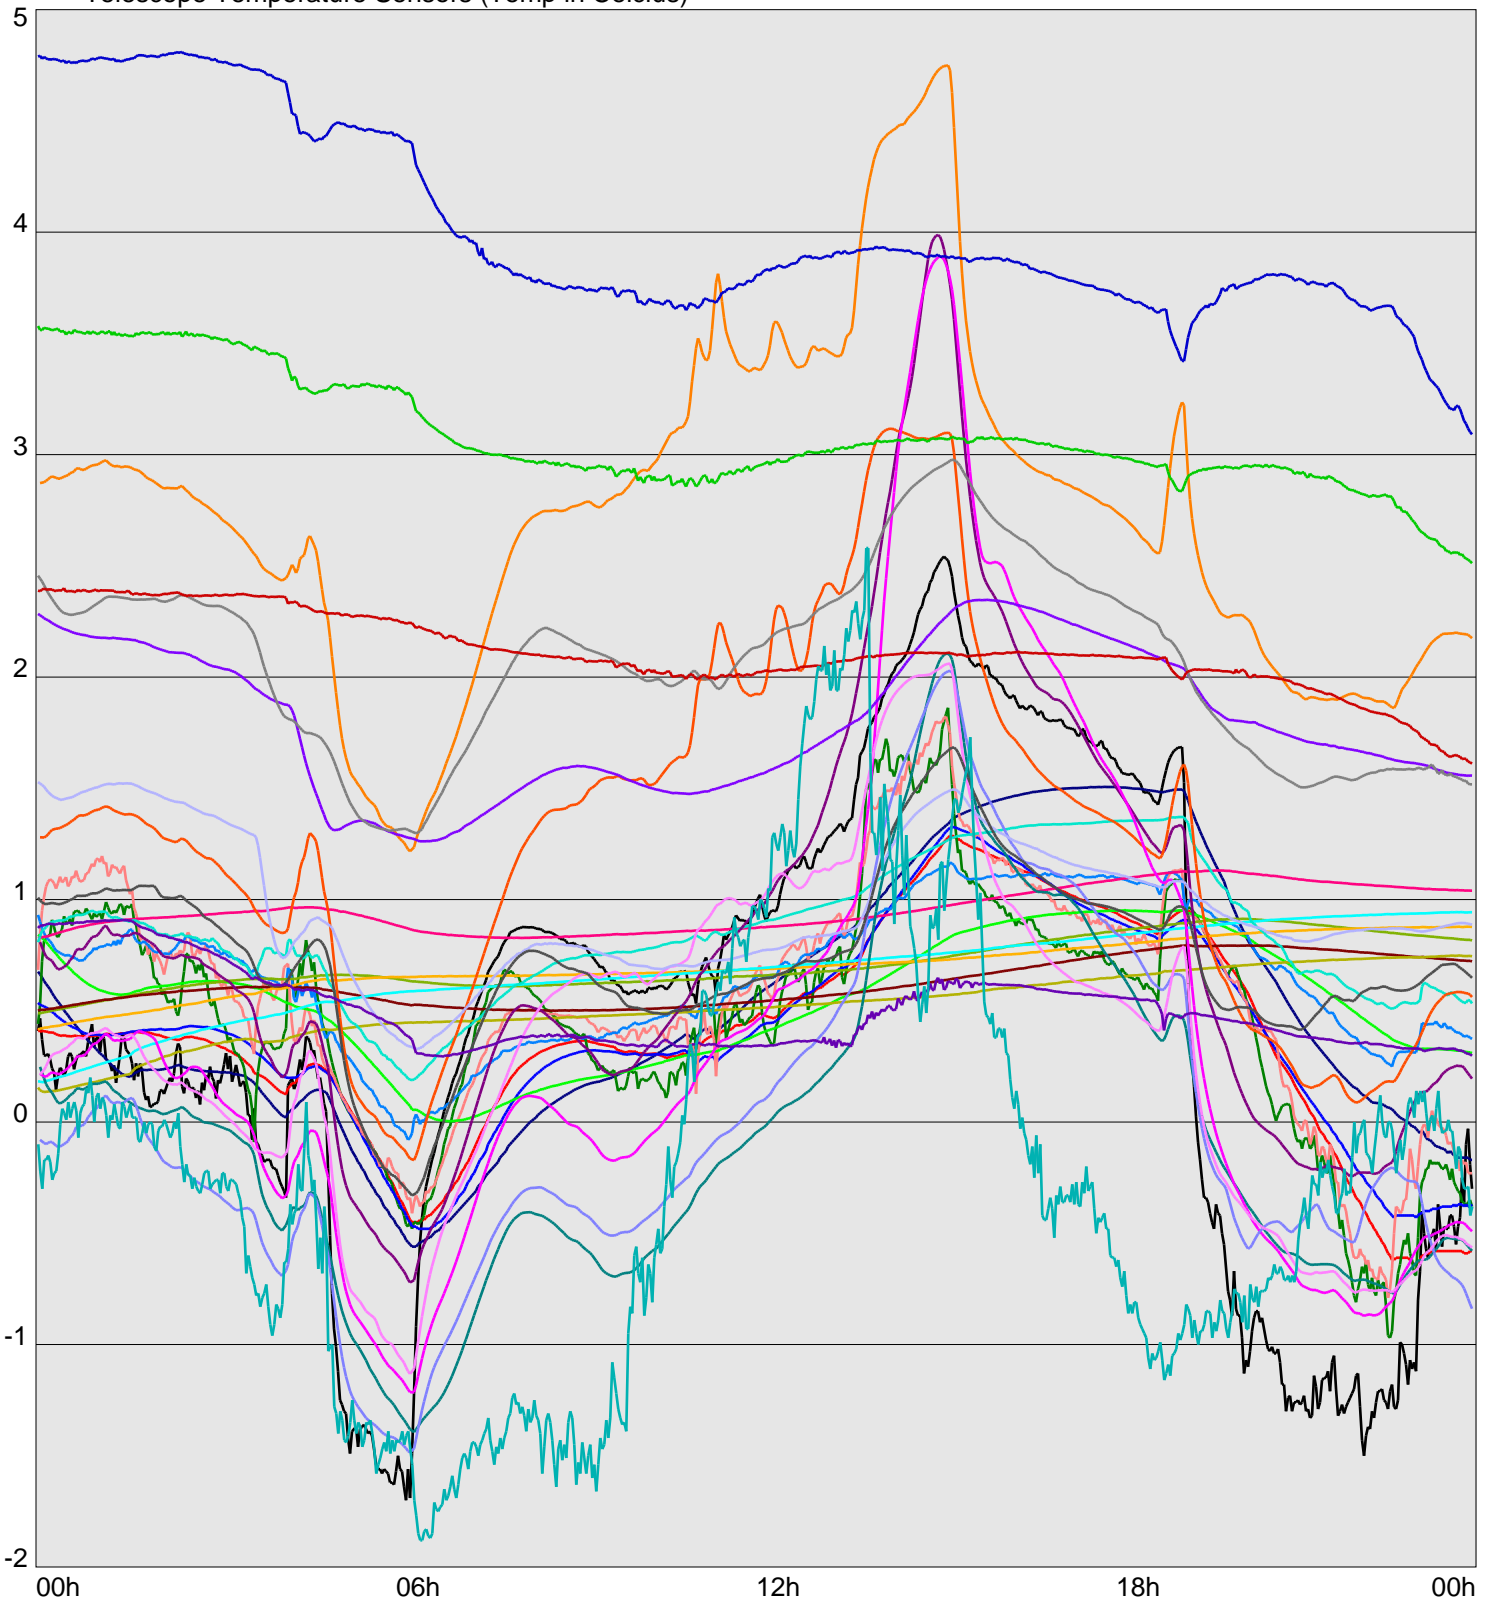

Telescope Temperature Sensors (Temp in Celcius)

TT1	TT2	TT3	TT4	TT5	TT6	TT7	TT8	TM1	TM2
TM3	TM4	TM5	TM6	TMS1	TMS2	TD1	TD2	TD3	TD4
TD5	TD6	TD7	TF1	TF2	TF3	TF4	TF5	TF6	TF7
TF8	TE1	TE2							