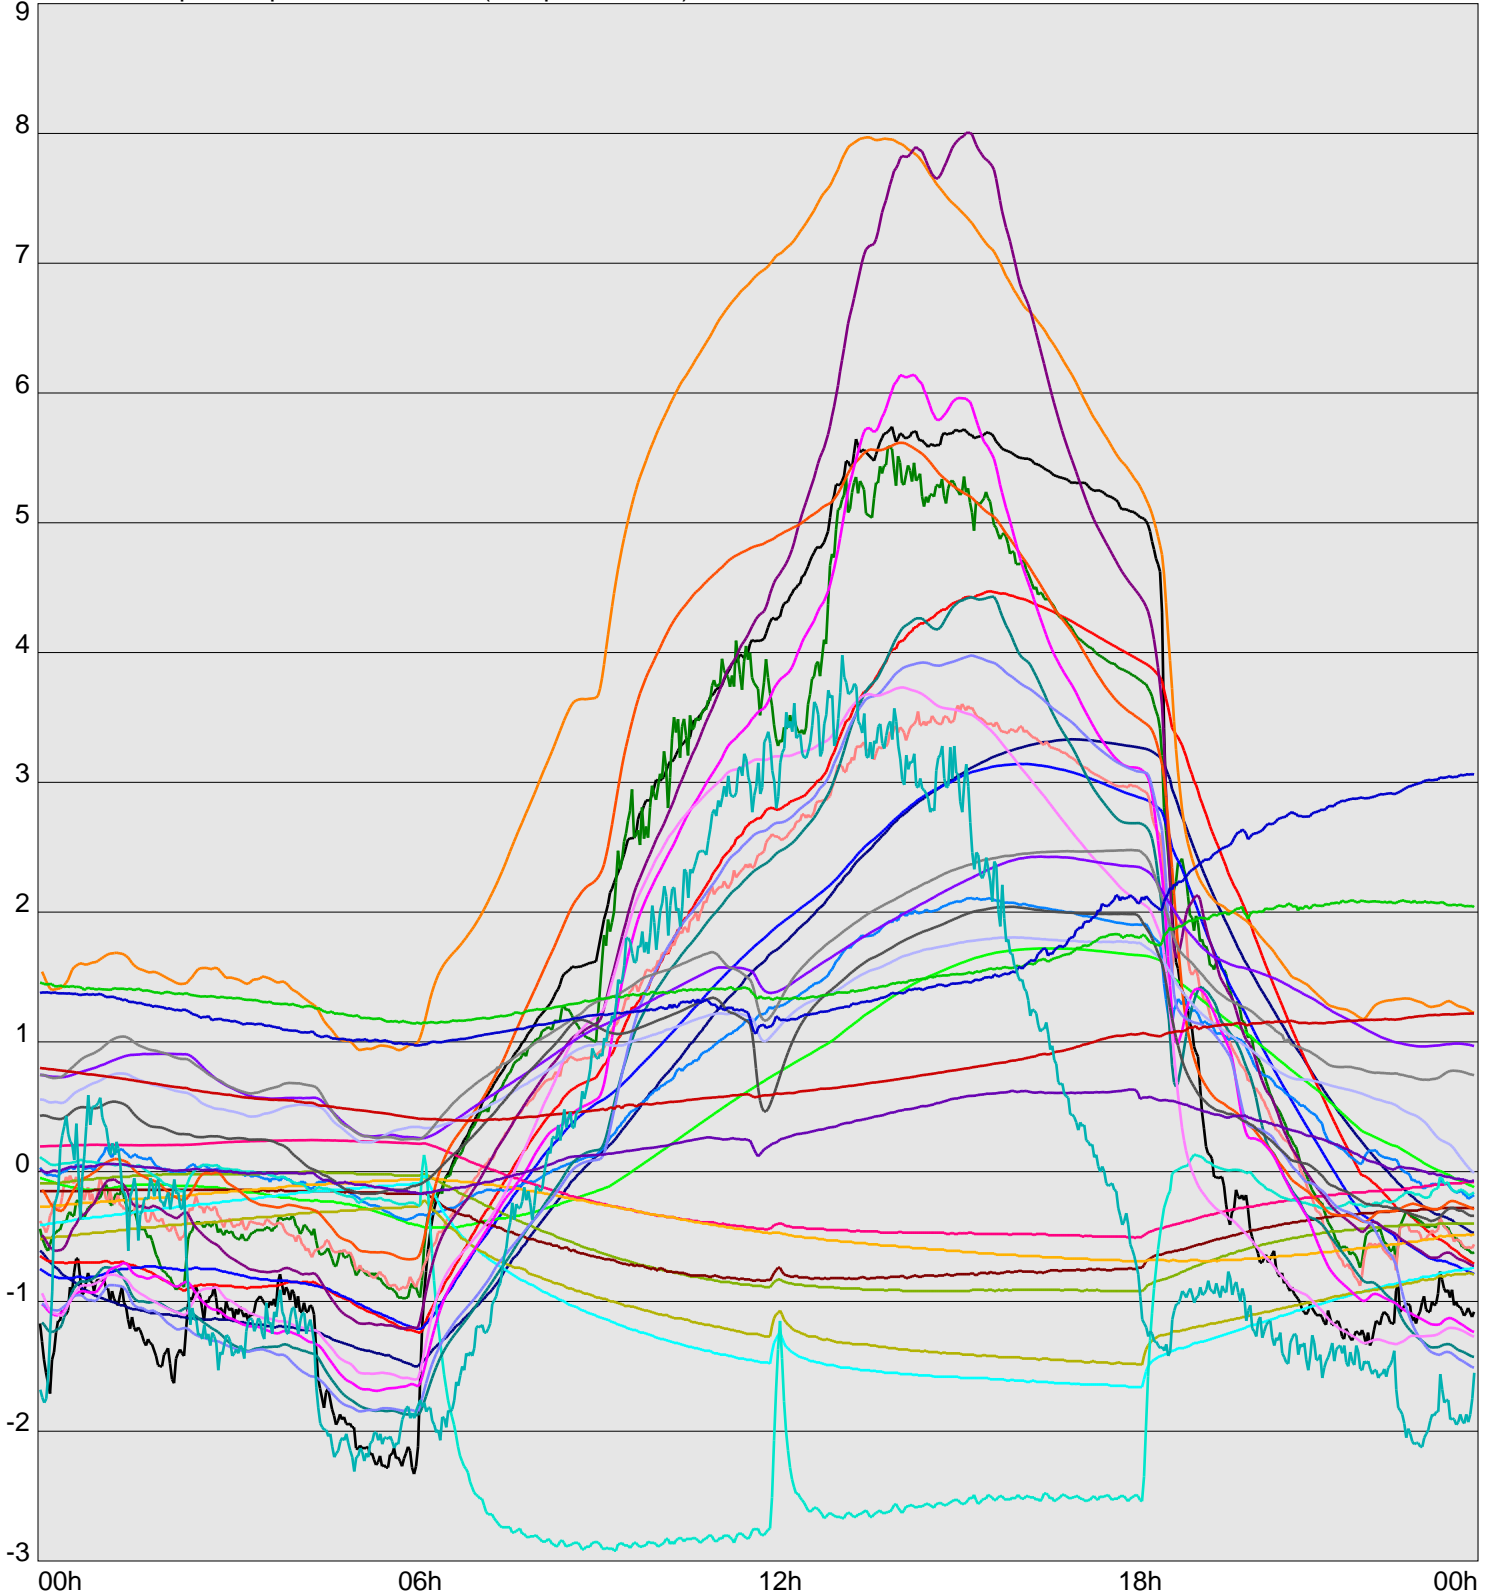

Telescope Temperature Sensors (Temp in Celcius)

TT1	TT2	TT3	TT4	TT5	TT6	TT7	TT8	TM1	TM2
TM3	TM4	TM5	TM6	TMS1	TMS2	TD1	TD2	TD3	TD4
TD5	TD6	TD7	TF1	TF2	TF3	TF4	TF5	TF6	TF7
TF8	TE1	TE2							