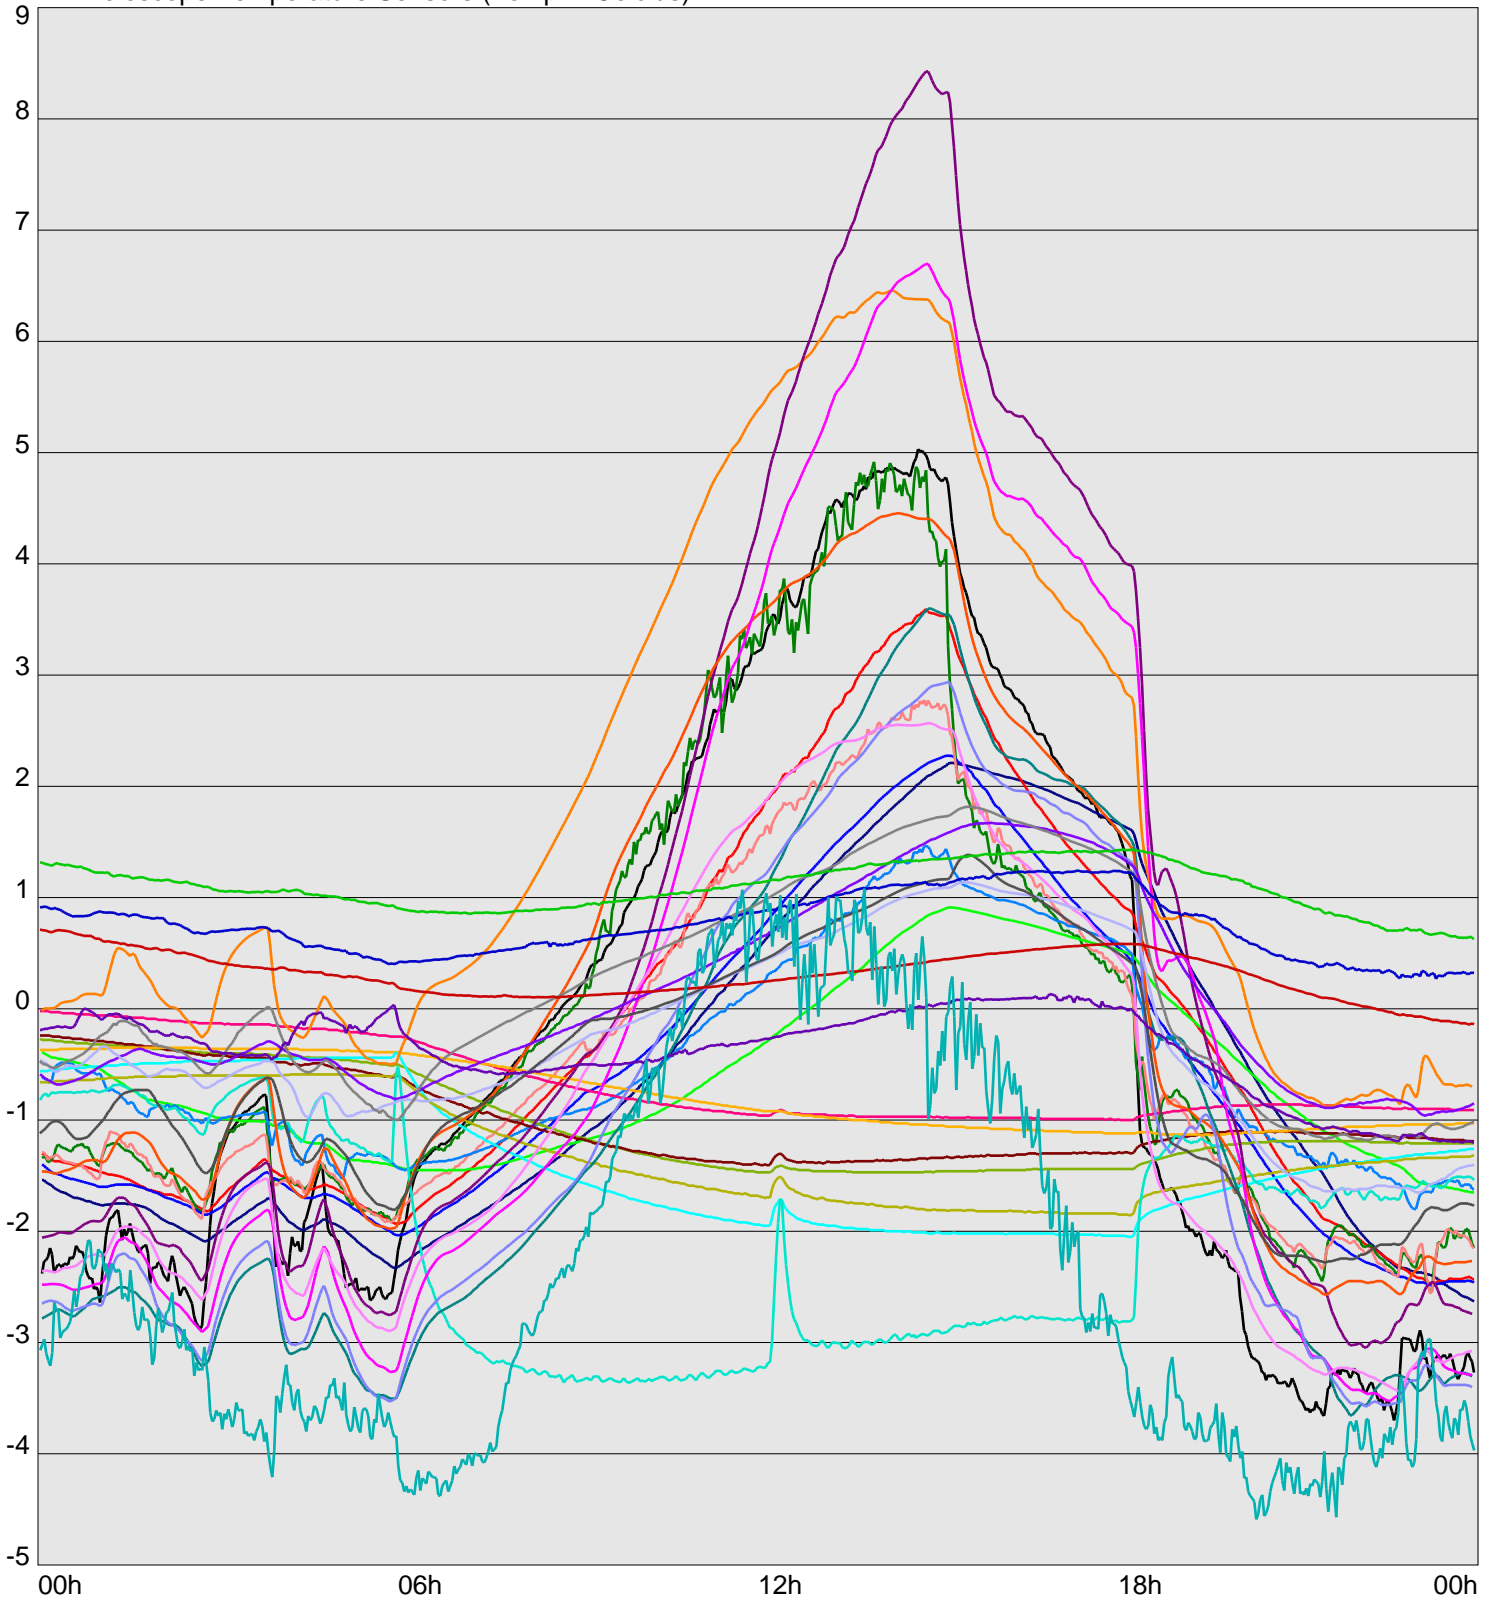

Telescope Temperature Sensors (Temp in Celcius)

TT1	TT2	TT3	TT4	TT5	TT6	TT7	TT8	TM1	TM2
TM3	TM4	TM5	TM6	TMS1	TMS2	TD1	TD2	TD3	TD4
TD5	TD6	TD7	TF1	TF2	TF3	TF4	TF5	TF6	TF7
TF8	TE1	TE2							