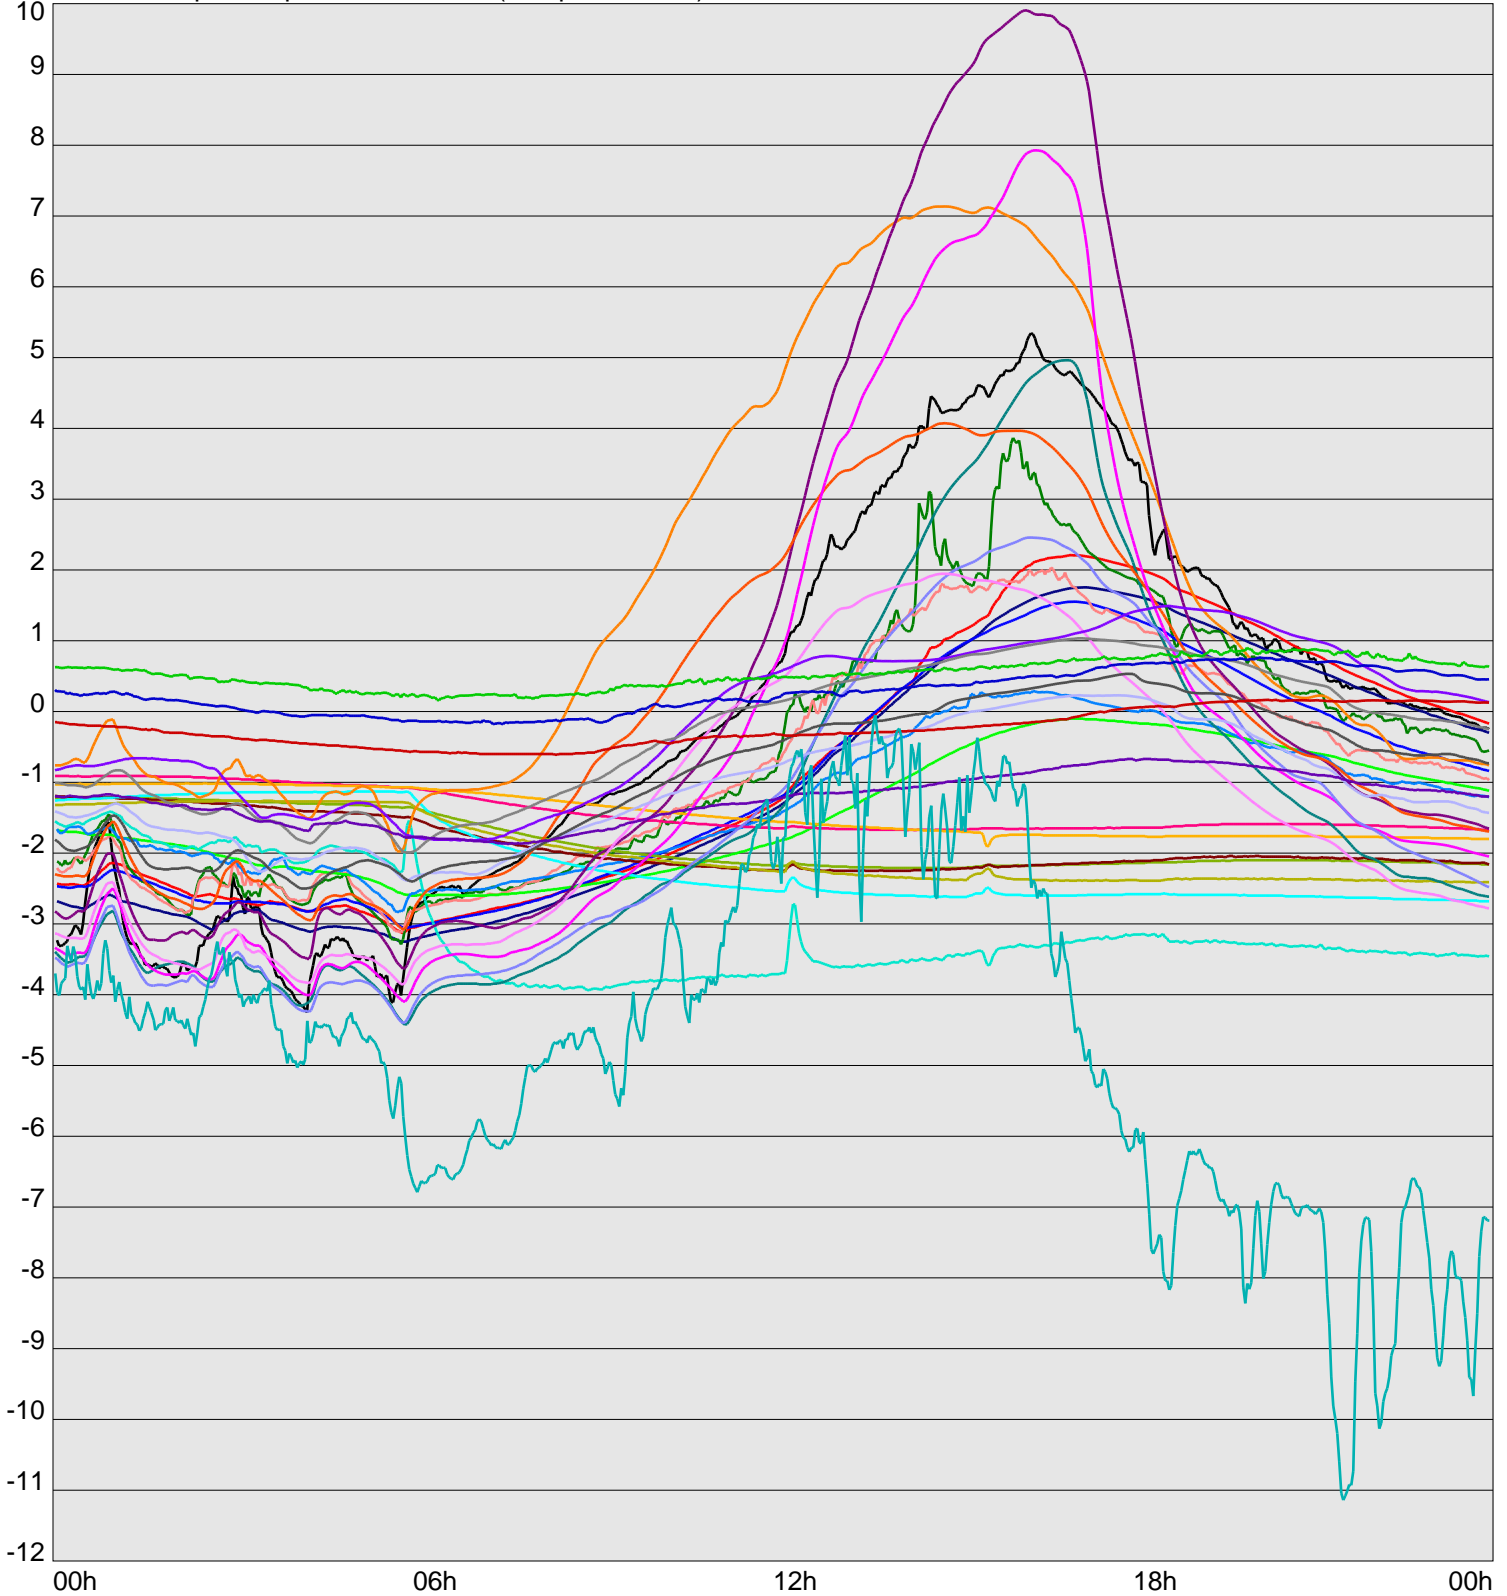

Telescope Temperature Sensors (Temp in Celcius)

TT1	TT2	TT3	TT4	TT5	TT6	TT7	TT8	TM1	TM2
TM3	TM4	TM5	TM6	TMS1	TMS2	TD1	TD2	TD3	TD4
TD5	TD6	TD7	TF1	TF2	TF3	TF4	TF5	TF6	TF7
TF8	TE1	TE2							