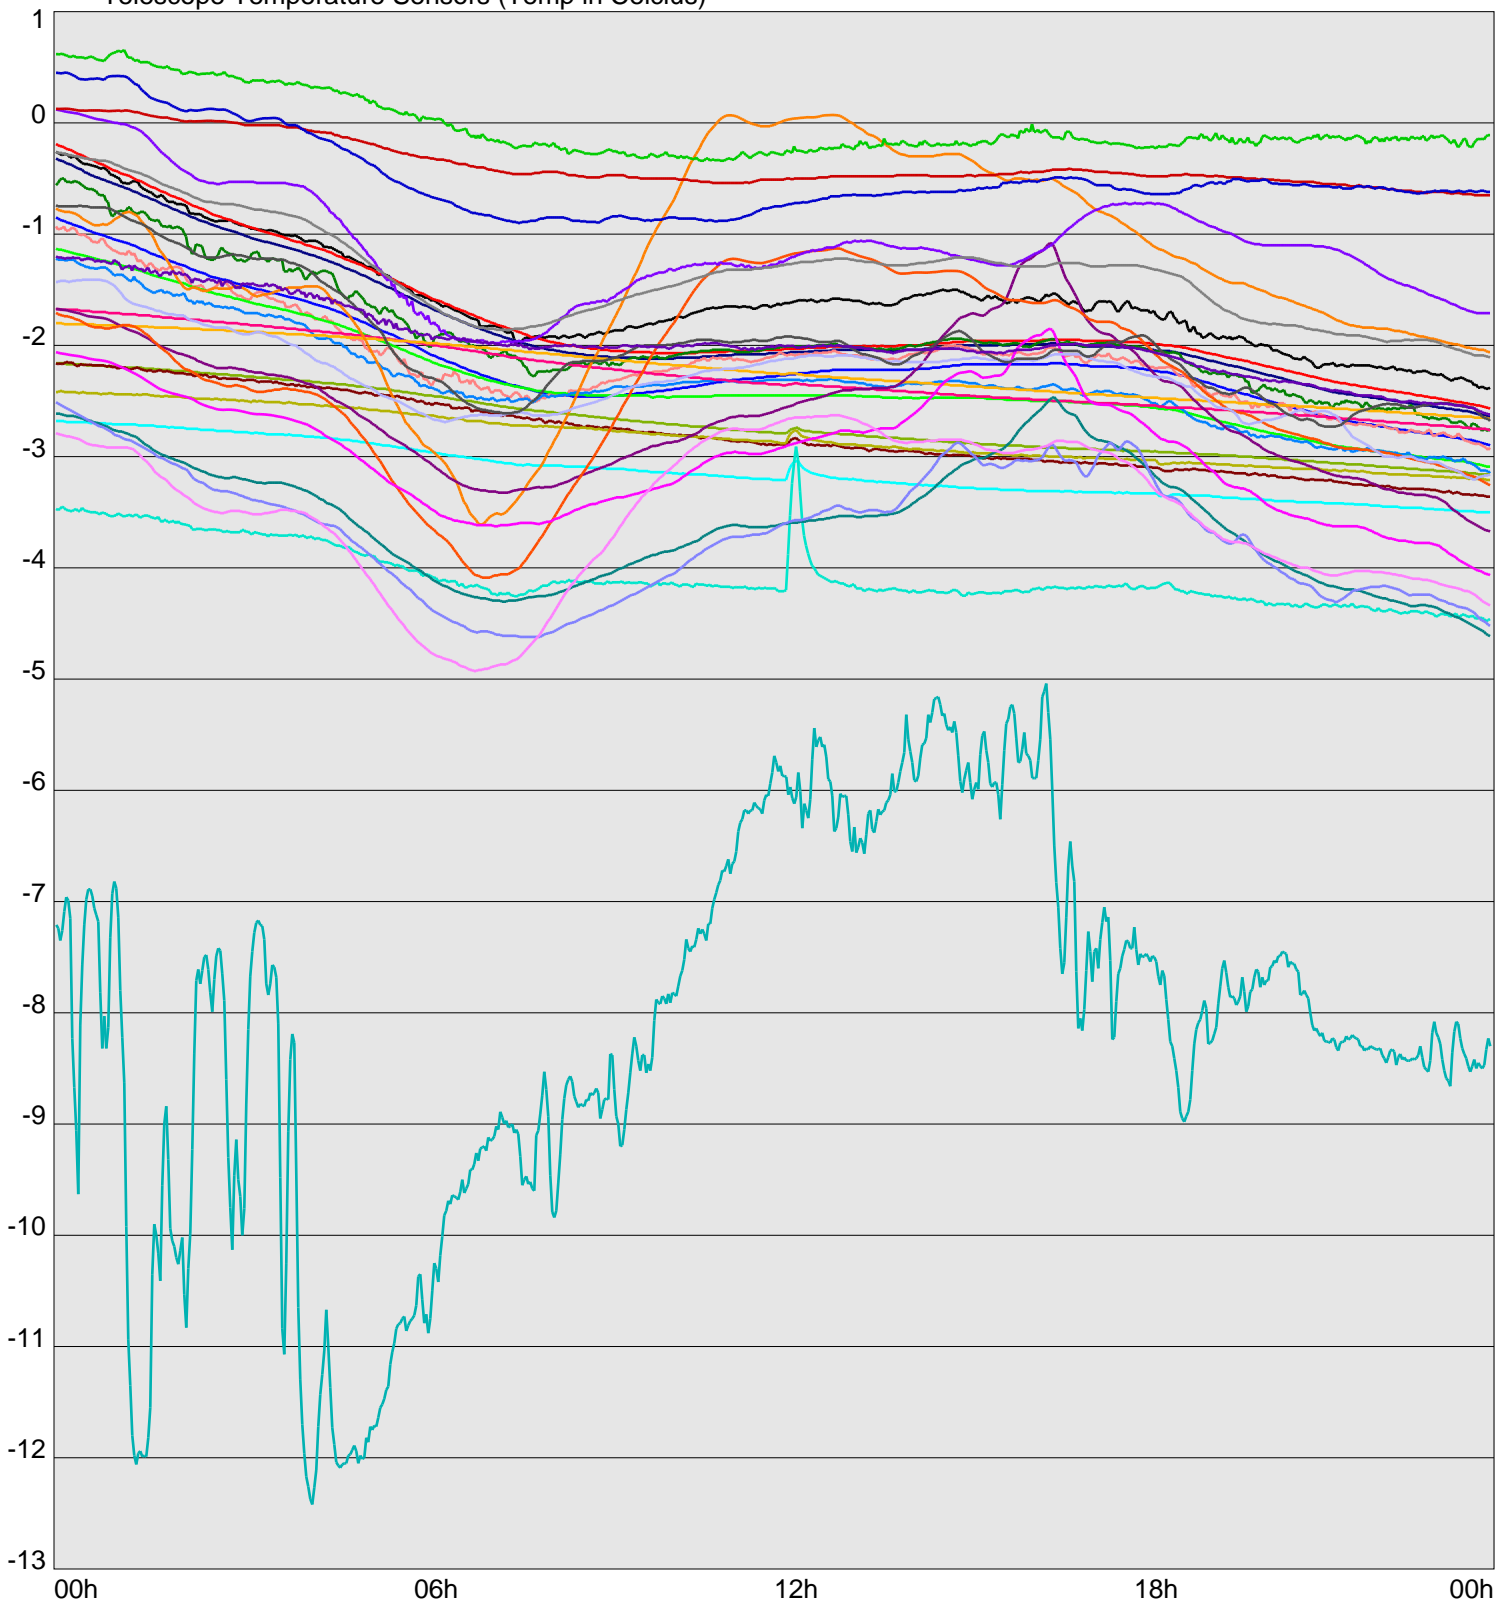

Telescope Temperature Sensors (Temp in Celcius)

TT1	TT2	TT3	TT4	TT5	TT6	TT7	TT8	TM1	TM2
TM3	TM4	TM5	TM6	TMS1	TMS2	TD1	TD2	TD3	TD4
TD5	TD6	TD7	TF1	TF2	TF3	TF4	TF5	TF6	TF7
TF8	TE1	TE2							