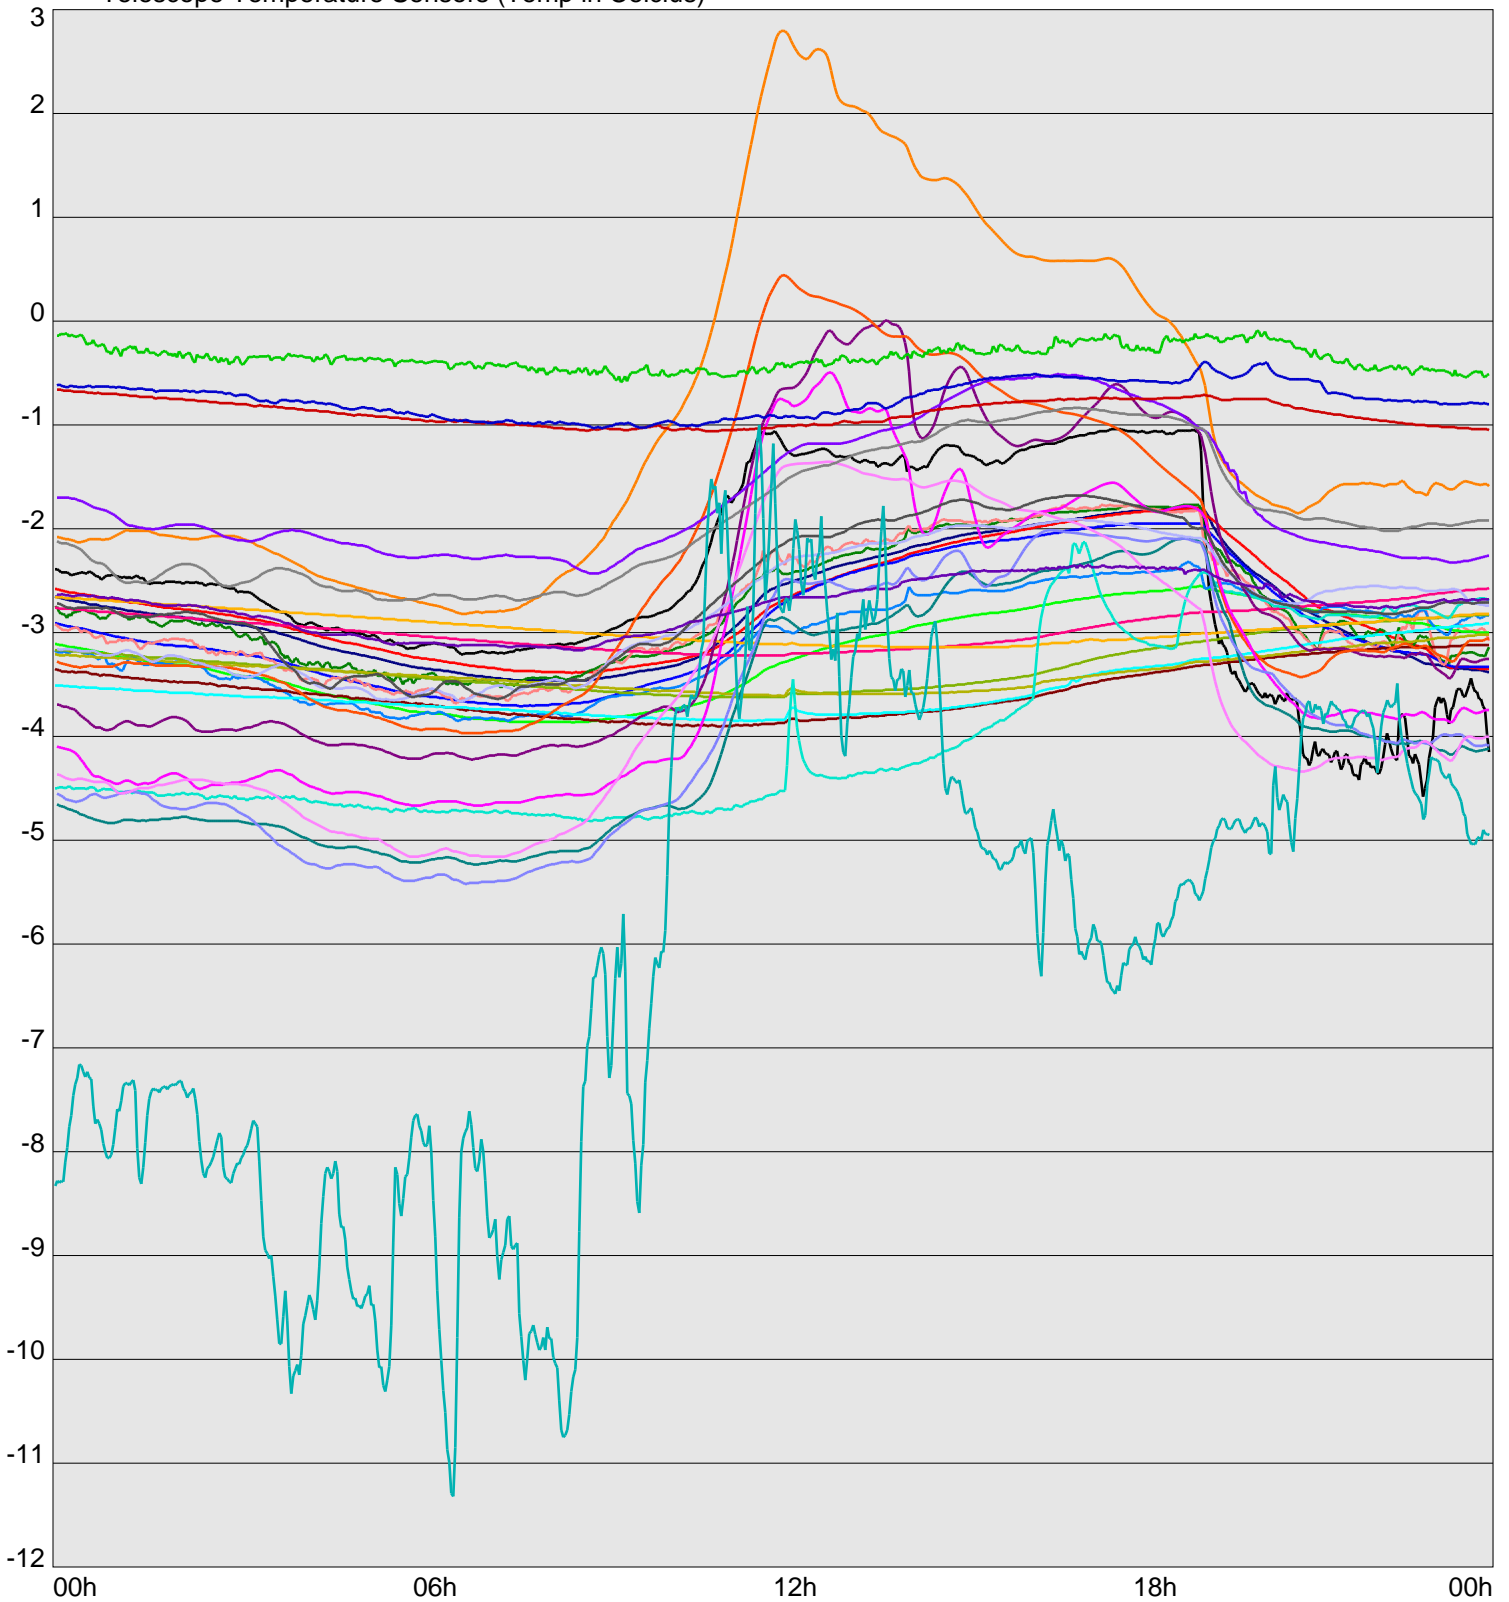

Telescope Temperature Sensors (Temp in Celcius)

TT1	TT2	TT3	TT4	TT5	TT6	TT7	TT8	TM1	TM2
TM3	TM4	TM5	TM6	TMS1	TMS2	TD1	TD2	TD3	TD4
TD5	TD6	TD7	TF1	TF2	TF3	TF4	TF5	TF6	TF7
TF8	TE1	TE2							