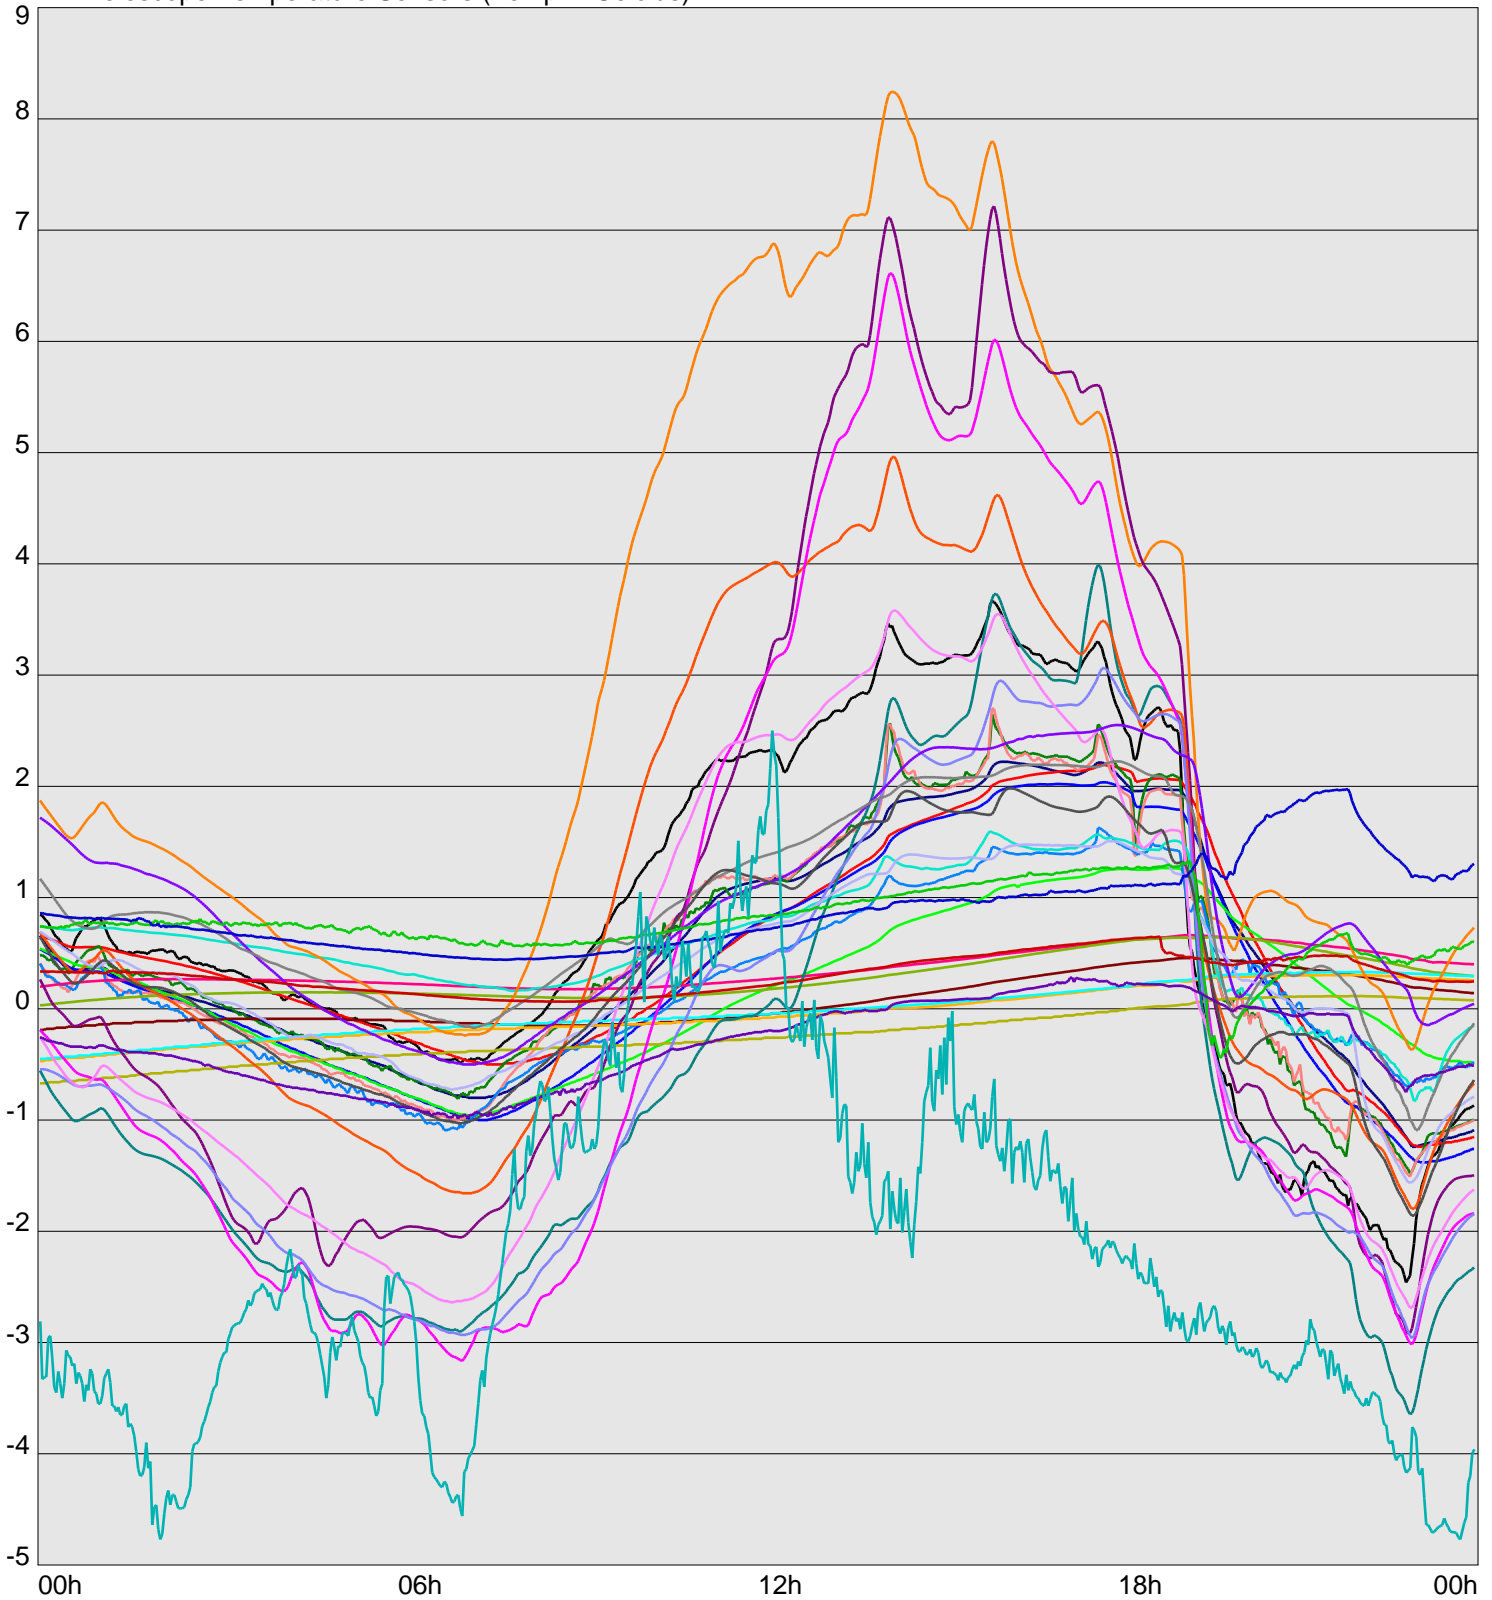

Telescope Temperature Sensors (Temp in Celcius)

TT1	TT2	TT3	TT4	TT5	TT6	TT7	TT8	TM1	TM2
TM3	TM4	TM5	TM6	TMS1	TMS2	TD1	TD2	TD3	TD4
TD5	TD6	TD7	TF1	TF2	TF3	TF4	TF5	TF6	TF7
TF8	TE1	TE2							