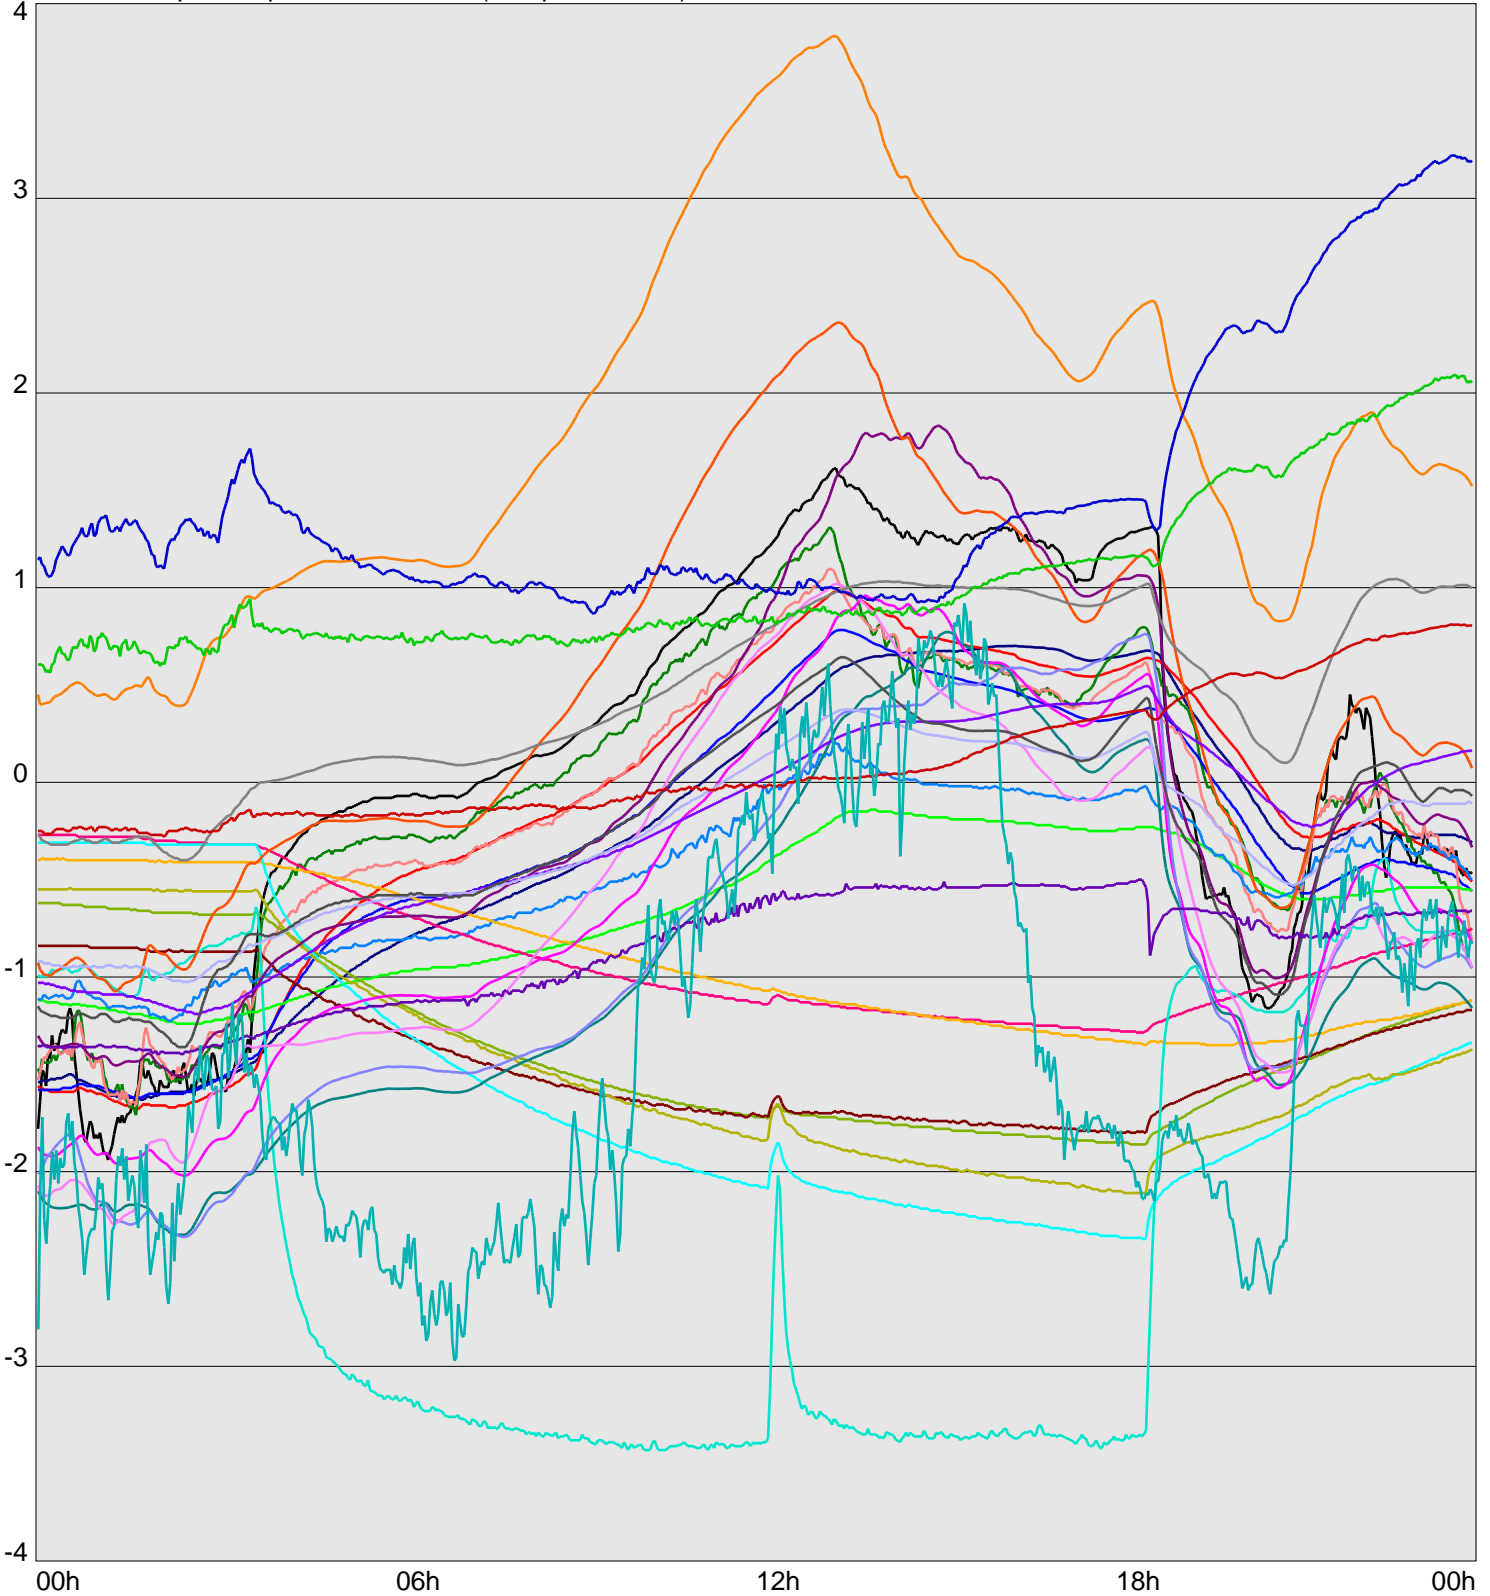

Telescope Temperature Sensors (Temp in Celcius)

TT1	TT2	TT3	TT4	TT5	TT6	TT7	TT8	TM1	TM2
TM3	TM4	TM5	TM6	TMS1	TMS2	TD1	TD2	TD3	TD4
TD5	TD6	TD7	TF1	TF2	TF3	TF4	TF5	TF6	TF7
TF8	TE1	TE2							