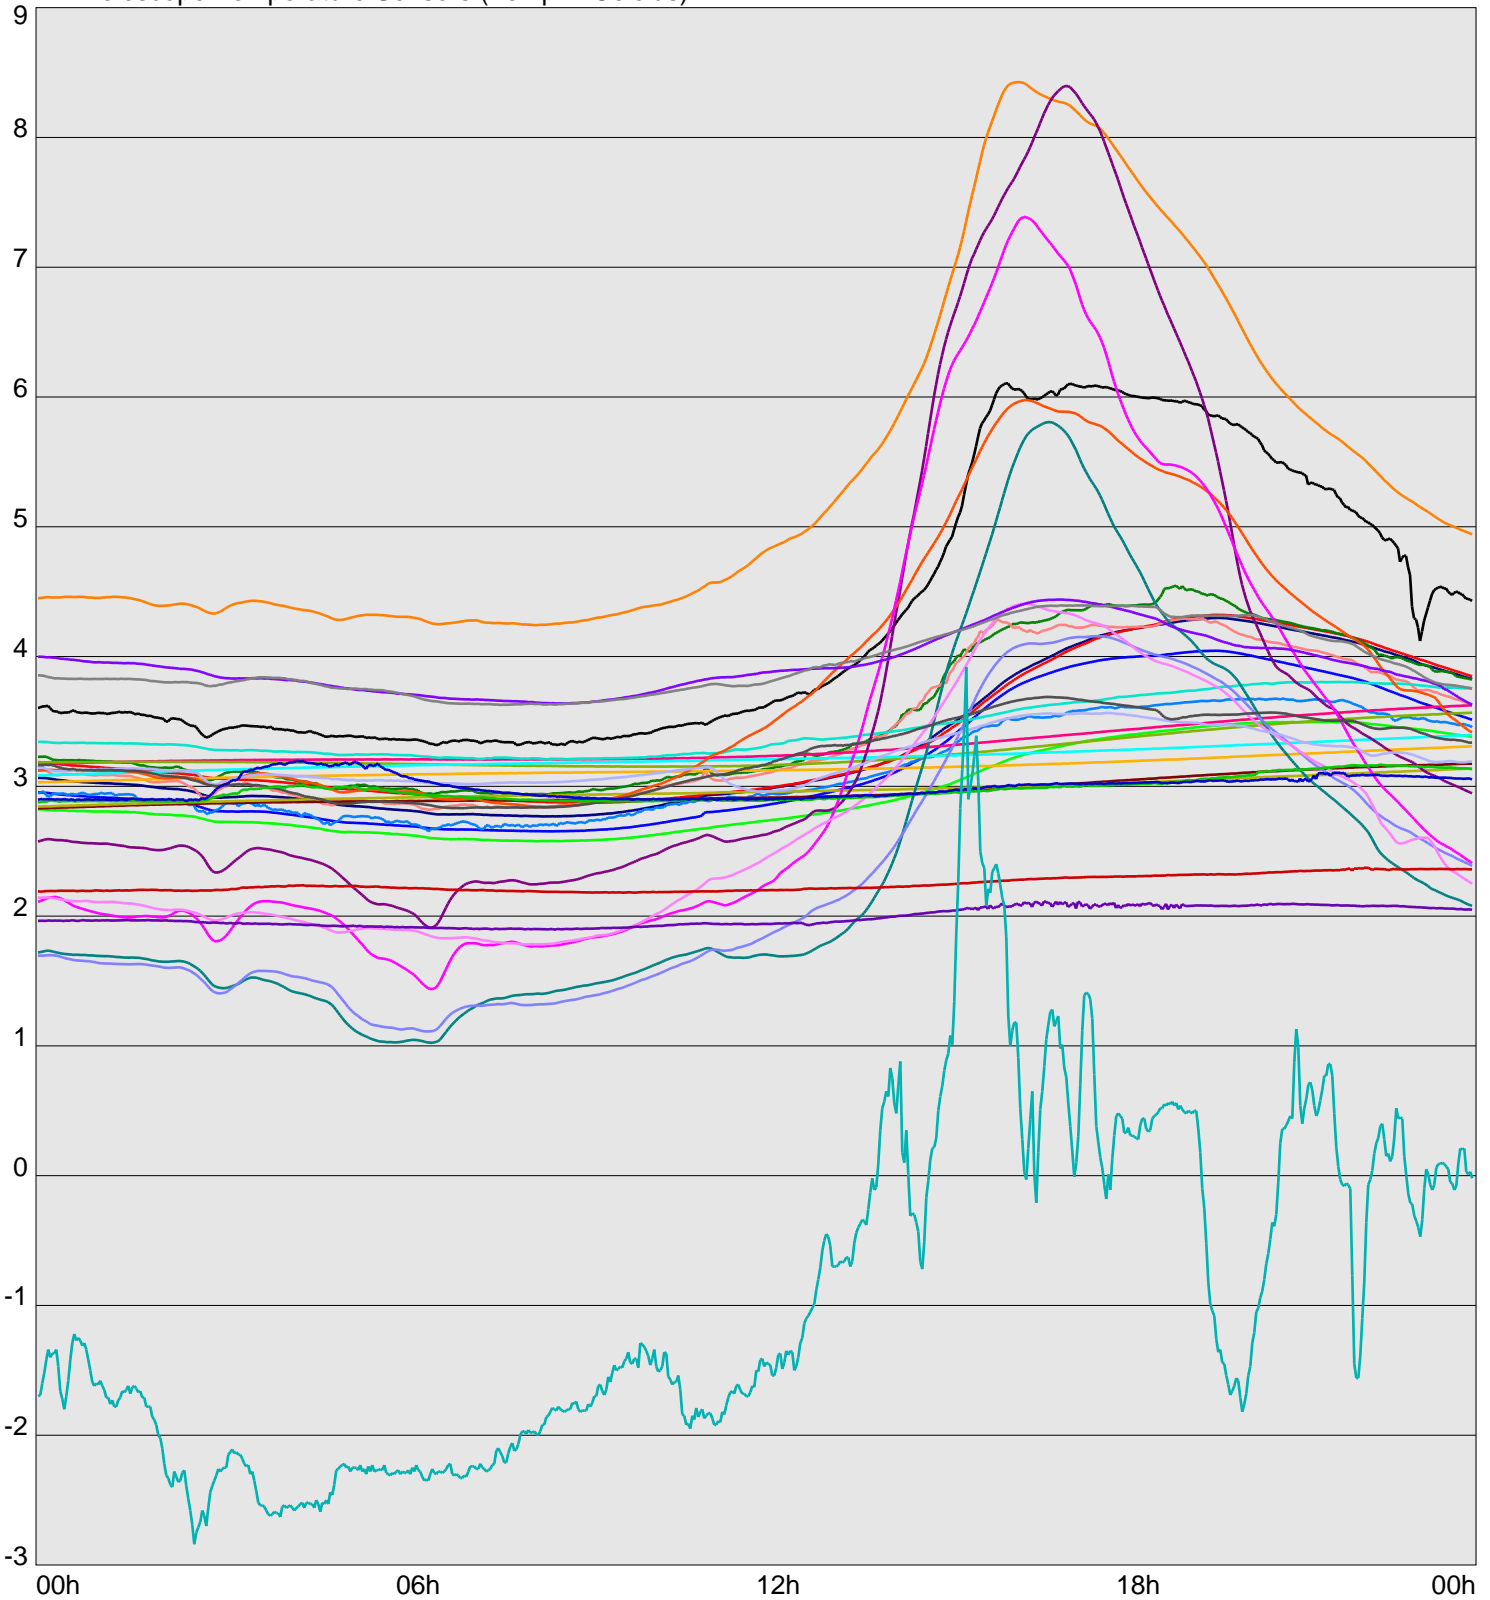

Telescope Temperature Sensors (Temp in Celcius)

TT1	TT2	TT3	TT4	TT5	TT6	TT7	TT8	TM1	TM2
TM3	TM4	TM5	TM6	TMS1	TMS2	TD1	TD2	TD3	TD4
TD5	TD6	TD7	TF1	TF2	TF3	TF4	TF5	TF6	TF7
TF8	TE1	TE2							