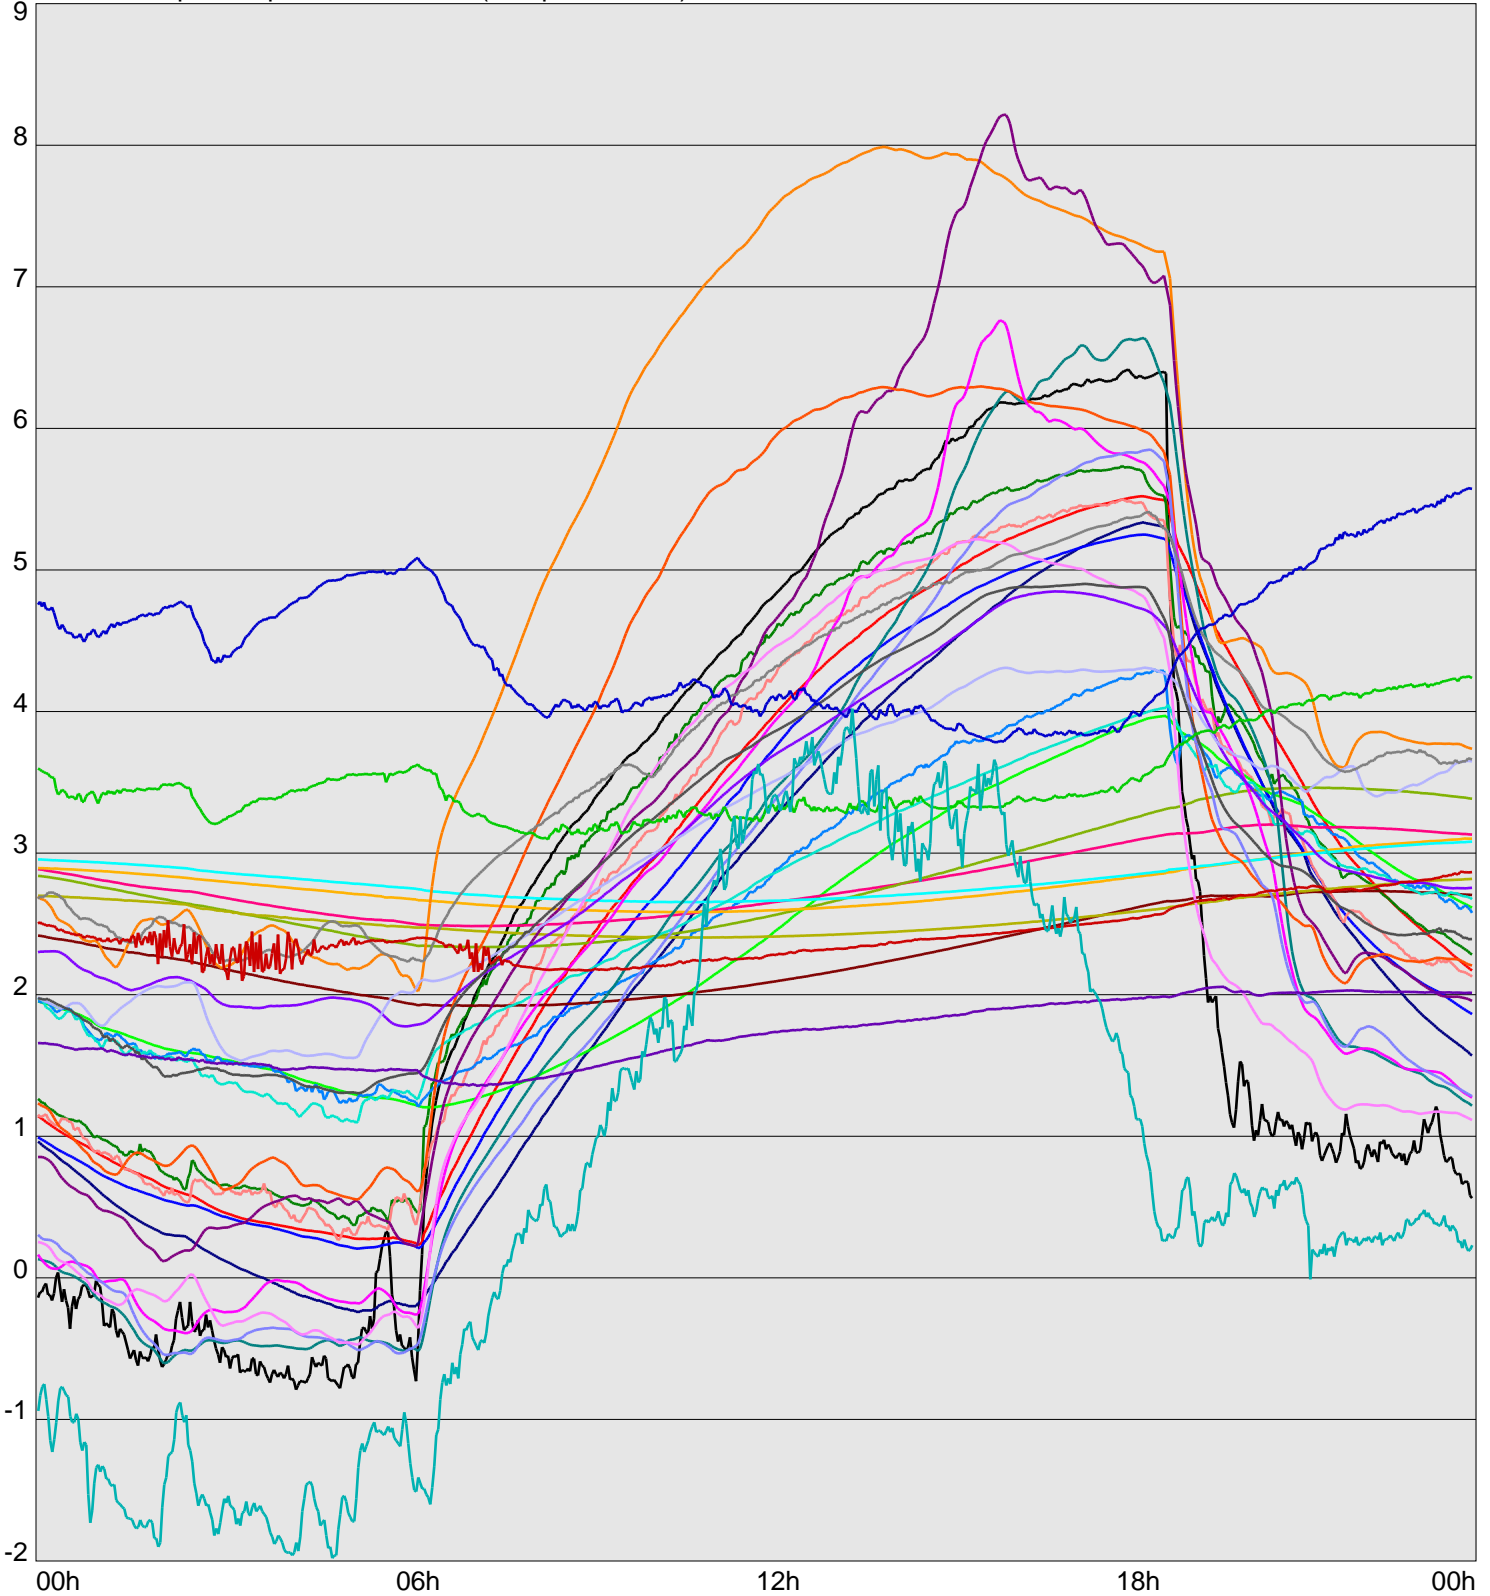

Telescope Temperature Sensors (Temp in Celcius)

TT1	TT2	TT3	TT4	TT5	TT6	TT7	TT8	TM1	TM2
TM3	TM4	TM5	TM6	TMS1	TMS2	TD1	TD2	TD3	TD4
TD5	TD6	TD7	TF1	TF2	TF3	TF4	TF5	TF6	TF7
TF8	TE1	TE2							