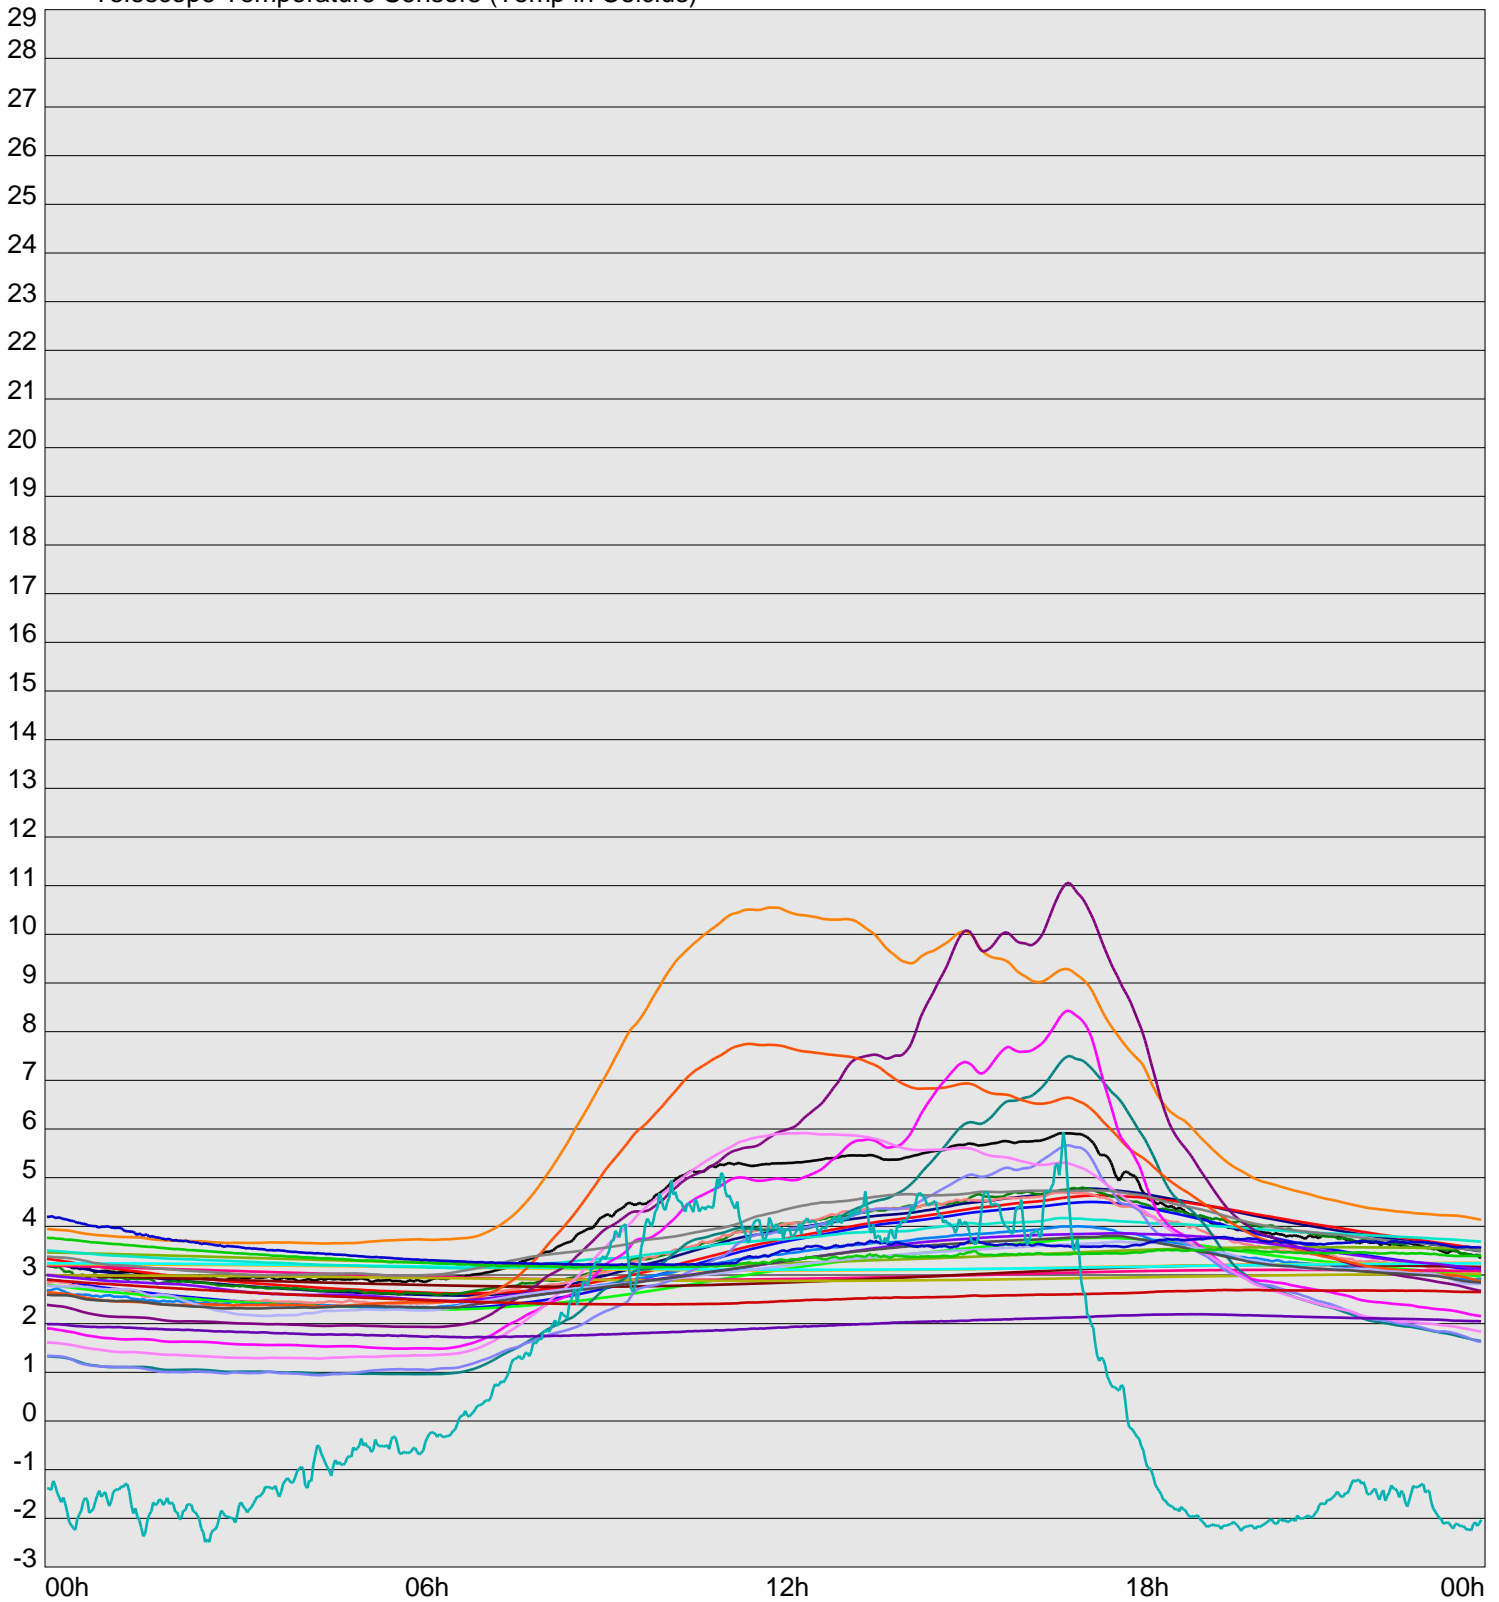

Telescope Temperature Sensors (Temp in Celcius)

TT1	TT2	TT3	TT4	TT5	TT6	TT7	TT8	TM1	TM2
TM3	TM4	TM5	TM6	TMS1	TMS2	TD1	TD2	TD3	TD4
TD5	TD6	TD7	TF1	TF2	TF3	TF4	TF5	TF6	TF7
TF8	TE1	TE2							