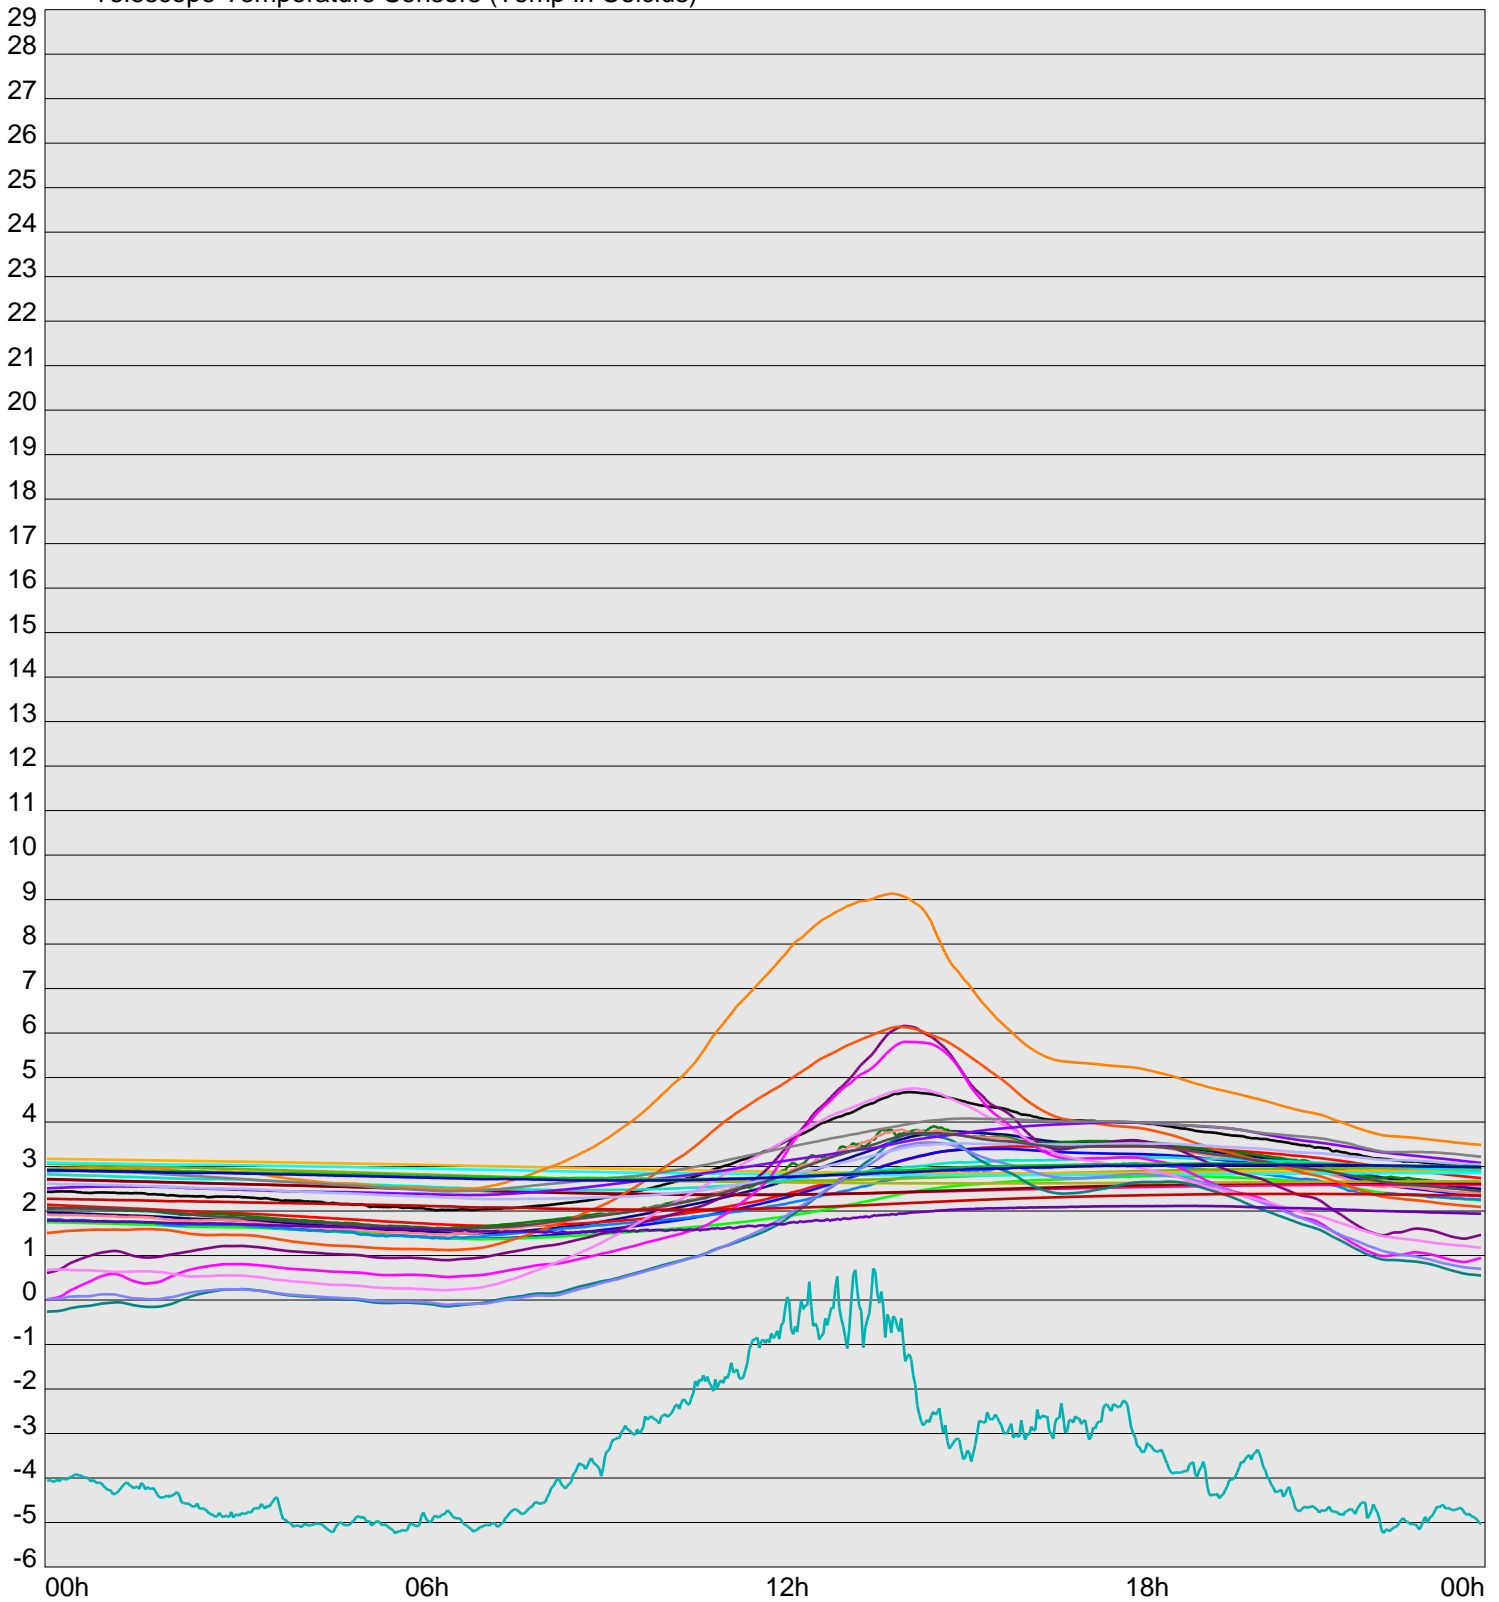

Telescope Temperature Sensors (Temp in Celcius)

TT1	TT2	TT3	TT4	TT5	TT6	TT7	TT8	TM1	TM2
TM3	TM4	TM5	TM6	TMS1	TMS2	TD1	TD2	TD3	TD4
TD5	TD6	TD7	TF1	TF2	TF3	TF4	TF5	TF6	TF7
TF8	TE1	TE2							