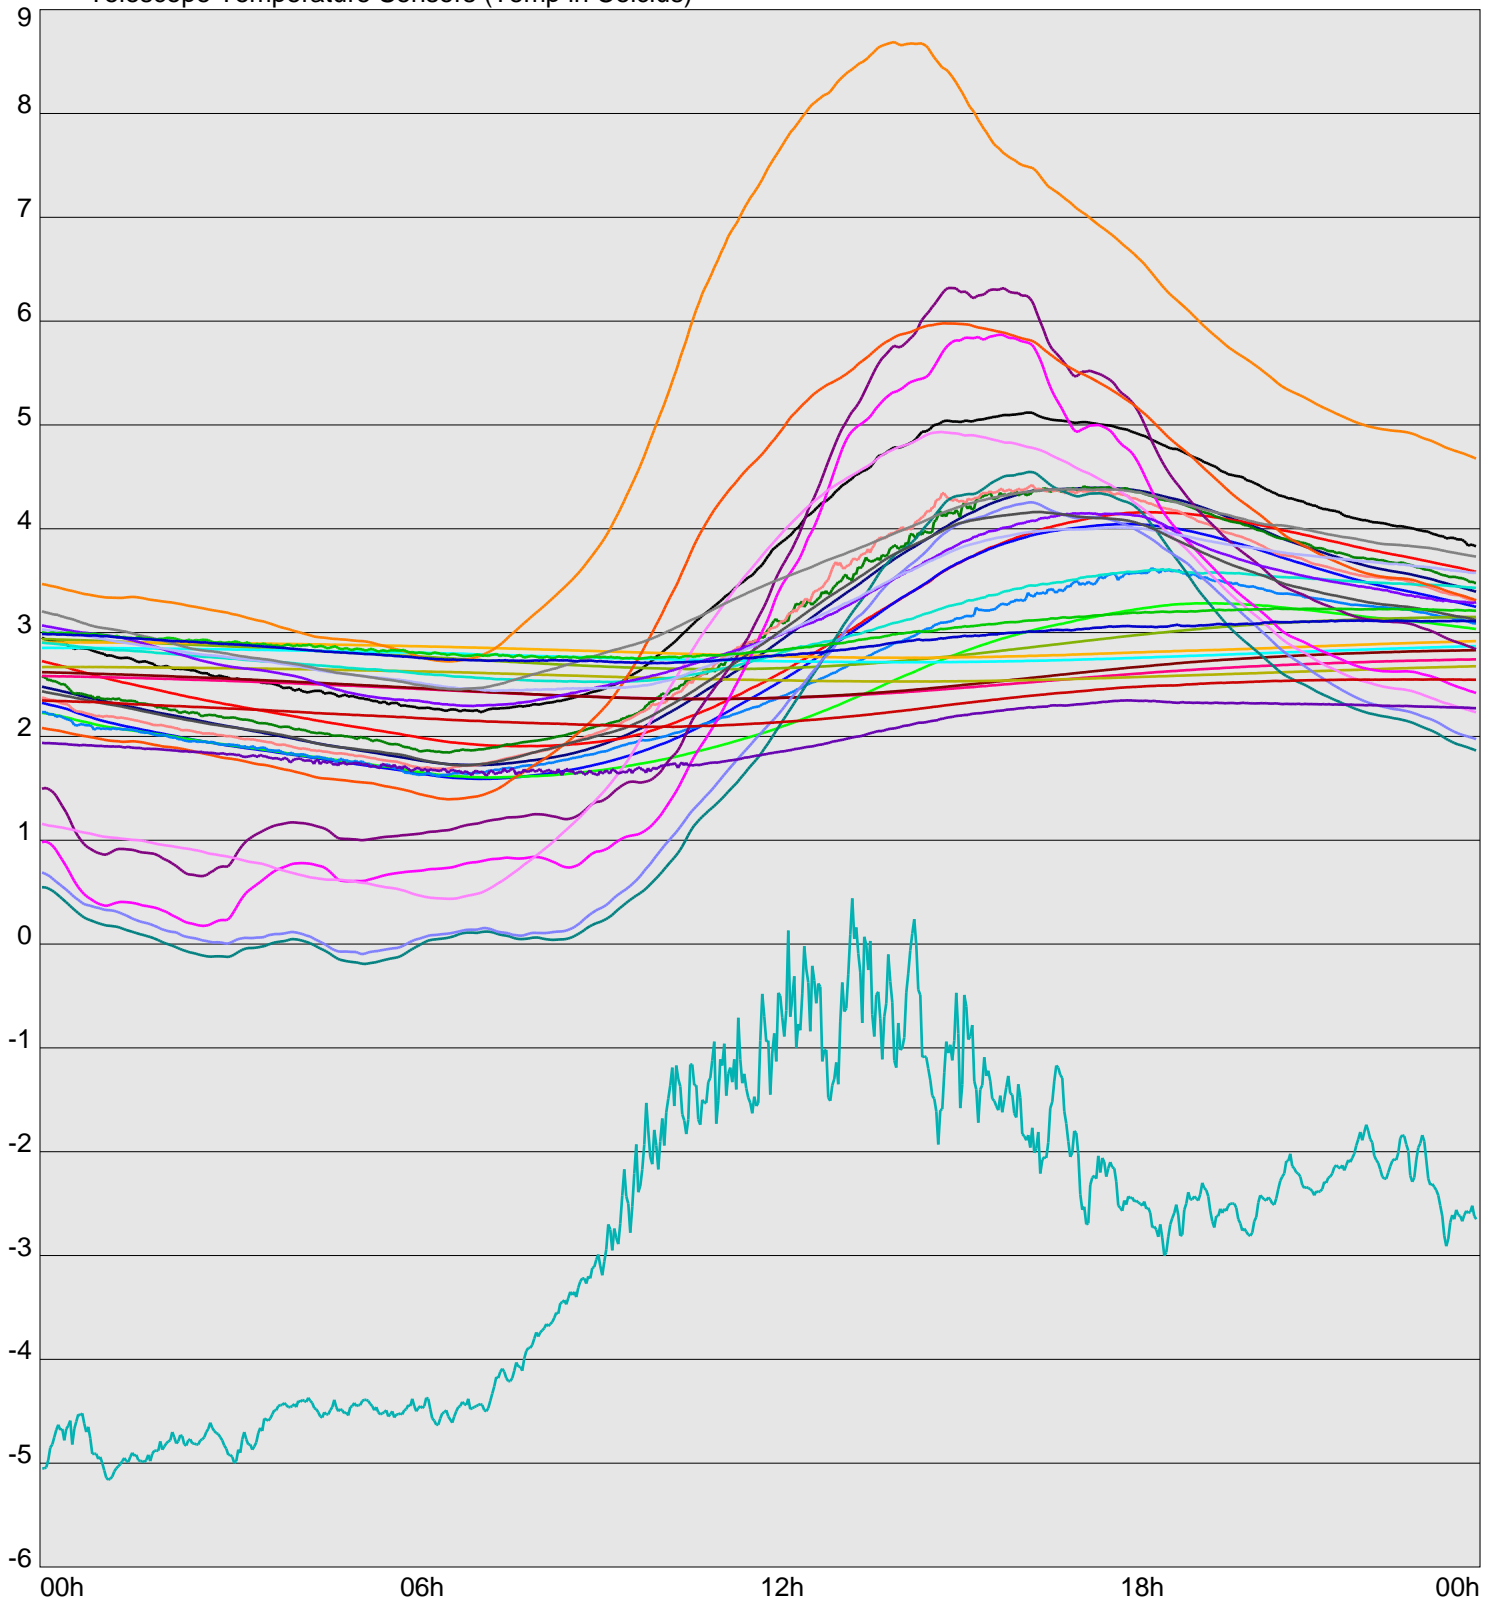

Telescope Temperature Sensors (Temp in Celcius)

TT1	TT2	TT3	TT4	TT5	TT6	TT7	TT8	TM1	TM2
TM3	TM4	TM5	TM6	TMS1	TMS2	TD1	TD2	TD3	TD4
TD5	TD6	TD7	TF1	TF2	TF3	TF4	TF5	TF6	TF7
TF8	TE1	TE2							