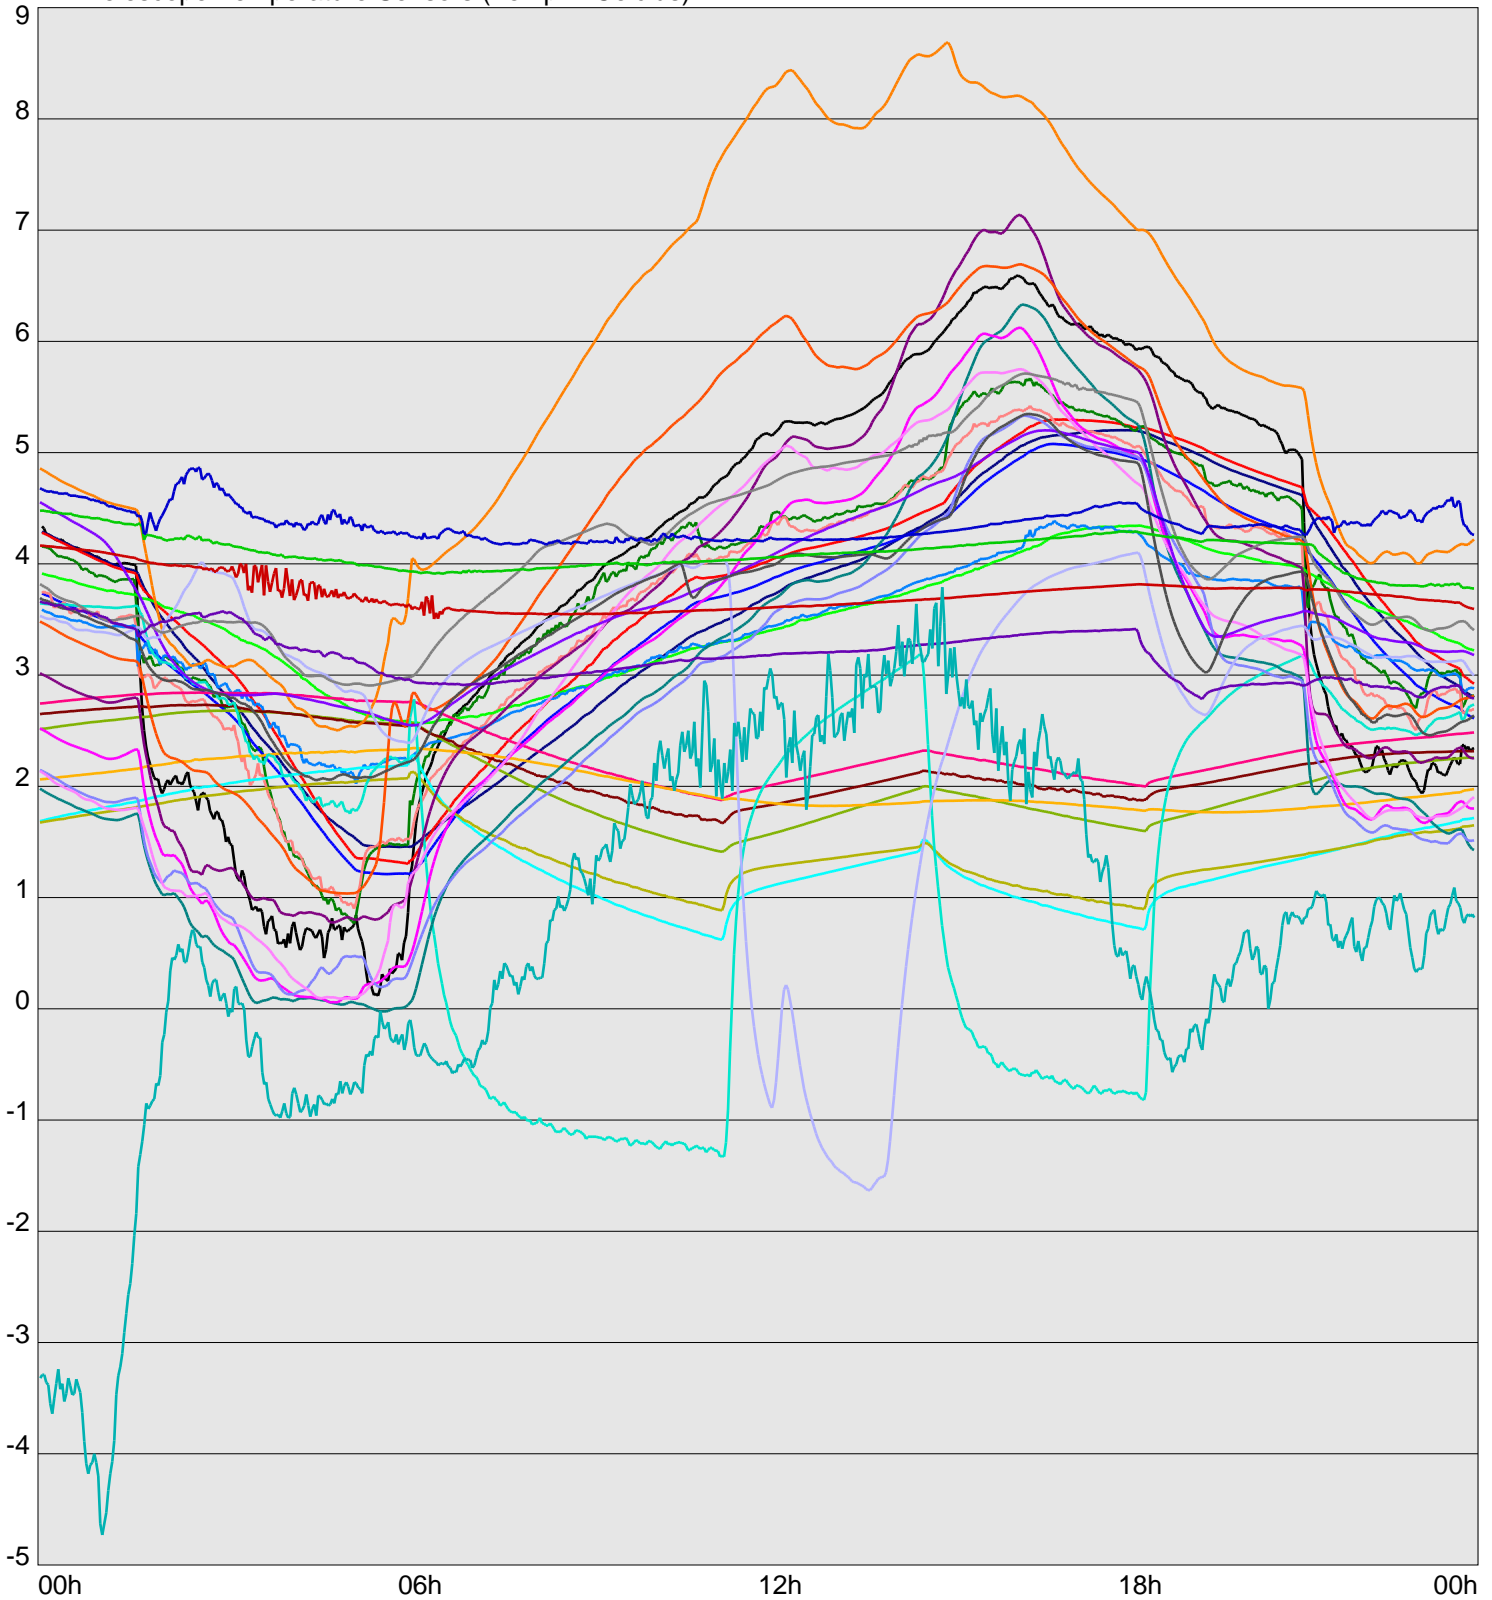

Telescope Temperature Sensors (Temp in Celcius)

TT1	TT2	TT3	TT4	TT5	TT6	TT7	TT8	TM1	TM2
TM3	TM4	TM5	TM6	TMS1	TMS2	TD1	TD2	TD3	TD4
TD5	TD6	TD7	TF1	TF2	TF3	TF4	TF5	TF6	TF7
TF8	TE1	TE2							