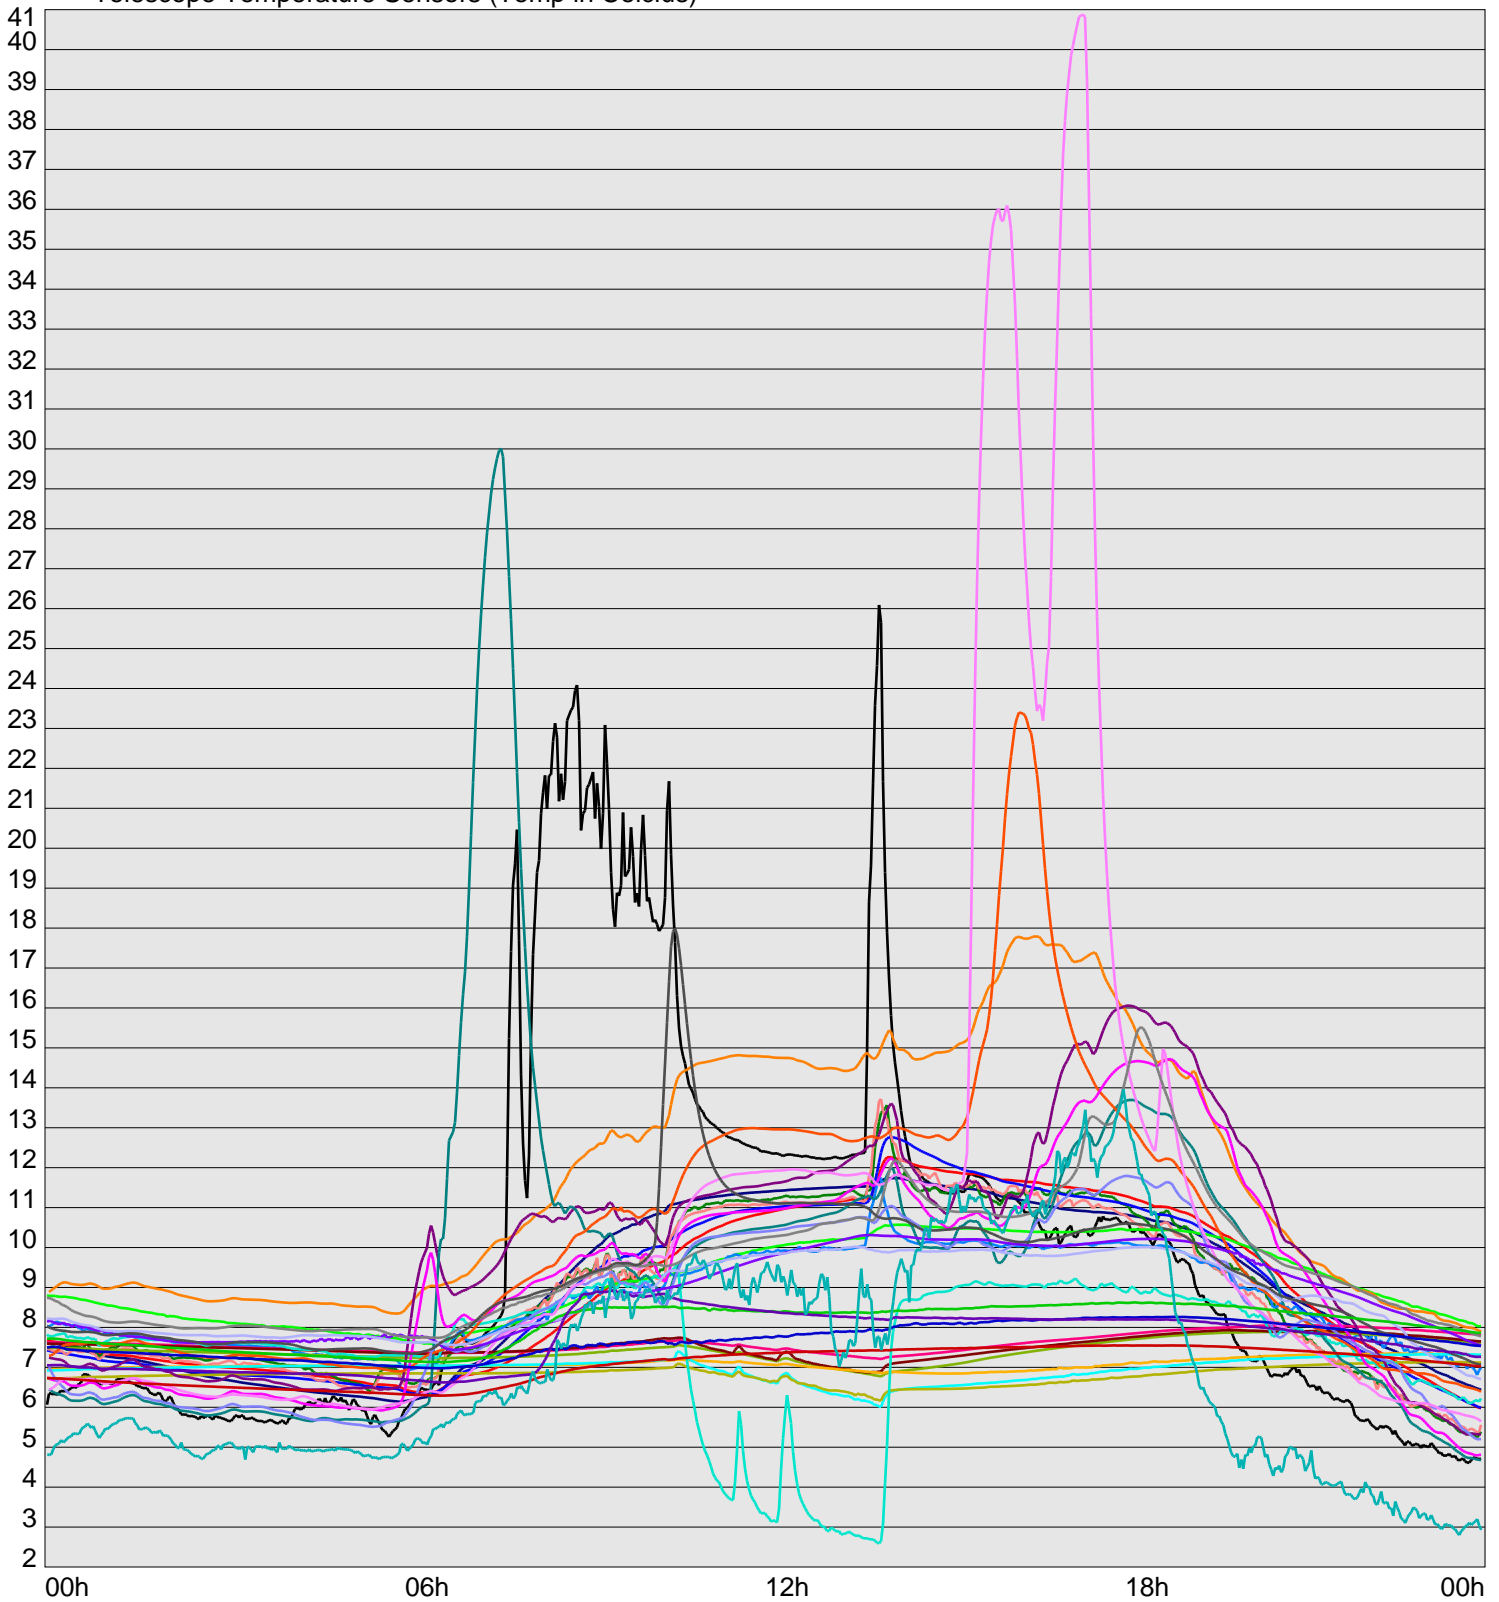

Telescope Temperature Sensors (Temp in Celcius)

TT1	TT2	TT3	TT4	TT5	TT6	TT7	TT8	TM1	TM2
TM3	TM4	TM5	TM6	TMS1	TMS2	TD1	TD2	TD3	TD4
TD5	TD6	TD7	TF1	TF2	TF3	TF4	TF5	TF6	TF7
TF8	TE1	TE2							