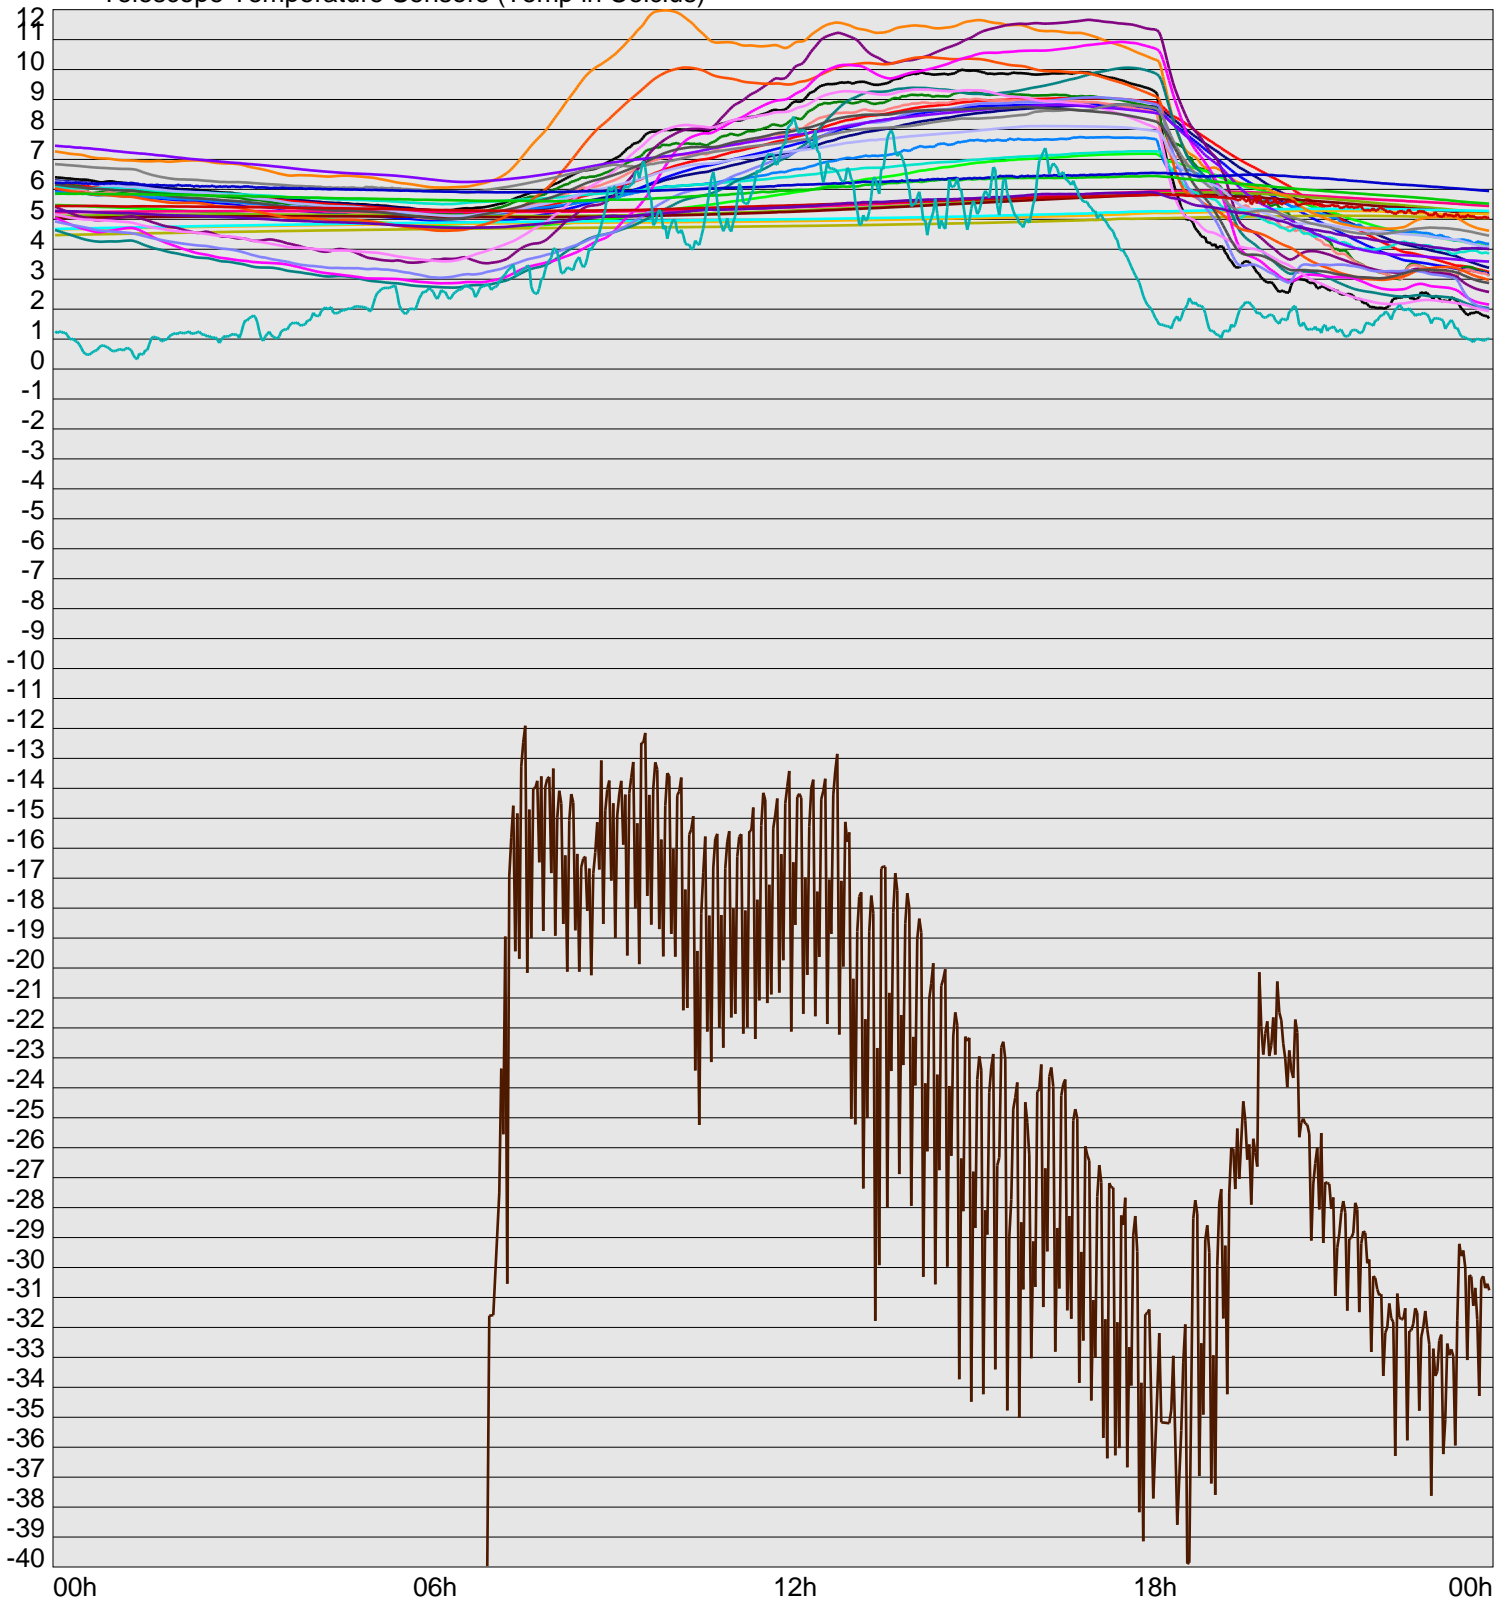

Telescope Temperature Sensors (Temp in Celcius)

TT1	TT2	TT3	TT4	TT5	TT6	TT7	TT8	TM1	TM2
TM3	TM4	TM5	TM6	TMS1	TMS2	TD1	TD2	TD3	TD4
TD5	TD6	TD7	TF1	TF2	TF3	TF4	TF5	TF6	TF7
TF8	TE1	TE2							