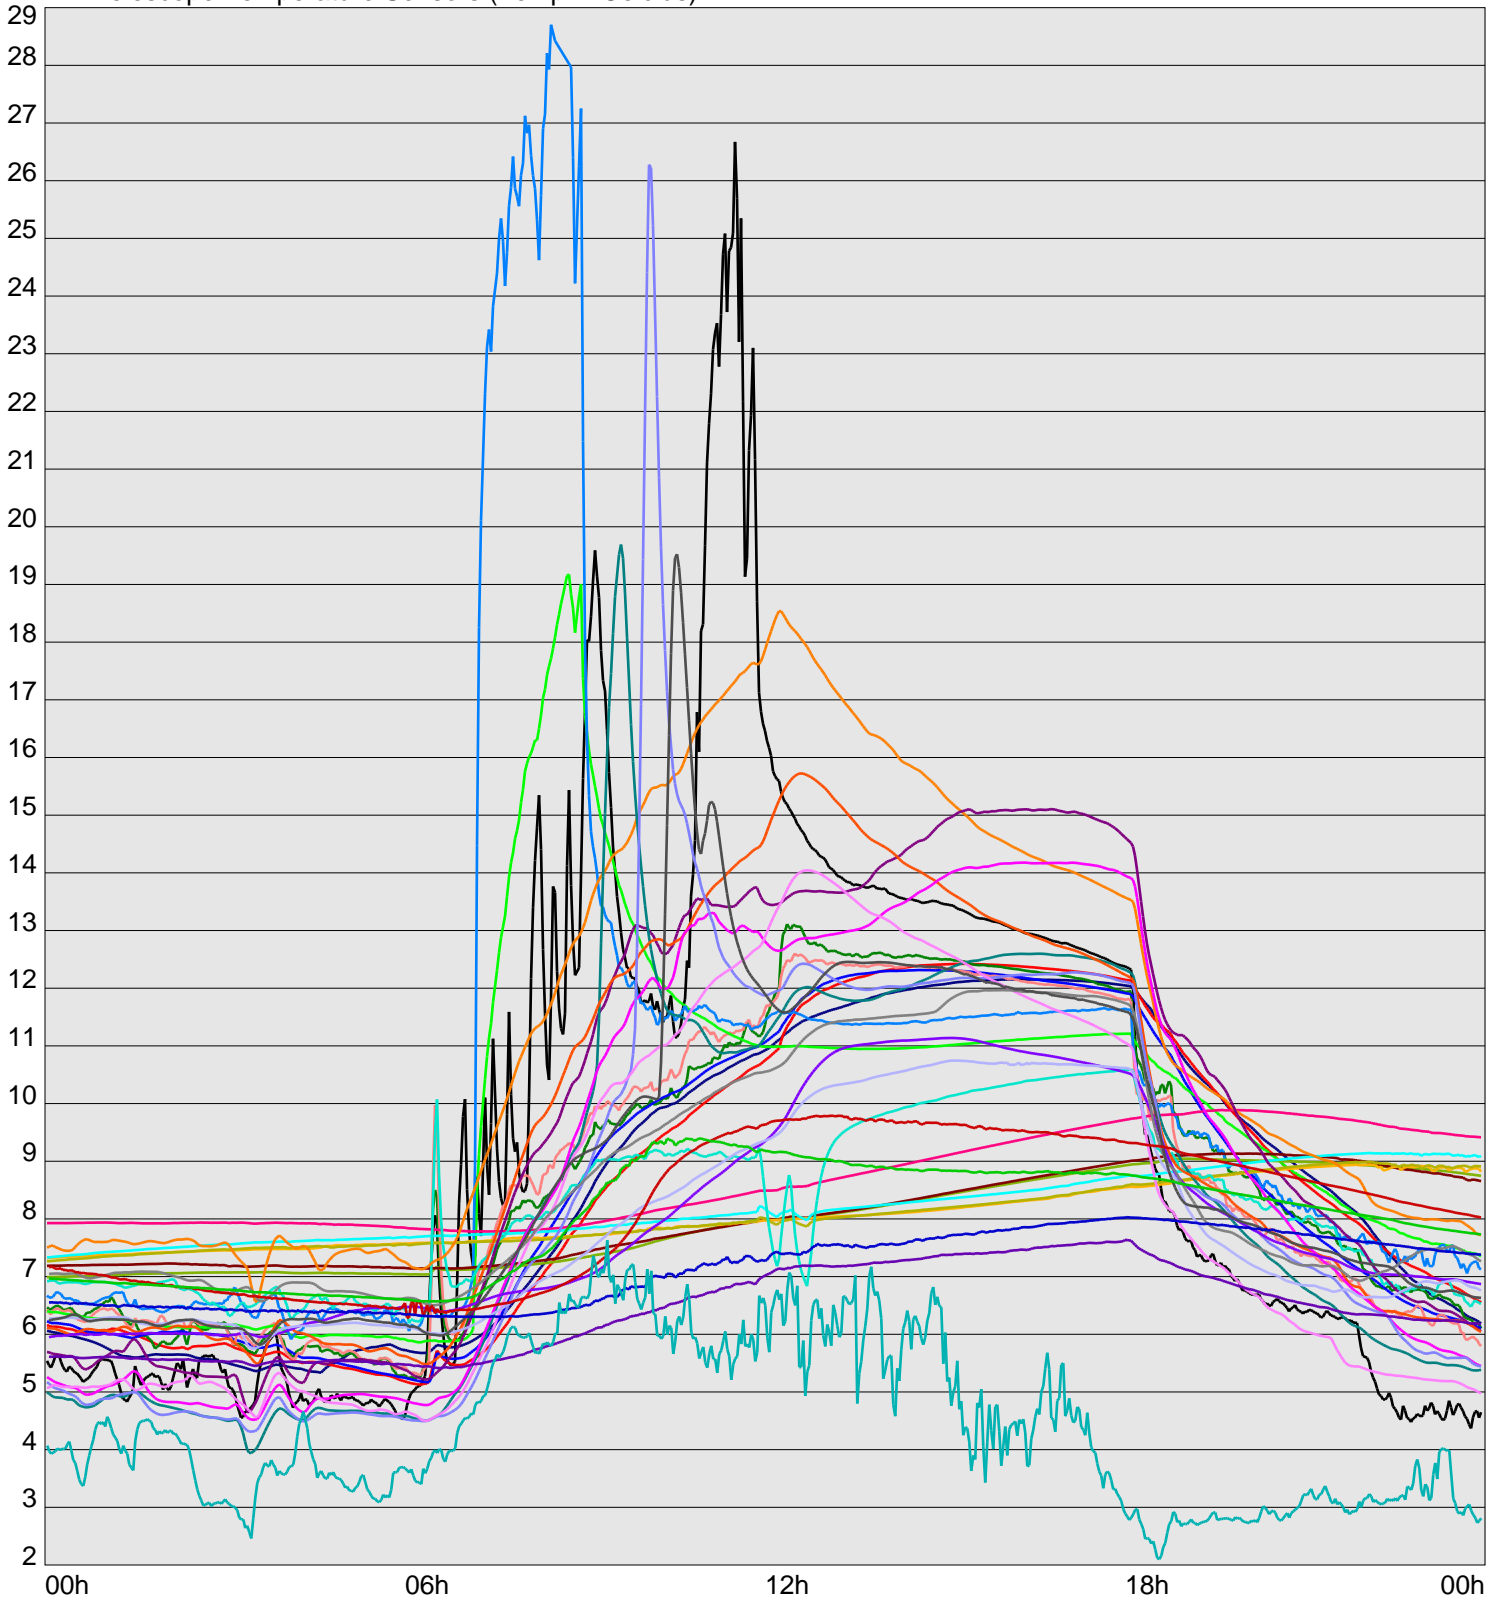

Telescope Temperature Sensors (Temp in Celcius)

TT1	TT2	TT3	TT4	TT5	TT6	TT7	TT8	TM1	TM2
TM3	TM4	TM5	TM6	TMS1	TMS2	TD1	TD2	TD3	TD4
TD5	TD6	TD7	TF1	TF2	TF3	TF4	TF5	TF6	TF7
TF8	TE1	TE2							