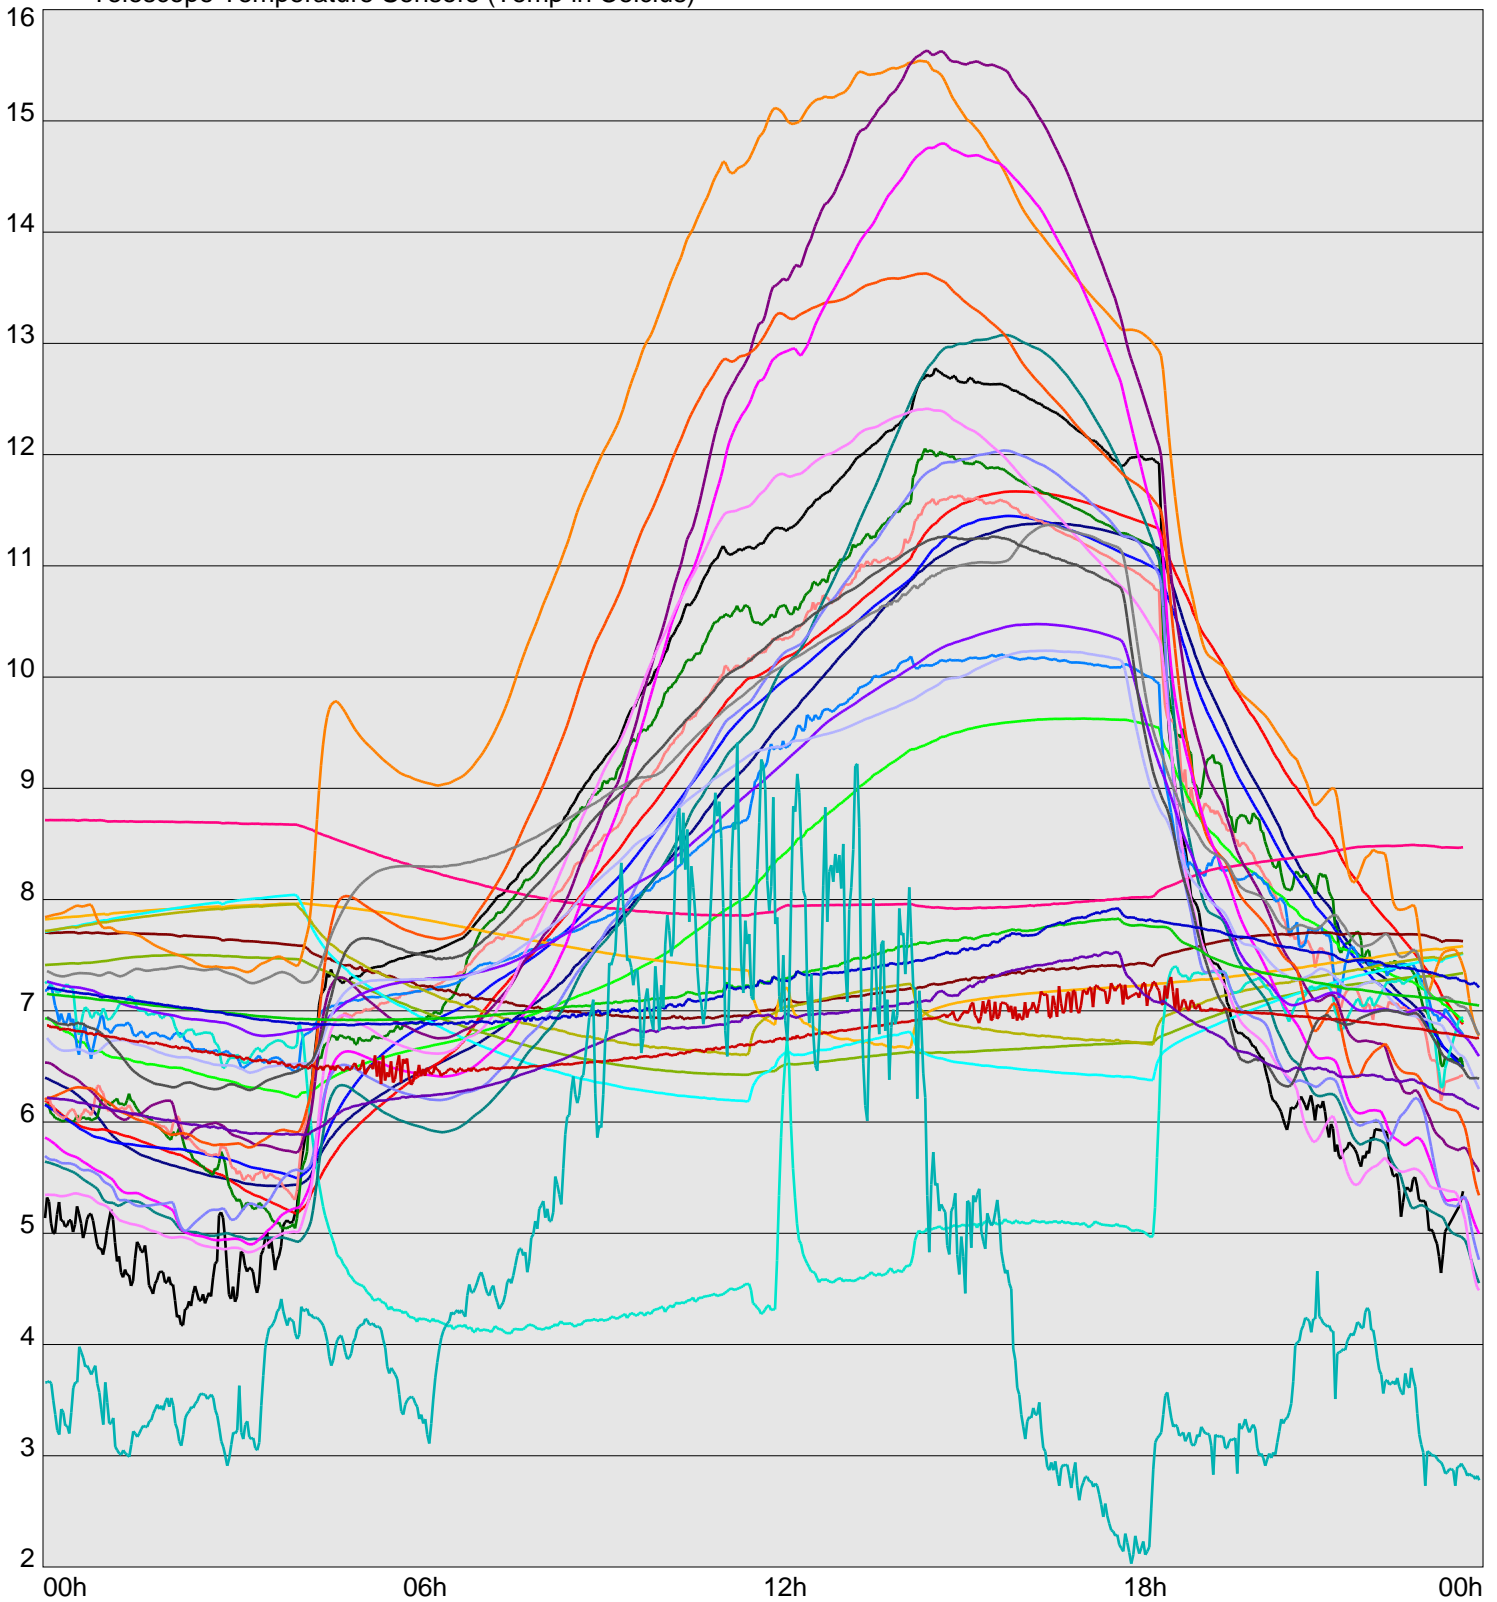

Telescope Temperature Sensors (Temp in Celcius)

- | | | | | | | | | | |
|-----|-----|-----|-----|------|------|-----|-----|-----|-----|
| TT1 | TT2 | TT3 | TT4 | TT5 | TT6 | TT7 | TT8 | TM1 | TM2 |
| TM3 | TM4 | TM5 | TM6 | TMS1 | TMS2 | TD1 | TD2 | TD3 | TD4 |
| TD5 | TD6 | TD7 | TF1 | TF2 | TF3 | TF4 | TF5 | TF6 | TF7 |
| TF8 | TE1 | TE2 | | | | | | | |