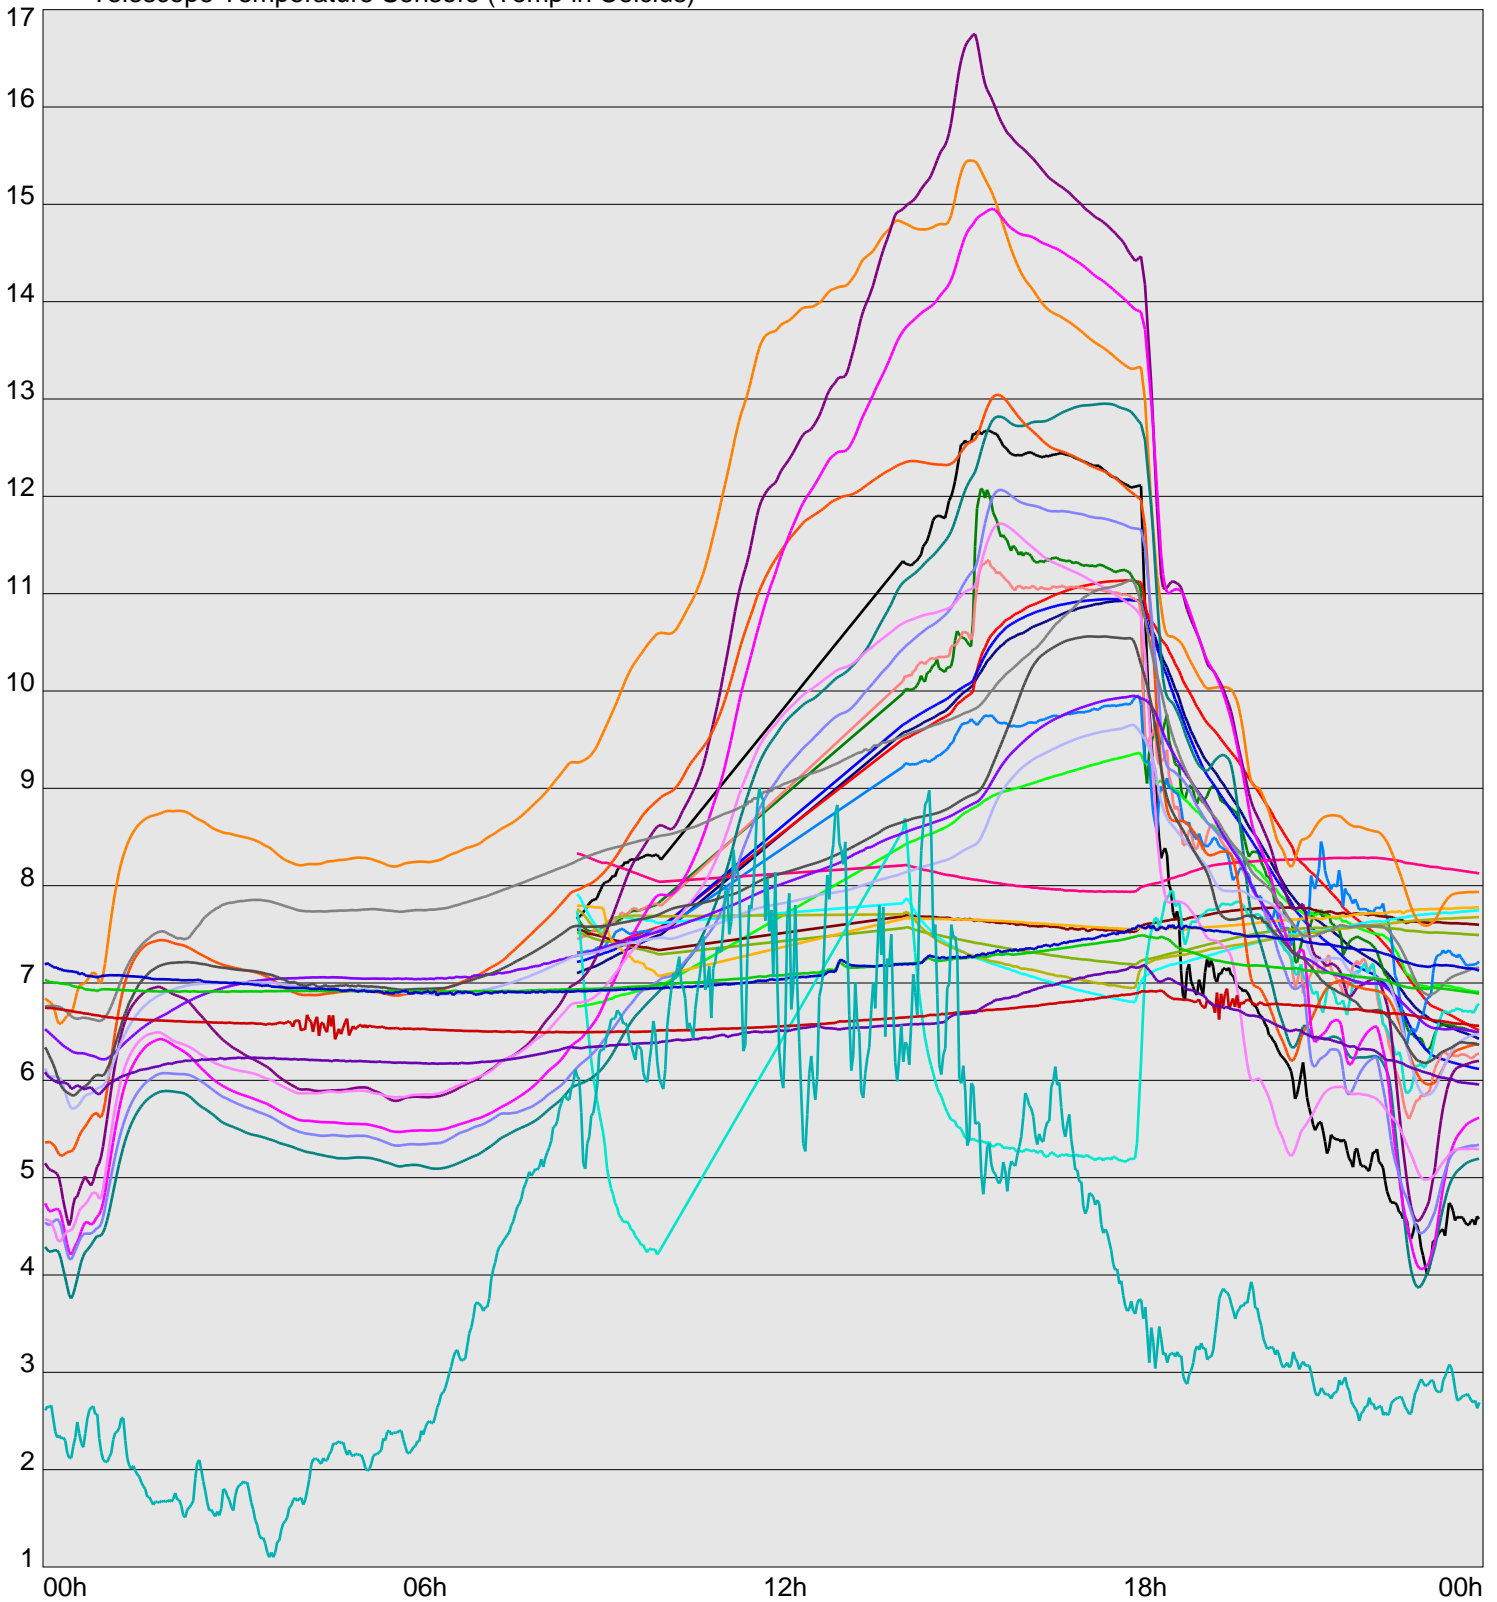

Telescope Temperature Sensors (Temp in Celcius)

TT1	TT2	TT3	TT4	TT5	TT6	TT7	TT8	TM1	TM2
TM3	TM4	TM5	TM6	TMS1	TMS2	TD1	TD2	TD3	TD4
TD5	TD6	TD7	TF1	TF2	TF3	TF4	TF5	TF6	TF7
TF8	TE1	TE2							