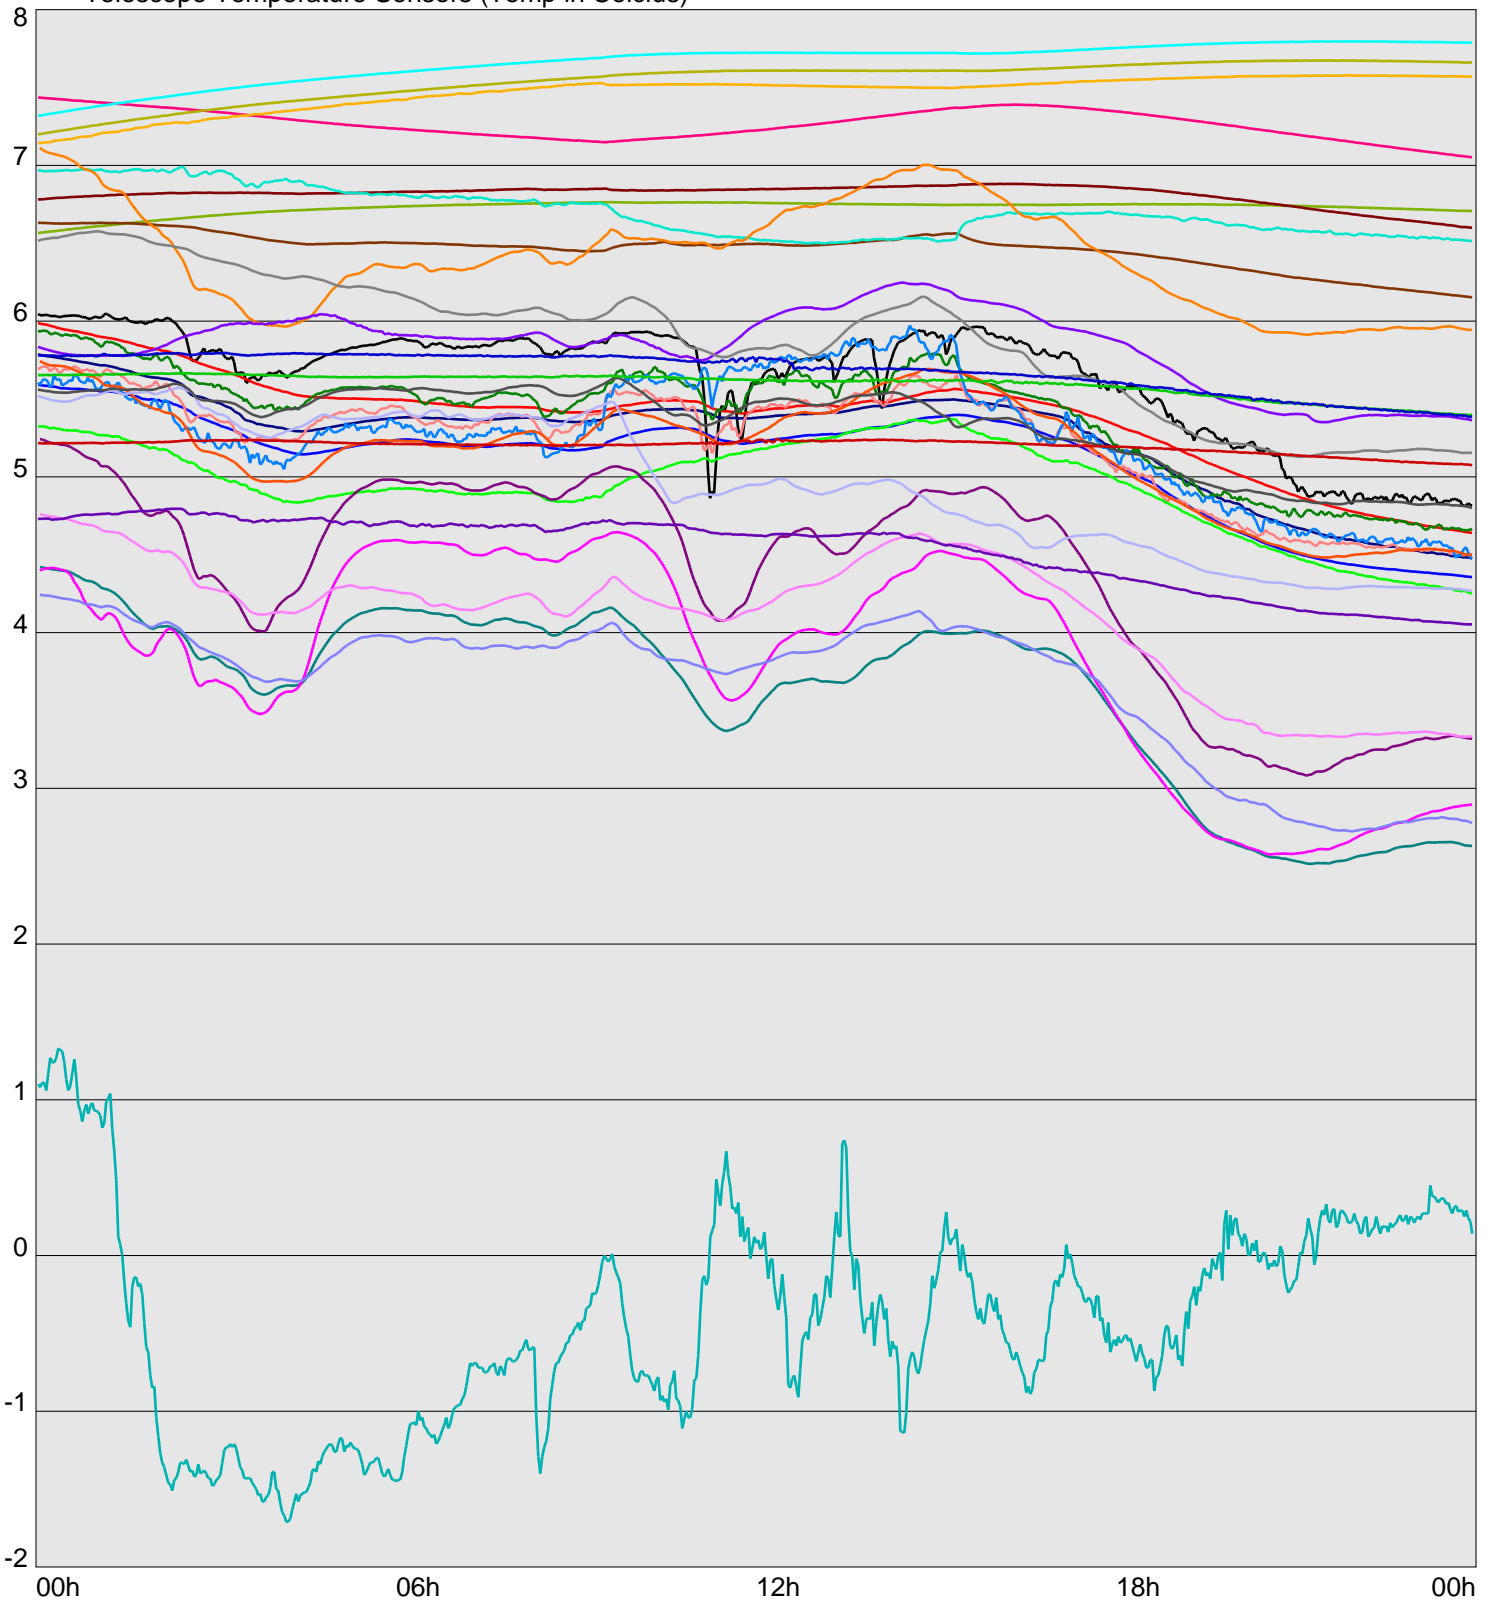

Telescope Temperature Sensors (Temp in Celcius)

TT1	TT2	TT3	TT4	TT5	TT6	TT7	TT8	TM1	TM2
TM3	TM4	TM5	TM6	TMS1	TMS2	TD1	TD2	TD3	TD4
TD5	TD6	TD7	TF1	TF2	TF3	TF4	TF5	TF6	TF7
TF8	TE1	TE2							